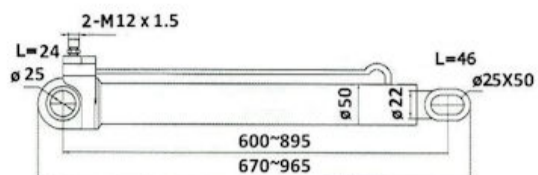

**ANCORAGGIO E SOLLEVAMENTO CABINA / CAB ANCHORAGE AND TILTING**

**731884**

Cilindro sollevamento cabina Cab  
tilting cylinder

**MERCEDES**

Serie MK Serie NG Serie SK

0015531605  
0015531705  
0015533505  
0015539505

16/05/2017

**ANCORAGGIO E SOLLEVAMENTO CABINA / CAB ANCHORAGE AND TILTING**

**731885**

Cilindro sollevamento cabina Cab  
tilting cylinder

**SCANIA**

114 124 144 164 94

1549737  
1477876

16/05/2017