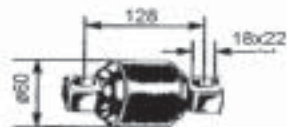

FRENI / BRAKES

RENAULT

RF ERREV ERREW REF.	DIMENSIONI DIMENSIONS					FORI HOLES	
	A	P	H	C	E	N'	Ø
790485	414	200	254	281	335	10 2 2	25 13/22 M14x1.5

VOLVO

730881