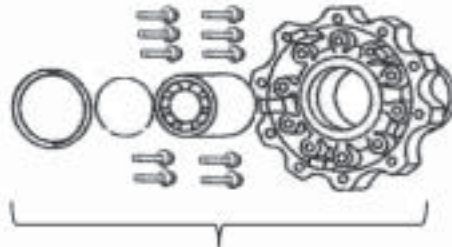

ASSALI E SOSPENSIONI / AXLES AND SUSPENSIONS

BPW

711058

729483

730255

726267

726939

MERCEDES

713922
713923

MERITOR

713928

713929

713927

713925