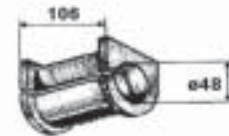

SOSPENSIONI / *SUSPENSIONS*

SCANIA

VOLVO

730897