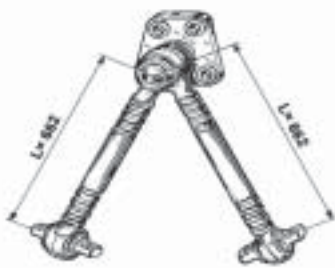

FRENI / BRAKES

RENAULT

RF ERREV ERREW REF.	DIMENSIONI DIMENSIONS					FORI HOLES	
	A	P	H	C	E	N'	Ø
790485	414	200	254	281	335	10 2 2	25 13/22 M14x1.5

VOLVO

712872