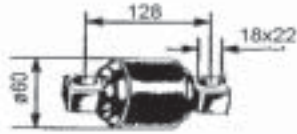

RAGGRUPPAMENTO PARTICOLARI AGGIUNTI
NEW ITEMS UPDATE

SOSPENSIONI / *SUSPENSIONS*

MAN

730881