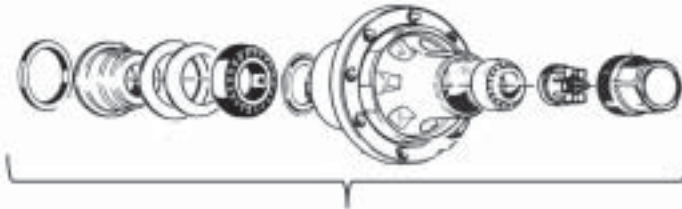

**ASSALI E SOSPENSIONI / AXLES AND SUSPENSIONS**  
*ACERBI - FRUEHAUF*

711856

*BPW*

713848

713932  
713955

726906

713933  
713953

740073