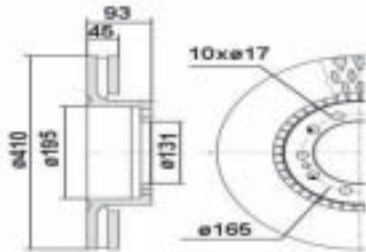

VOLVO

713847