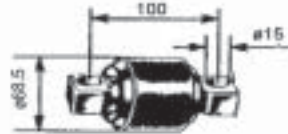

RAGGRUPPAMENTO PARTICOLARI AGGIUNTI
NEW ITEMS UPDATE

SOSPENSIONI / *SUSPENSIONS*

MAN

730886

MERCEDES

RENAULT