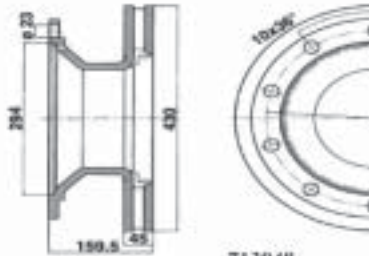

ASSALI E SOSPENSIONI / AXLES AND SUSPENSIONS
ACERBI - FRUEHAUF

711856

BPW

713848

713932
713955

726906

713933
713953

740073