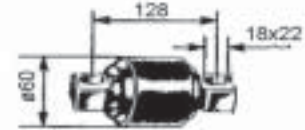

RAGGRUPPAMENTO PARTICOLARI AGGIUNTI
NEW ITEMS UPDATE

SOSPENSIONI / *SUSPENSIONS*

MAN

MERCEDES

730881

RENAULT