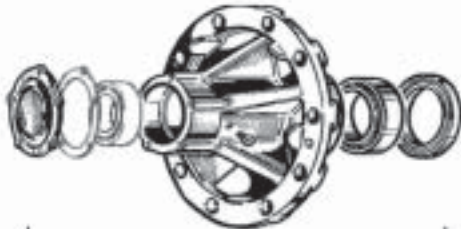

713922  
713923

*MERITOR*

713928

713929

713927

713925

Rif. ERREVI ERREVI Ref.	DESCRIZIONE PARTICOLARI Description	TIPO Vehicle Model	RIF. ORIG. Orig. Ref.
<b>ASSALI E SOSPENSIONI / AXLES AND SUSPENSIONS</b> <b>BPW</b> <b>Sospensione serie SL tipo ECO Air COMPACT / SL Series ECO Air COMPACT Suspension type</b>			
711058	Complessivo revisione sospensione pneumatica <i>Air suspension repair kit</i>		0980108120
729483	Bullone / Bolt	M24x2 L= 173	0334014330
730255	Insero in plastica / Plug		0337900390
726267	Piastrina / Plate		0328134120
726939	Rondella rasamento / Washer	ø 59,5x107x4,5	0332038290
<b>MERCEDES</b> <b>Assale per rimorchi tipo TE4-TE5 / TE4-TE5 types AXLE TRAILERS</b>			
713922	Mozzo ruota completo di cuscinetto e bulloni <i>Wheel hub assembly complete with bearing and screws</i>		0003502335
713923	Mozzo ruota completo (con cuscinetti SKF) e bulloni <i>Wheel hub assembly (complete with SKF bearings) and screws</i>		0003502335
<b>MERITOR</b> <b>Assale serie TM / TM Series Axle parts</b>			
713928	Mozzo ruota completo (con cuscinetti SKF) <i>Wheel hub assembly (complete with SKF bearings)</i>  (Ns.713766 con cuscinetti STD) <i>(Our 713766 c/w STD bearing)</i>		14204651 14204652
<b>Assale serie TM - 15" e 19"½ / TM Series Axle parts - 15" and 19"½</b>			
713929	Mozzo ruota completo (con cuscinetti SKF) <i>Wheel hub assembly (complete with SKF bearings)</i>  (Ns.713767 con cuscinetti STD) <i>(Our 713767 c/w STD bearing)</i>		14203219
<b>Assale serie TE9000 / TE9000 Series Axle parts</b>			
713927	Mozzo ruota completo (con cuscinetti SKF) <i>Wheel hub assembly (complete with SKF bearings)</i>  (Ns.713626 con cuscinetti STD) <i>(Our 713626 c/w STD bearing)</i>		14219784
<b>Assale serie LM-LC / LM-LC Series Axle parts</b>			
713925	Mozzo ruota completo (con cuscinetti SKF) <i>Wheel hub assembly (complete with SKF bearings)</i>  (Ns.713507 con cuscinetti STD) <i>(Our 713507 c/w STD bearing)</i>		14224748