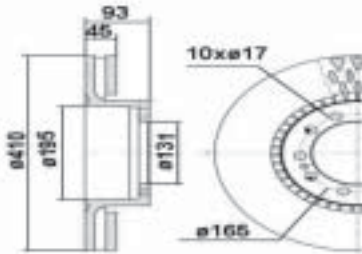

FRENI / BRAKES

RENAULT

713847