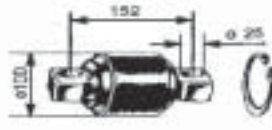

RAGGRUPPAMENTO PARTICOLARI AGGIUNTI
NEW ITEMS UPDATE

SOSPENSIONI / *SUSPENSIONS*

MAN

MERCEDES

730474

RENAULT