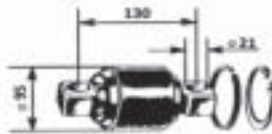

RAGGRUPPAMENTO PARTICOLARI AGGIUNTI
NEW ITEMS UPDATE

SOSPENSIONI / *SUSPENSIONS*

MAN

MERCEDES

RENAULT

730972