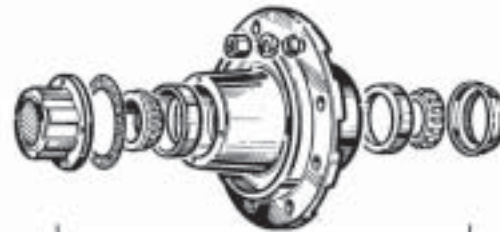

ASSALI E SOSPENSIONI / AXLES AND SUSPENSIONS

BPW

711058

729483

730255

726267

726939

MERCEDES

713922
713923

MERITOR

713928

713929

713927

713925