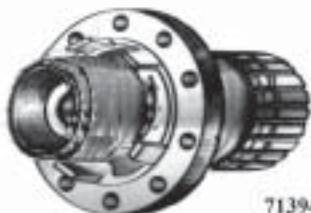

RAGGRUPPAMENTO PARTICOLARI AGGIUNTI
NEW ITEMS UPDATE

PONTE POSTERIORE / REAR AXLE

NISSAN

RENAULT