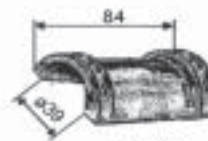

730200

730892

730891

730889

730894

Rif. ERREVI ERREVI Ref.	DESCRIZIONE PARTICOLARI Description		TIPO Vehicle Model	RIF. ORIG. Orig. Ref.
<b>SOSPENSIONI / SUSPENSIONS</b>				
<b>MAN</b>				
730881	Perno gommato balestra <i>Spring pin</i>	ø 60	TGS - TGX - TGA	81432400157
730886	Perno gommato barra stab. post. <i>Stabilizer bar rubber pin, rear</i>	ø 68,5	TGA - TGS	81437220072
730883	Tampone paracolpo balestra post. <i>Rubber buffer</i>	81x121x19	TGS - TGM - TGA	81434070112
<b>MERCEDES</b>				
712876	Barra di reazione angolare <i>Angle torque arm</i>		ACTROS MP2 ACTROS MP3 AXOR 2	9483502905
730474	Kit revisione barra di reazione (PARTE CENTRALE) <i>Torque arm repair kit</i>		ACTROS MP2 ACTROS MP3 AXOR 2	0003504905
730236	Kit riparazione barra angolare (PARTE LATERALE) <i>Angle torque arm repair kit</i>		ACTROS MP2 ACTROS MP3 AXOR 2	0003502505 0003502205 0003504105
711877	Kit revisione barra stabilizzatrice <i>Stabilizer bar repair kit</i> composto da / <i>complete with:</i>		ACTROS	0003238185S1
730373	(4) Boccola elastica / <i>Stabilizer bar bush</i>			0003238185
730486	(2) Boccola elastica / <i>Stabilizer bar bush</i>			0003264481
-	(4) Bulloni / <i>Bolt</i>			-
-	(4) Rondelle / <i>Washers</i>			-
730881	Perno gommato balestra <i>Spring pin</i>	ø 60	ACTROS - ACTROS MP2 AXOR - AXOR 2	A0003330217
<b>RENAULT</b>				
712871	Barra di reazione <i>Torque arm</i>	L= 510 mm	KERAX Serie K <i>Series</i>	7421051052 7420522934
730972	Kit revisione barra di reazione <i>Torque arm repair kit</i>		KERAX Serie K <i>Series</i>	7420702095
712877	Barra di reazione <i>Torque arm</i>	L= 575	Serie C - G - R <i>Series</i> MAGNUM AE - MAGNUM E.TECH KERAX	5001850530 5000783574 5010064641 5010094838 5010094941 5010530366
730200	Kit riparazione barra con PERNO ø 80 <i>Torque arm repair kit c/w PIN ø 80</i>		Serie C - G - R <i>Series</i> MAGNUM AE - MAGNUM E.TECH KERAX	5001014345 5000819413
730892	Boccola barra stabilizzatrice ant. <i>Stabilizer bar bushing, front</i>	ø 43x68x60	KERAX - MAGNUM AE MAGNUM Dxi - MAGNUM E.TECH PREMIUM - PREMIUM 2	5010560483 7482074380
730891	Boccola barra stabilizzatrice post. <i>Stabilizer bar bushing, rear</i>	ø 53x80x75	MAGNUM AE - MAGNUM Dxi MAGNUM E.TECH PREMIUM	5010066937
730889	Semiboccola barra stabilizzatrice post. <i>Stabilizer bar half-bushing, rear</i>	ø int. 39 L=84	MAGNUM AE MANAGER PREMIUM - PREMIUM 2	5010066936
730894	Boccola elastica per balestra <i>Silentblock</i>	ø 24,5x61x96	Serie C-K <i>Series</i>	7422221048