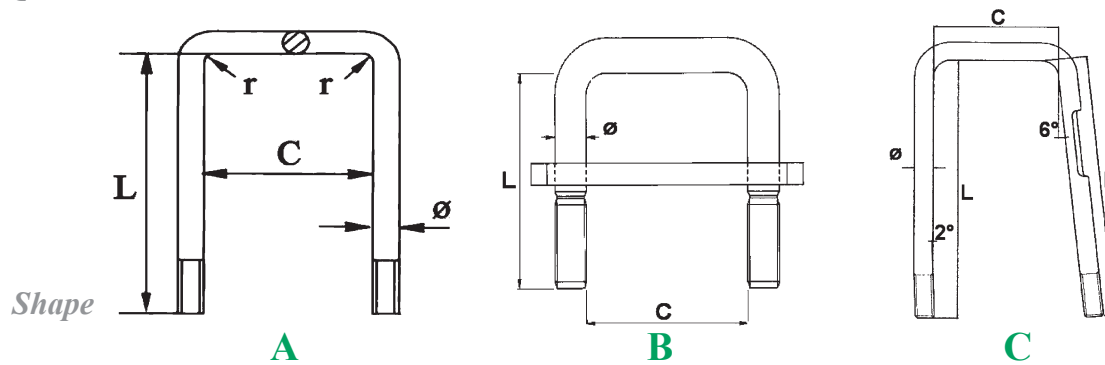

STAFFE BALESTRA CON DADI  
U.BOLTS WITH NUTS

**STAFFE PER BALESTRA complete di dadi**
**U. Bolts with Nuts**

Forma: QUADRA

Staffa balestra / U.Bolt							Dadi / Nuts					
	Rif. ERREVI ERREVI Ref.	Rif. Originale Original Ref.	Tipo Vehicles model	Ø	C	L	Filetto Thread	Q.tà Q.ty	Ch Key	H		
A	<b>722706</b>	98415952	<b>IVECO</b>	18	80	140	M18x1,5	2	27	22		
A	<b>722707</b>	98415953	<b>IVECO</b>			155		2	27	22		
A	<b>722708</b>	98415954	<b>IVECO</b>			170		2	27	22		
A	<b>722709</b>	98455872	<b>IVECO</b>			185		2	27	22		
A	<b>722710</b>	98415955	<b>IVECO</b>			225		2	27	22		
A	<b>722711</b>	98415956	<b>IVECO</b>			240		2	27	22		
A	<b>722712</b>	98415957	<b>IVECO</b>			255		2	27	22		
A	<b>722713</b>	98425903	<b>IVECO</b>			270		2	27	22		
A	<b>722739</b>	504054222	<b>IVECO</b>	20	70	300	M20x1,5	2	30	26		
A	<b>722740</b>	-	<b>IVECO</b>			340		2	30	26		
A	<b>722741</b>	-	<b>IVECO</b>			380		2	30	26		
A	<b>723062</b>	4818052	<b>IVECO</b>	20	80	190	M20x1,5	2	30	26		
		-	<b>BARTOLETTI</b>									
A	<b>723064</b>	98412802	<b>IVECO</b>			220		2	30	26		
		-	<b>BARTOLETTI</b>									
A	<b>723065</b>	-	<b>IVECO</b>			250		2	30	26		
A	<b>723115</b>	320160012	<b>VIBERTI</b>			280		2	30	26		
A	<b>723068</b>	-	-	290	2	30	26					
A	<b>722060</b>	42109737 844934	<b>IVECO</b>	20	90	145	M20x1,5	2	30	26		
A	<b>722061</b>	4704296	<b>IVECO</b>			160		2	30	26		
A	<b>722063</b>	4010786 42109739 42109740 4667226	<b>IVECO</b>			180		2	30	26		
A	<b>722064</b>	4704297	<b>IVECO</b>			200		2	30	26		
A	<b>722065</b>	42109742 4698676 4733570	<b>IVECO</b>			220		2	30	26		
A	<b>722067</b>	4733568	<b>IVECO</b>			230		2	30	26		
A	<b>722066</b>	4712188 4733126	<b>IVECO</b>			240		2	30	26		
A	<b>722068</b>	-	<b>IVECO</b>			260		2	30	26		
A	<b>723722</b>	-	<b>IVECO</b>			280		2	30	26		
A	<b>722210</b>	42109743 42126600	<b>IVECO</b>			340		2	30	26		