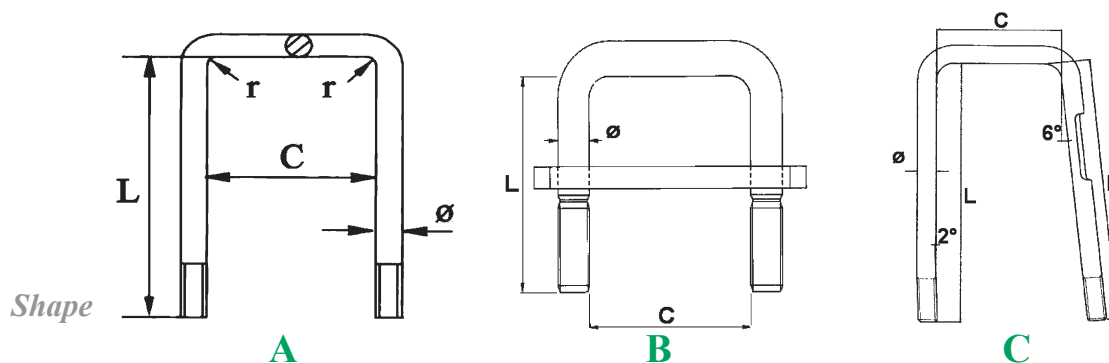

STAFFE PER BALESTRA complete di dadi

U. Bolts with Nuts

Forma: QUADRA

Staffa balestra / U.Bolt							Dadi / Nuts			
	Rif. ERREVI ERREVI Ref.	Rif. Originale Original Ref.	Tipo Vehicles model	ø	C	L	Filetto Thread	Q.tà Q.ty	Ch Key	H
A	723924	-	BARTOLETTI	26	120	420	M26x2	2	41	40
A	723846	99007004	O/CAVA-OMR	30	100	450	M30x2	2 2	46 46	29 12
B	722605	4680263 201602210	IVECO VIBERTI	16	90	90	M16x1,5	2	24	19
C	723970	373871	SCANIA	27	180 / 205	390	M27x3	2	41	33