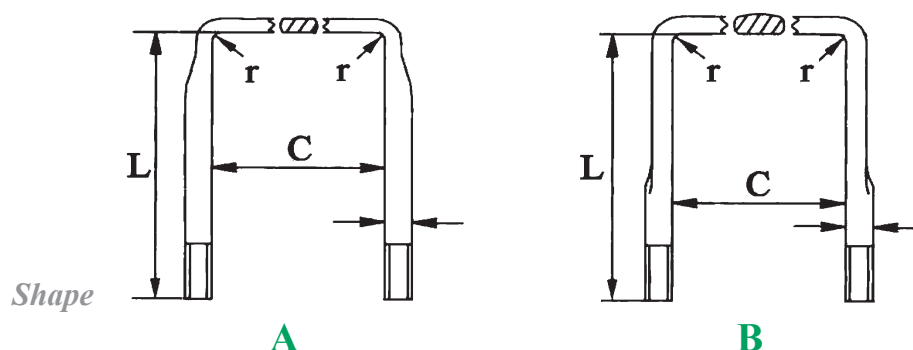

## U. Bolts with Nuts

Forma: QUADRA

Staffa balestra / U.Bolt							Dadi / Nuts			
	Rif. ERREVI ERREVI Ref.	Rif. Originale Original Ref.	Tipo Vehicles model	ø	C	L	Filetto Thread	Q.tà Q.ty	Ch Key	H
A	723924	-	BARTOLETTI	26	120	420	M26x2	2	41	40
A	723846	99007004	O/CAVA-OMR	30	100	450	M30x2	2 2	46 46	29 12
B	722605	4680263 201602210	IVECO VIBERTI	16	90	90	M16x1,5	2	24	19
C	723970	373871	SCANIA	27	180 / 205	390	M27x3	2	41	33

Staffa balestra / U.Bolt							Dadi / Nuts			
	Rif. ERREVI ERREVI Ref.	Rif. Originale Original Ref.	Tipo Vehicles model	ø	C	L	Filetto Thread	Q.tà Q.ty	Ch Key	H
B	722716	98438605	IVECO	18	70	345	M18x1,5	2	27	22
B	722717	-	IVECO			365		2	27	22
B	722718	98438606	IVECO			420		2	27	22
B	722191	42052018	IVECO	18	80	225	M18x1,5	2	27	22
B	722114	42034616	IVECO			270		2	27	22
B	722115	-	IVECO			290		2	27	22
B	722116	42034617	IVECO			310		2	27	22
B	722110	4506864 4658874	IVECO			330		2	27	22
B	722111	4645368	IVECO			360		2	27	22
B	722112	8584087	IVECO			380		2	27	22
B	722113	4638135 8564994	IVECO			400		2	27	22
B	723670	8572058	IVECO			415		2	27	22
B	723674	-	IVECO			470		2	27	22
B	722683	4799184	IVECO			18		80	410	M18x1,5
B	722691	-	IVECO	450	2		27		22	
A	722748	184418	ASTRA	20	90	220	M20x1,5	2	30	30
A	722747	184420	ASTRA			270		2	30	30
A	722749	500402646	ASTRA			375		2	30	30
A	722750	500402647	ASTRA			390		2	30	30
A	722720	42126907	IVECO			470		2	30	30
A	722721	-	IVECO			490		2	30	30
A	722722	-	IVECO			510		2	30	30
B	722698	4829343	IVECO			22		80	360	M22x1,5
B	722699	4853856	IVECO	380	2		32		26	
B	722700	98410638	IVECO	400	2		32		26	
B	722701	-	IVECO	420	2		32		26	
B	722702	-	IVECO	440	2		32		26	
B	722213	4836008	IVECO	465	2		32		26	
B	722715	4847078	IVECO	485	2		32		26	
B	722725	-	IVECO	510	2		32		26	
B	722729	98460063	IVECO	540	2		32		26	
B	722222	151138	ASTRA	22	90		225		M22x1,5	
								2	32	17