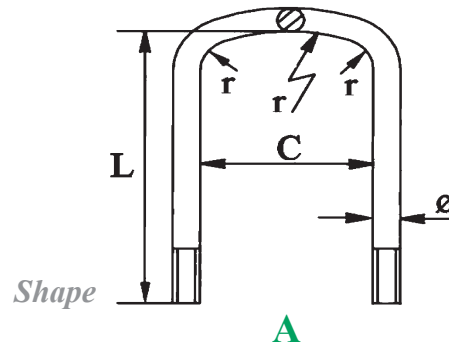

Staffa balestra / U.Bolt							Dadi / Nuts			
	Rif. ERREVI ERREVI Ref.	Rif. Originale Original Ref.	Tipo Vehicles model	ø	C	L	Filetto Thread	Q.tà Q.ty	Ch Key	H
A	723861	201603155	VIBERTI	24	90	360	M24x2	2	36	30
		80940016	CARDI							
A	723521	201603156	VIBERTI			380		2	36	30
		-	CARDI							
A	723864	201603170	VIBERTI			400		2	36	30
A	723108	320160003	VIBERTI			410		2	36	28
		320160004								
A	723109	201603132	VIBERTI			430		2	36	28
		201603157								
A	723110	-	VIBERTI	450	2	36	28			
A	723224	201603191	VIBERTI	24	100	350	M24x2	2	36	30
		201605003								
A	723865	201603177	VIBERTI	24	118	300	M24x2	2	36	28
		201603184								
A	723231	21223928	MERITOR - R.O.R.	24	130	270	M24x2	2	36	26
		21226019								
A	723955	-	VOLVO			290		2	36	26
		0313841144	B.P.W.							
		21222327	MERITOR - R.O.R.							
A	723235	0313841114	B.P.W.			315		2	36	26
		21222326	MERITOR - R.O.R.							
A	723948	80935200	CARDI			24		143	360	M24x2
A	723505	99007002	O/CAVA-OMR	30	100	460	M30x2	2	46	29
								2	46	12