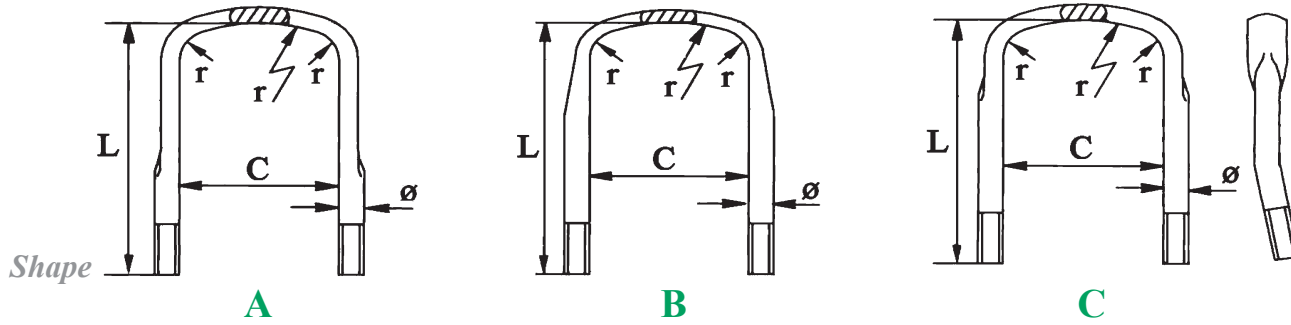

STAFFE PER BALESTRA complete di dadi

U. Bolts with Nuts

Forma: SEMITONDA PIATTA

Staffa balestra / U.Bolt							Dadi / Nuts			
	Rif. ERREVI <i>ERREVI Ref.</i>	Rif. Originale <i>Original Ref.</i>	Tipo <i>Vehicles model</i>	ø	C	L	Filetto <i>Thread</i>	Q.tà <i>Q.ty</i>	Ch <i>Key</i>	H
A	722085	0593707	DAF	24	146	265	M24x2	2	36	30
A	722086	0529939 1209785	DAF	24	156	290	M24x2	2 2	36 36	30 30
A	722133	1384850 1858617	SCANIA	30	95	400	M30x3,5	2	46	45