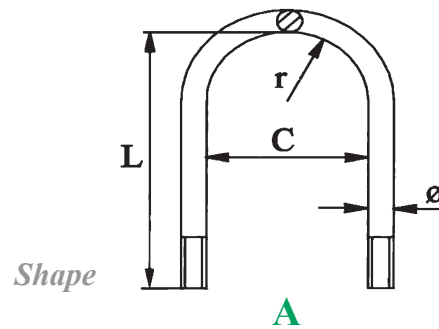

Staffa balestra / U.Bolt							Dadi / Nuts							
	Rif. ERREVI ERREVI Ref.	Rif. Originale Original Ref.	Tipo Vehicles model	ø	C	L	Filetto Thread	Q.tà Q.ty	Ch Key	H				
A	722745	500330951 504083564	IVECO	12	78,5	170	M12x1,5	2	19	16				
A	722746	500341762 504083563	IVECO			190		2	19	16				
A	722079	1706302	DAF	16	80	165	M16x1,5	2	24	22				
A	722080	1706303	DAF			180		2	24	22				
A	723717	-	-	20	90	220	M20x1,5	2	30	26				
A	723723	-	-			280		2	30	26				
A	723101	-	VIBERTI			300		2	30	26				
A	722090	5010630363 5010600420	RENAULT	20	92	170	M20x1,5	2	30	28				
A	722091	5010066498	RENAULT			215		2	30	28				
A	722092	5010600294	RENAULT			260		2	30	28				
A	723165	-	BARTOLETTI	22	80	330	M22x1,5	2	32	26				
		-	UMBERTO PIACENZA											
A	723901	431784	ACERBI-FRUEHAUF								400	2	32	26
A	723818	-	ADIGE	22	130	310	M22x1,5	2	32	26				
A	723817	-	ADIGE			330		2	32	26				
A	723913	21206225	MERITOR - R.O.R.			350		2	32	26				
A	723914	-	ADIGE			370		2	32	26				
		-	MERITOR - R.O.R.											
A	723031	-	VIBERTI	24	80	410	M24x2	2	36	30				
A	723112	201603163	VIBERTI	24	90	300	M24x2	2	36	28				
		320160013	CARDI											
A	723113	201603160 201603194	VIBERTI			320					2	36	28	
A	723114	201603173	VIBERTI			350					2	36	28	
		320160015	CARDI