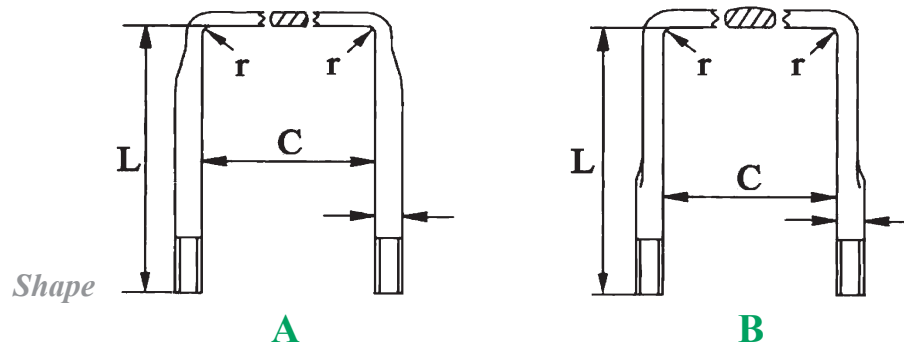

Staffa balestra / U.Bolt							Dadi / Nuts			
	Rif. ERREVI ERREVI Ref.	Rif. Originale Original Ref.	Tipo Vehicles model	ø	C	L	Filetto Thread	Q.tà Q.ty	Ch Key	H
A	722211	42127029	IVECO	20	90	360	M20x1,5	2	30	26
A	722738	41031536	IVECO			370		2	30	26
A	722193	42109745	IVECO			470		2	30	26
A	722194	-	IVECO			490		2	30	26
A	722195	-	IVECO			510		2	30	26
A	722196	-	IVECO			530		2	30	26
A	723734	42065777	IVECO	20	100	120	M20x1,5	2	30	26
A	723736	500325264	IVECO			130		2	30	26
A	723738	41031536	IVECO			150		2	30	26
A	723742	-	-			180		2	30	26
A	723744	-	-			200		2	30	26
A	723746	-	-			230		2	30	26
A	723748	-	-			250		2	30	26
A	723752	-	-			280		2	30	26
A	723756	-	-			300		2	30	26
A	723762	-	-			330		2	30	26
A	722727	-	IVECO			425		2	30	26
A	722216	8138270	IVECO			520		2	30	26
A	723971	1590939	VOLVO	20	100	210	M20x2,5	2	30	17,5
A	722095	20442790 1590942	VOLVO			410		2	32	28
A	723230	-	BARTOLETTI	24	100	260	M24x2	2	36	30
A	723200	-	BARTOLETTI			280		2	36	30
A	723201	-	BARTOLETTI			300		2	36	30
A	723226	-	BARTOLETTI			320		2	36	30
A	723515	-	ZORZI			360		2	36	30
A	723509	-	ZORZI			380		2	36	30
A	723510	-	ZORZI			400		2	36	30
A	722098	3987325	VOLVO	24	102	210	M24x3	2	36	30
A	722099	20375242	VOLVO			260		2	36	30
A	723982	99007160	O/CAVA-OMR	24	120	365	M24x2	2	36	26
								2	36	10
A	722730	41014745	IVECO	24	133,5	290	M24x2	2	36	36
A	722731	41014746	IVECO			355		2	36	36

## U. Bolts with Nuts

Forma: QUADRA

Staffa balestra / U.Bolt							Dadi / Nuts			
	Rif. ERREVI ERREVI Ref.	Rif. Originale Original Ref.	Tipo Vehicles model	ø	C	L	Filetto Thread	Q.tà Q.ty	Ch Key	H
A	723924	-	BARTOLETTI	26	120	420	M26x2	2	41	40
A	723846	99007004	O/CAVA-OMR	30	100	450	M30x2	2 2	46 46	29 12
B	722605	4680263 201602210	IVECO VIBERTI	16	90	90	M16x1,5	2	24	19
C	723970	373871	SCANIA	27	180 / 205	390	M27x3	2	41	33