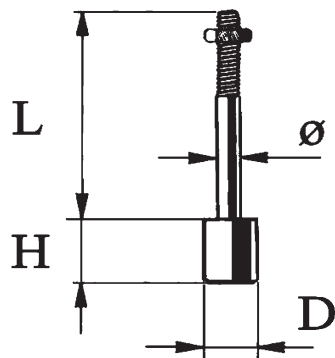

BULLONI CENTRALI con dado
CENTRE BOLTS with Nut

<i>Bulloni centrali c/dado / Centre bolts c/w nut</i>						
Rif. ERREVI <i>ERREVI Ref.</i>	Rif. Originale <i>Original Ref.</i>	Tipo <i>Vehicles model</i>	ø	L	Testa / <i>Head</i>	
					D	H
721708	320161007	VIBERTI	12	150	24	12
721268	4844287	IVECO		165	20	11
721126	-	IVECO		170	20	37
721711	-	VIBERTI		190	24	12
721762	-	BARTOLETTI		190	20	20
721269	98411689	IVECO		200	20	11
721713	-	VIBERTI		215	24	12
721270	4847072	IVECO		230	20	11
721273	4833843	IVECO		240	20	14
721764	-	BARTOLETTI		240	20	20
721715	-	VIBERTI		250	24	12
721765	-	BARTOLETTI		280	20	20
721281	-	IVECO		300	20	11
721509	-	IVECO	14	90	24.5	28
721277	41801602 42126365	IVECO		105	22	24
721140	4626320 8555086	IVECO		110 110	24.5 24.5	20 20
721151	4535318	IVECO		110	30	14
721161	-	IVECO		110	29	17
721719	-	VIBERTI		110	24	12
721102	4634218 8563198 8578753 8788915	IVECO		118	24	14
721145	4639421	IVECO		120	24.5	24
721278	-	IVECO		120	22	24
721628	42072598	IVECO		120	24.5	28
721162	844939	IVECO		125	29	17
721103	-	IVECO		130	24	14