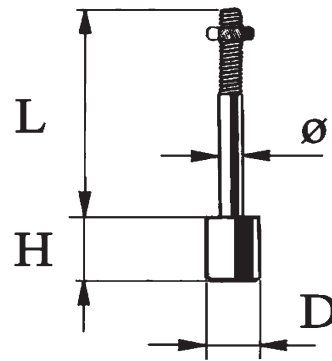

<i>Bulloni centrali c/dado / Centre bolts c/w nut</i>						
Rif. ERREVI <i>ERREVI Ref.</i>	Rif. Originale <i>Original Ref.</i>	Tipo <i>Vehicles model</i>	Ø	L	Testa / Head	
					D	H
721111	4632645	IVECO	14	130	25	17
721141	4673483	IVECO		130	24.5	20
721526	-	IVECO		135	24	22
721279	-	IVECO		140	22	24
721629	-	IVECO		140	24.5	28
721104	-	IVECO		150	24	14
721154	-	IVECO		150	30	14
721164	-	IVECO		150	29	17
721285	115324 122218	ASTRA		150	30	16
721528	4715010	IVECO		150	24.5	17
721541	-	IVECO		150	24.5	31.7
721727	-	VIBERTI		150	24	12
721542	-	IVECO		160	24.5	31.7
721820	3263210071	MERCEDES		160	24	13
721194	131363	ASTRA		165	21	14
721187	-	IVECO		170	24.5	20
721286	-	ASTRA		170	30	16
721632	8555307 8583971	IVECO		170	24.5	14
721196	131510	ASTRA		180	21	14
721520	4688575	IVECO		180	22	11
721821	-	MERCEDES		180	24	13
721188	-	IVECO		190	24.5	20
721521	-	IVECO		200	22	11
721191	8788927	IVECO		205	24.5	13
721517	-	IVECO		215	22	11
721106	211600112	VIBERTI		220	25	9
	4657857	IVECO				
	4676284	IVECO				
721219	-	IVECO	230	24.5	15