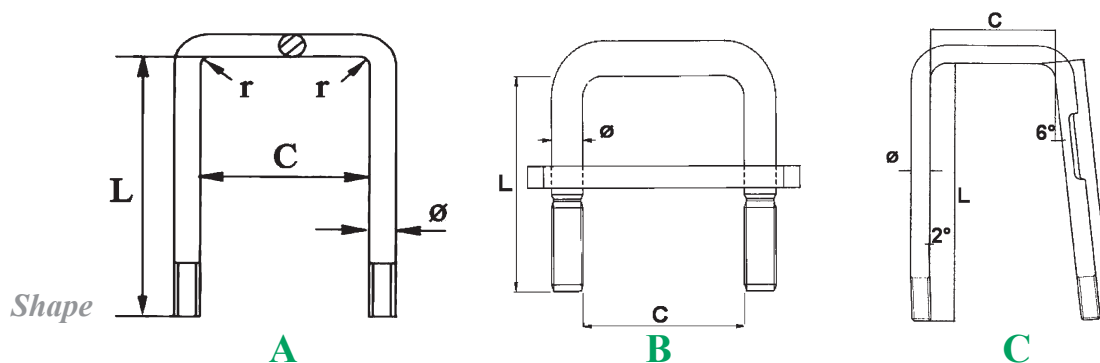

STAFFE PER BALESTRA complete di dadi

U. Bolts with Nuts

Forma: QUADRA

Staffa balestra / U.Bolt							Dadi / Nuts						
	Rif. ERREVI ERREVI Ref.	Rif. Originale Original Ref.	Tipo Vehicles model	ø	C	L	Filetto Thread	Q.tà Q.ty	Ch Key	H			
A	722011	8558449 93800191	IVECO	14	60	130	M14x1,5	2	22	18			
A	722555	8531513	IVECO			140		2	22	18			
A	722556	8533908	IVECO			150		2	22	18			
A	722557	-	IVECO			160		2	22	18			
A	722558	-	IVECO			180		2	22	18			
A	722559	-	IVECO			200		2	22	18			
A	722509	8563357	IVECO	14	70	120	M14x1,5	2	22	18			
A	722510	8125393 8551566	IVECO			130		2	22	18			
A	722511	8560182 8562006 98412590	IVECO			140		2	22	18			
A	722512	4842643 8562007	IVECO			150		2	22	18			
A	722513	-	IVECO			170		2	22	18			
A	722514	-	IVECO			190		2	22	18			
A	722695	8125401 98412589	IVECO			210		2	22	18			
A	722696	4842644	IVECO			230		2	22	18			
A	722697	-	IVECO			250		2	22	18			
A	722733	-	IVECO			14		80	80	M14x1,5	2	22	16
A	722219	-	IVECO	100	2		22		16				
A	722678	8585336	IVECO	16	60	130	M16x1,5	2	24	19			
A	722735	93810549	IVECO			140		2	24	19			
A	722679	-	IVECO			150		2	24	19			
A	722744	-	IVECO			160		2	24	19			
A	722685	-	IVECO			180		2	24	19			
A	722686	-	IVECO			200		2	24	19			
A	722581	8558450	IVECO			270		2	24	19			
A	722582	-	IVECO			310		2	24	19			
A	722583	-	IVECO			330		2	24	19			
A	722584	-	IVECO			350		2	24	19