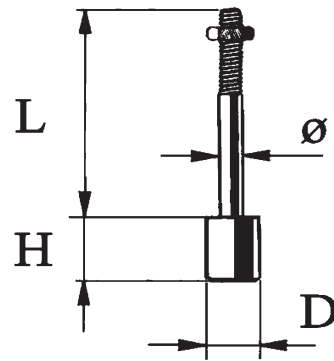

<i>Bulloni centrali c/dado / Centre bolts c/w nut</i>						
Rif. ERREVI <i>ERREVI Ref.</i>	Rif. Originale <i>Original Ref.</i>	Tipo <i>Vehicles model</i>	Ø	L	Testa / <i>Head</i>	
					D	H
721133	42017892	IVECO	16	270	24	13
721291	133134	ASTRA		280	24	16
721257	111356	ASTRA		285	30	15
721201	2533321	IVECO		290	24	13
721288	-	ASTRA		290	24	16
721284	-	IVECO		300	24	13
721253	102449	ASTRA		305	30	15
721202	-	IVECO		310	24	13
721282	42122596	IVECO		315	25	11
721203	-	IVECO		330	24	13
721204	42033989	IVECO		355	24	13
721205	-	IVECO		375	24	13
721280	-	IVECO		390	24	13
721828	3893240071	MERCEDES	18	240	28	15
721800	3463245071	MERCEDES		255	28	15
721803	-	MERCEDES		310	28	15
721804	-	MERCEDES		330	28	15

BULLONI CENTRALI CON DADO
CENTRE BOLTS WITH NUT