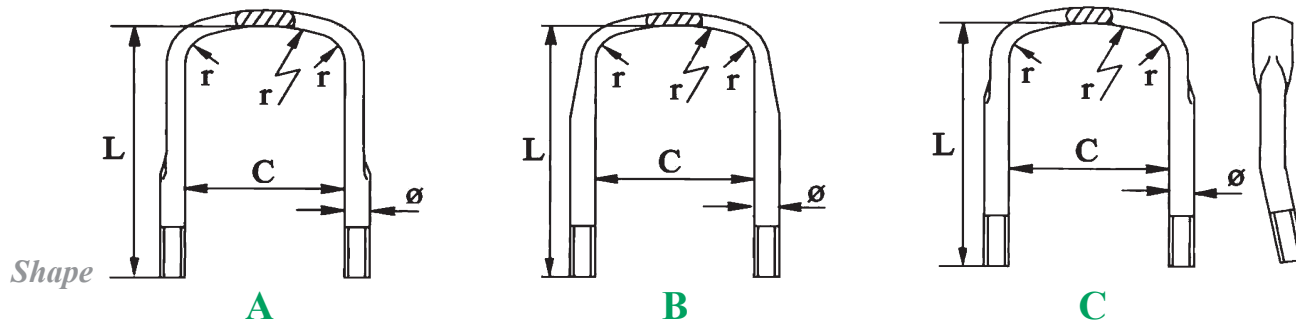

Staffa balestra / U.Bolt							Dadi / Nuts			
	Rif. ERREVI ERREVI Ref.	Rif. Originale Original Ref.	Tipo Vehicles model	ø	C	L	Filetto Thread	Q.tà Q.ty	Ch Key	H
A	722182	-	IVECO	18	80	300	M18x1,5	2	27	22
A	722081	1706309	DAF	20	77	350	M20x1,5	2	30	28
A	722082	1706308	DAF			370		2	30	28
A	722083	1706311	DAF			445		2	30	28
A	723932	3043311925	MERCEDES	20	90	275	M20x1,5	2	30	26
A	723934	3873310025	MERCEDES			390		2	30	26
A	722089	1849356	DAF	20	92	160	M20x1,5	2	30	28
B	723834	-	SCANIA	22	90/100	380	M22x1,5	2	32	65
B	723826	-	SCANIA			460		2	32	65
B	723827	-	SCANIA			480		2	32	65
A	722084	1706313	DAF	22	92	440	M22x1,5	2	32	30
C	723828	365446	SCANIA	22	95/105	420	M22x1,5	2	32	65
C	723830	-	SCANIA			470		2	32	65
B	723236	0313837054	B.P.W.	22	130	260	M22x2,5	2	32	32
B	723237	0313837034	B.P.W.			285		2	32	32
B	723238	0313837094	B.P.W.			240/270		2	32	32
A	722214	42079550	IVECO	24	100	330	M24x2	2	36	36
A	722215	42074994	IVECO			360		2	36	36
A	722734	42065777	IVECO			380		2	36	30
A	722200	42052121	IVECO			410		2	36	30
A	722201	-	IVECO			430		2	36	30
A	722184	115049	ASTRA			445		2	36	40
A	722202	-	IVECO			460		2	36	30
A	722179	116028	ASTRA			485		2	36	40
A	722188	2533683 42052124 42065780	IVECO			485		2	36	30
A	722189	-	IVECO			510		2	36	30
A	722197	118499	ASTRA			520		2	36	30
A	722190	42050261	IVECO			535		2	36	30
A	722185	42033968 42042229	IVECO			550		2	36	30
A	722186	-	IVECO			580		2	36	30