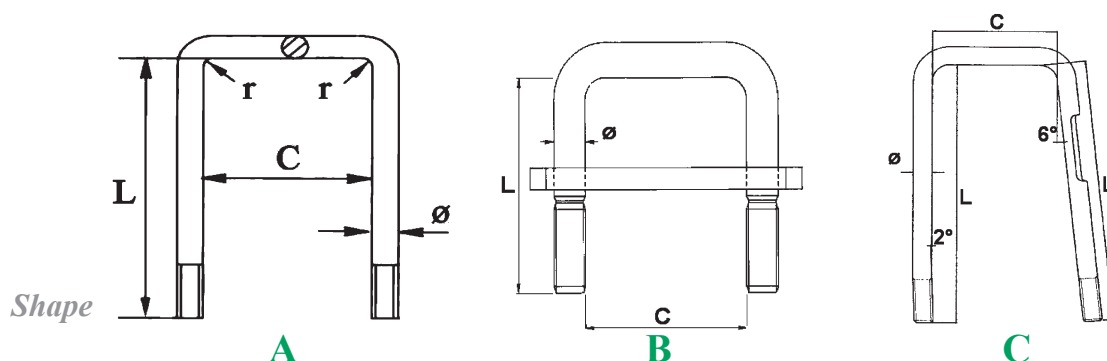

STAFFE PER BALESTRA complete di dadi

U. Bolts with Nuts

Forma: QUADRA

Staffa balestra / U.Bolt							Dadi / Nuts					
	Rif. ERREVI ERREVI Ref.	Rif. Originale Original Ref.	Tipo Vehicles model	Ø	C	L	Filetto Thread	Q.tà Q.ty	Ch Key	H		
A	722706	98415952	IVECO	18	80	140	M18x1,5	2	27	22		
A	722707	98415953	IVECO			155		2	27	22		
A	722708	98415954	IVECO			170		2	27	22		
A	722709	98455872	IVECO			185		2	27	22		
A	722710	98415955	IVECO			225		2	27	22		
A	722711	98415956	IVECO			240		2	27	22		
A	722712	98415957	IVECO			255		2	27	22		
A	722713	98425903	IVECO			270		2	27	22		
A	722739	504054222	IVECO	20	70	300	M20x1,5	2	30	26		
A	722740	-	IVECO			340		2	30	26		
A	722741	-	IVECO			380		2	30	26		
A	723062	4818052	IVECO	20	80	190	M20x1,5	2	30	26		
		-	BARTOLETTI									
A	723064	98412802	IVECO			220		2	30	26		
		-	BARTOLETTI									
A	723065	-	IVECO			250		2	30	26		
A	723115	320160012	VIBERTI			280		2	30	26		
A	723068	-	-	290	2	30	26					
A	722060	42109737 844934	IVECO	20	90	145	M20x1,5	2	30	26		
A	722061	4704296	IVECO			160		2	30	26		
A	722063	4010786 42109739 42109740 4667226	IVECO			180		2	30	26		
A	722064	4704297	IVECO			200		2	30	26		
A	722065	42109742 4698676 4733570	IVECO			220		2	30	26		
A	722067	4733568	IVECO			230		2	30	26		
A	722066	4712188 4733126	IVECO			240		2	30	26		
A	722068	-	IVECO			260		2	30	26		
A	723722	-	IVECO			280		2	30	26		
A	722210	42109743 42126600	IVECO			340		2	30	26