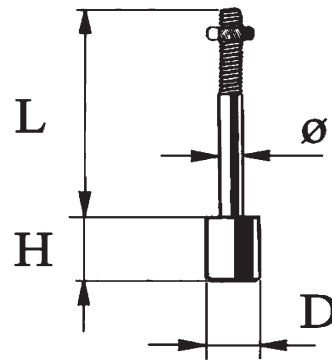

<i>Bulloni centrali c/dado / Centre bolts c/w nut</i>						
Rif. ERREVI <i>ERREVI Ref.</i>	Rif. Originale <i>Original Ref.</i>	Tipo <i>Vehicles model</i>	ø	L	Testa / Head D H	
721617	8549103	FIAT - OM	10	85	18	15
721599	8588988	IVECO		95	20	6
721637	-	IVECO		110	17	17
721217	-	IVECO		120	20	6
721606	8516956	FIAT - OM		120	18	9
721620	8549098	FIAT - OM		120	18	13
721608	- -	FIAT - OM IVECO		140	18	9
721261	4829565 8597436 98433416	IVECO	12	80	20	28
721228	-	IVECO		90	24.5	26
721699	4789274	IVECO		95	24.5	30
721263	98400324	IVECO		100	20	28
721260	-	IVECO		115	20	24
721704	201.01.1	VIBERTI		115	24	9
721185	-	IVECO		120	24.5	30
721264	98455866	IVECO		120	20	28
721266	4849142 98419256	IVECO		120	20	11
721705	201.01.2 201600106	VIBERTI		125	24	12
				125	24	12
721272	8597568	IVECO		130	20	14
721706	-	VIBERTI		135	24	12
721761	-	BARTOLETTI		135	20	20
721226	8587403 8587405	IVECO		140	24.5	14
				140	24.5	14
721267	4824590	IVECO	140	20	11	
721125	-	IVECO	150	20	37	
721227	8587401	IVECO	150	24.5	14