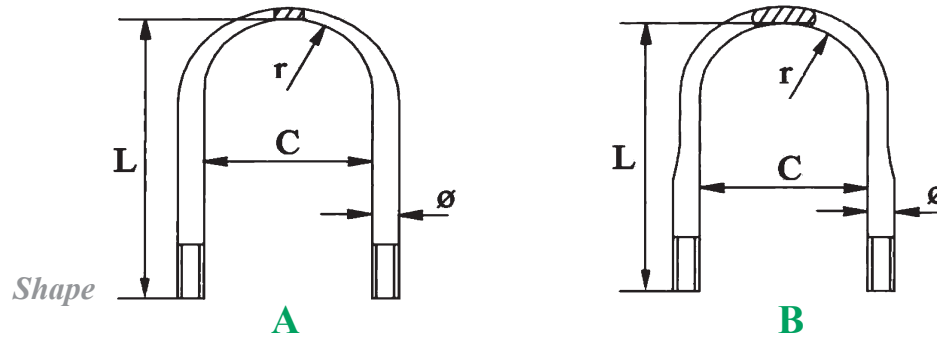

Staffa balestra / U.Bolt							Dadi / Nuts			
	Rif. ERREVI ERREVI Ref.	Rif. Originale Original Ref.	Tipo Vehicles model	ø	C	L	Filetto Thread	Q.tà Q.ty	Ch Key	H
A	722182	-	IVECO	18	80	300	M18x1,5	2	27	22
A	722081	1706309	DAF	20	77	350	M20x1,5	2	30	28
A	722082	1706308	DAF			370		2	30	28
A	722083	1706311	DAF			445		2	30	28
A	723932	3043311925	MERCEDES	20	90	275	M20x1,5	2	30	26
A	723934	3873310025	MERCEDES			390		2	30	26
A	722089	1849356	DAF	20	92	160	M20x1,5	2	30	28
B	723834	-	SCANIA	22	90/100	380	M22x1,5	2	32	65
B	723826	-	SCANIA			460		2	32	65
B	723827	-	SCANIA			480		2	32	65
A	722084	1706313	DAF	22	92	440	M22x1,5	2	32	30
C	723828	365446	SCANIA	22	95/105	420	M22x1,5	2	32	65
C	723830	-	SCANIA			470		2	32	65
B	723236	0313837054	B.P.W.	22	130	260	M22x2,5	2	32	32
B	723237	0313837034	B.P.W.			285		2	32	32
B	723238	0313837094	B.P.W.			240/270		2	32	32
A	722214	42079550	IVECO	24	100	330	M24x2	2	36	36
A	722215	42074994	IVECO			360		2	36	36
A	722734	42065777	IVECO			380		2	36	30
A	722200	42052121	IVECO			410		2	36	30
A	722201	-	IVECO			430		2	36	30
A	722184	115049	ASTRA			445		2	36	40
A	722202	-	IVECO			460		2	36	30
A	722179	116028	ASTRA			485		2	36	40
A	722188	2533683 42052124 42065780	IVECO			485		2	36	30
A	722189	-	IVECO			510		2	36	30
A	722197	118499	ASTRA			520		2	36	30
A	722190	42050261	IVECO			535		2	36	30
A	722185	42033968 42042229	IVECO			550		2	36	30
A	722186	-	IVECO			580		2	36	30

## U. Bolts with Nuts

Forma: SEMITONDA PIATTA

Staffa balestra / U.Bolt							Dadi / Nuts			
	Rif. ERREVI <i>ERREVI Ref.</i>	Rif. Originale <i>Original Ref.</i>	Tipo <i>Vehicles model</i>	ø	C	L	Filetto <i>Thread</i>	Q.tà <i>Q.ty</i>	Ch <i>Key</i>	H
A	722085	0593707	DAF	24	146	265	M24x2	2	36	30
A	722086	0529939 1209785	DAF	24	156	290	M24x2	2 2	36 36	30 30
A	722133	1384850 1858617	SCANIA	30	95	400	M30x3,5	2	46	45