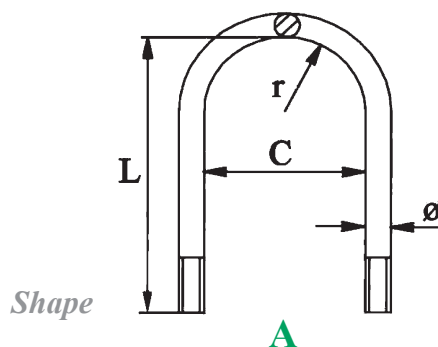

Staffa balestra / U.Bolt							Dadi / Nuts			
	Rif. ERREVI ERREVI Ref.	Rif. Originale Original Ref.	Tipo Vehicles model	ø	C	L	Filetto Thread	Q.tà Q.ty	Ch Key	H
A	723861	201603155	VIBERTI	24	90	360	M24x2	2	36	30
		80940016	CARDI							
A	723521	201603156	VIBERTI			380		2	36	30
		-	CARDI							
A	723864	201603170	VIBERTI			400		2	36	30
A	723108	320160003	VIBERTI			410		2	36	28
		320160004								
A	723109	201603132	VIBERTI			430		2	36	28
		201603157								
A	723110	-	VIBERTI	450	2	36	28			
A	723224	201603191	VIBERTI	24	100	350	M24x2	2	36	30
		201605003								
A	723865	201603177	VIBERTI	24	118	300	M24x2	2	36	28
		201603184								
A	723231	21223928	MERITOR - R.O.R.	24	130	270	M24x2	2	36	26
		21226019								
A	723955	-	VOLVO			290		2	36	26
		0313841144	B.P.W.							
		21222327	MERITOR - R.O.R.							
A	723235	0313841114	B.P.W.			315		2	36	26
		21222326	MERITOR - R.O.R.							
A	723948	80935200	CARDI			24		143	360	M24x2
A	723505	99007002	O/CAVA-OMR	30	100	460	M30x2	2	46	29
								2	46	12