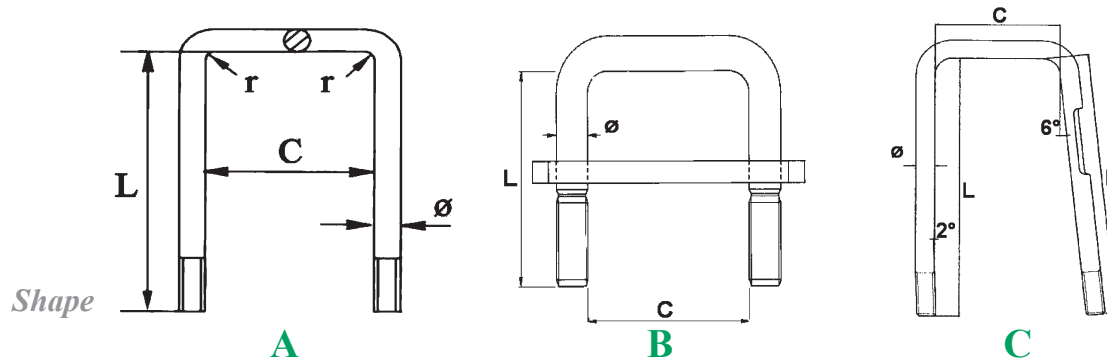

Staffa balestra / U.Bolt							Dadi / Nuts						
	Rif. ERREVI ERREVI Ref.	Rif. Originale Original Ref.	Tipo Vehicles model	ø	C	L	Filetto Thread	Q.tà Q.ty	Ch Key	H			
A	722693	-	IVECO	16	70	130	M16x1,5	2	24	19			
A	722126	4773232	IVECO			150		2	24	19			
A	722121	4019628 61593553	IVECO			160		2	24	19			
A	722122	4683303 4694866	IVECO			180		2	24	19			
A	722123	61598106	IVECO			200		2	24	19			
A	722127	4773231	IVECO			225		2	24	19			
A	722020	4533418 61593554 743428 8554811	IVECO			250		2	24	19			
A	722021	4770916 4859826 61591102 61593550	IVECO			270		2	24	19			
A	722574	8548738 8583343	IVECO			280		2	24	19			
A	722022	8564012	IVECO			300		2	24	19			
A	722576	8548744 8558994	IVECO			330		2	24	19			
A	722577	8788943	IVECO			350		2	24	19			
A	722578	-	IVECO			370		2	24	19			
A	722671	8556310	IVECO			18		70	270	M18x1,5	2	27	22
A	722672	4844264	IVECO						300		2	27	22
A	722673	8556311 98413833	IVECO						325		2	27	22
A	722674	-	IVECO	340	2		27		22				
A	722675	8556325 8563896	IVECO	360	2		27		22				
A	722676	-	IVECO	380	2		27		22				
A	722677	-	IVECO	400	2		27		22				
A	722703	-	IVECO	420	2		27		22				
A	722704	-	IVECO	440	2		27		22				

STAFFE BALESTRA CON DADI
U.BOLTS WITH NUTS