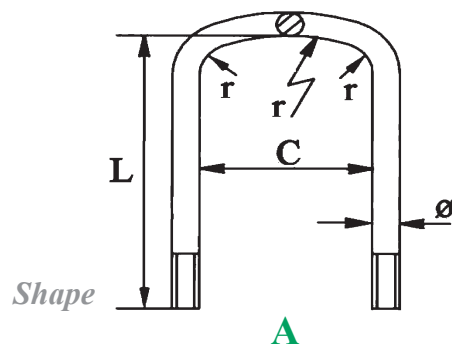

STAFFE PER BALESTRA complete di dadi
U. Bolts with Nuts

Staffa balestra / U.Bolt							Dadi / Nuts			
	Rif. ERREVI ERREVI Ref.	Rif. Originale Original Ref.	Tipo Vehicles model	ø	C	L	Filetto Thread	Q.tà Q.ty	Ch Key	H
A	723530	100851	ASTRA	24	100	420	M24x2	2	36	26
A	723532	100850	ASTRA			460		2	36	19
A	722097	20442796 1590946 947835	VOLVO	24	102	410	M24x3	2	36	32
A	722131	0363990 1859927	SCANIA	24	103	280	M24x3	2	36	32
A	724132	1739282 1397705 2030493	SCANIA	24	105	310	M24x3	2	36	32
A	723949	51510006	ZORZI	24	105	285	M24x2	2	36	30
A	723951	51510002	ZORZI			330		2	36	30
A	723983	99007156	O/CAVA-OMR	24	150	420	M24x2	2	36	26
								2	36	10