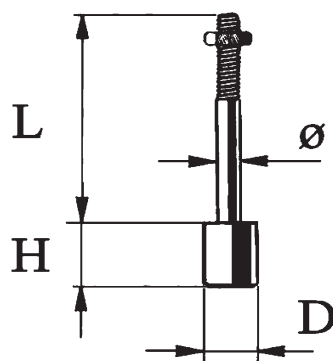

BULLONI CENTRALI con dado
CENTRE BOLTS with Nut

<i>Bulloni centrali c/dado / Centre bolts c/w nut</i>							
Rif. ERREVI <i>ERREVI Ref.</i>	Rif. Originale <i>Original Ref.</i>	Tipo <i>Vehicles model</i>	ø	L	Testa / <i>Head</i> D H		
721172	881214	IVECO	14	235	30	11	
721107	-	VIBERTI		240	25	9	
	4637944 4647066	IVECO					
721112	4512229 4643190	IVECO		240	28	11	
721193	-	IVECO		240	24.5	13	
721220	-	IVECO		250	24.5	15	
721173	4574181	IVECO		255	30	11	
721108	-	IVECO		260	25	9	
721546	-	IVECO		260	25	20	
721174	-	IVECO		270	30	11	
721242	-	IVECO		280	24.5	15	
721109	-	IVECO		300	25	9	
721114	-	IVECO		300	28	11	
721175	-	IVECO		300	30	11	
721176	-	IVECO		320	30	11	
721274	16623921	IVECO		16	135	25	11
721283	2467128	IVECO	185		24	13	
721276	-	IVECO	190		25	11	
721211	-	IVECO	195		20	18	
721289	135356	ASTRA	195		24	16	
721214	41800698	IVECO	205		20	14.5	
721240	2513415	IVECO	210		24	13	
721212	-	IVECO	215		20	18	
721290	118417	ASTRA	220		30	12	
721216	-	IVECO	230		20	14.5	
721256	111354	ASTRA	240		30	15	
721796	99005002	O/CAVA-OMR	255		-	-	
721252	103552	ASTRA	265		30	15