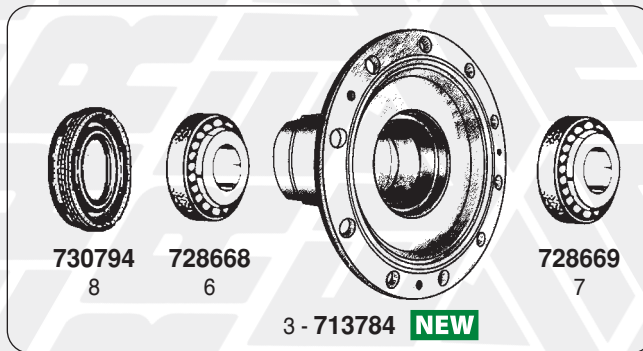

1 - 711708

2 - S11181 **NEW**

730794
8

728668
6

3 - 713784 **NEW**

728669
7

5 - 729054

4 - 713980 **NEW**

11 - 727332
NEW

9 - 713318 **NEW**

10 - 729173

12 - 729335

13 - 729337

14 - 729657

FIG. ITEM	RIF. ERREVI ERREVI REF.	DESCRIZIONE PARTICOLARI DESCRIPTION	TIPO VEHICLE MODEL	RIF. ORIGINALE ORIGINAL REF.
<h2 style="color: green;">ASTRA</h2> <p>BM304F - BM305F - BM64.26 - BM64.30 - BM64.36 HD7 (64.34-64.38-64.42-64.45-64.52) HD8 (4x2 - 4x4 - 6x4 - 6x6 - 8x4) HD9 (42.38 - 64.38 - 86.44)</p> <p>FUSI A SNODO / STEERING KNUCKLES</p>				
1	711708	Complessivo revisione perni fusi (2 RUOTE) con cuscinetti <i>King pin repair kit (Services 2 WHEELS) c/w bearings</i>		100909S
2	S11181	Complessivo revisione perni fusi (1 RUOTA) <i>King pin repair kit (Services 1 WHEEL)</i>	ø 50x105/118 HD9	4459026 4459027
<p>MOZZI E RUOTE / HUBS AND WHEELS</p>				
3	713784	Mozzo ruota nudo / <i>Wheel hub, bare</i>	HD7	116762 42129305
4	713980	Kit mozzo ruota / <i>Wheel hub kit</i>		116762S 42129305S
5	729054	Colonna fissaggio ruota / <i>Wheel stud</i>	M22x1,5 L=86	2476077 7168580
6	728668	Cuscinetto interno mozzo / <i>Hub bearing, inner</i>	ø 95x145x39	VKHB2082 1104923
7	728669	Cuscinetto esterno mozzo / <i>Hub bearing, outer</i>	ø 105x160x35	VKHB2160 1104922
8	730794	Paraolio interno mozzo / <i>Oil seal</i>	ø 128x144/152x11/26	40101123 40102103
9	713318	Mozzo ruota con colonnette e ruota fonica <i>Wheel nuh complete with studs and impulse wheel</i>	HD8 - HD9	500409153 500409154 500409157
10	729173	Colonna fissaggio mozzi U.T. / <i>Wheel stud</i>	M22x1,5 L = 92 HD7 - HD8 - HD9	119026 125100
11	727332	Ruota fonica / <i>Impulse wheel</i>	HD8 - HD9	98156427
12	729335	Colonna fissaggio mozzi / <i>Wheel stud</i>	M22x1,5 L=72 BM304F - BM305F	40045
13	729337	Colonna fissaggio mozzi / <i>Wheel stud</i>	M22x1,5 L = 90 BM64.26 - BM64.30 BM64.36 HD7	151545
14	729657	Dado per colonna / <i>Wheel nut</i>	M22x1,5	40051