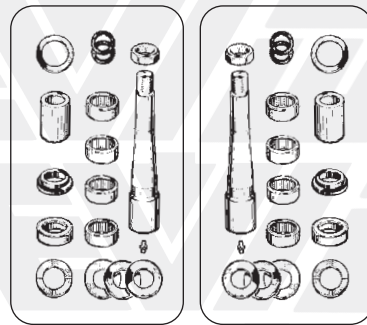

11 - 727332
NEW

9 - 713318 **NEW**

10 - 729173

12 - 729335

13 - 729337

14 - 729657

FIG. ITEM	RIF. ERREVI ERREVI REF.	DESCRIZIONE PARTICOLARI DESCRIPTION	TIPO VEHICLE MODEL	RIF. ORIGINALE ORIGINAL REF.
<h2 style="color: green;">ASTRA</h2> <p>BM304F - BM305F - BM64.26 - BM64.30 - BM64.36 HD7 (64.34-64.38-64.42-64.45-64.52) HD8 (4x2 - 4x4 - 6x4 - 6x6 - 8x4) HD9 (42.38 - 64.38 - 86.44)</p> <p>FUSI A SNODO / STEERING KNUCKLES</p>				
1	711708	Complessivo revisione perni fusi (2 RUOTE) con cuscinetti <i>King pin repair kit (Services 2 WHEELS) c/w bearings</i>		100909S
2	S11181	Complessivo revisione perni fusi (1 RUOTA) <i>King pin repair kit (Services 1 WHEEL)</i>	ø 50x105/118 HD9	4459026 4459027
<p>MOZZI E RUOTE / HUBS AND WHEELS</p>				
3	713784	Mozzo ruota nudo / <i>Wheel hub, bare</i>	HD7	116762 42129305
4	713980	Kit mozzo ruota / <i>Wheel hub kit</i>		116762S 42129305S
5	729054	Colonna fissaggio ruota / <i>Wheel stud</i>	M22x1,5 L=86	2476077 7168580
6	728668	Cuscinetto interno mozzo / <i>Hub bearing, inner</i>	ø 95x145x39	VKHB2082 1104923
7	728669	Cuscinetto esterno mozzo / <i>Hub bearing, outer</i>	ø 105x160x35	VKHB2160 1104922
8	730794	Paraolio interno mozzo / <i>Oil seal</i>	ø 128x144/152x11/26	40101123 40102103
9	713318	Mozzo ruota con colonnette e ruota fonica <i>Wheel nuh complete with studs and impulse wheel</i>	HD8 - HD9	500409153 500409154 500409157
10	729173	Colonna fissaggio mozzi U.T. / <i>Wheel stud</i>	M22x1,5 L = 92 HD7 - HD8 - HD9	119026 125100
11	727332	Ruota fonica / <i>Impulse wheel</i>	HD8 - HD9	98156427
12	729335	Colonna fissaggio mozzi / <i>Wheel stud</i>	M22x1,5 L=72 BM304F - BM305F	40045
13	729337	Colonna fissaggio mozzi / <i>Wheel stud</i>	M22x1,5 L = 90 BM64.26 - BM64.30 BM64.36 HD7	151545
14	729657	Dado per colonna / <i>Wheel nut</i>	M22x1,5	40051

1 - 711375

2 - S11384 2 - S11384

3 - 711384

4 - S11739 4 - S11739

5 - 711739

6 - S11823 6 - S11823

7 - 711823

8 - S11891 8 - S11891