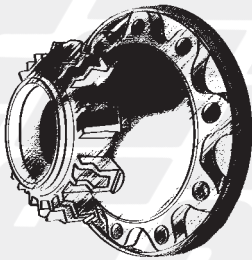

7 - 713913 nudo / bare
8 - 713912 c/cuscinetto FAG / c/w FAG bearing