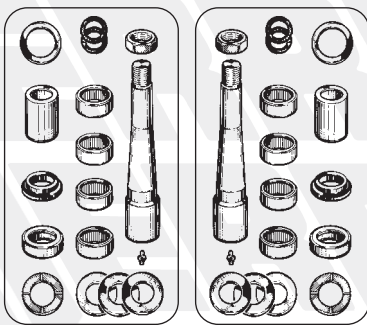

11 - 727332
NEW

9 - 713318 **NEW**

10 - 729173

12 - 729335

13 - 729337

14 - 729657

FIG. ITEM	RIF. ERREVI ERREVI REF.	DESCRIZIONE PARTICOLARI DESCRIPTION	TIPO VEHICLE MODEL	RIF. ORIGINALE ORIGINAL REF.
<h2 style="color: green;">ASTRA</h2> <p>BM304F - BM305F - BM64.26 - BM64.30 - BM64.36 HD7 (64.34-64.38-64.42-64.45-64.52) HD8 (4x2 - 4x4 - 6x4 - 6x6 - 8x4) HD9 (42.38 - 64.38 - 86.44)</p> <p>FUSI A SNODO / STEERING KNUCKLES</p>				
1	711708	Complessivo revisione perni fusi (2 RUOTE) con cuscinetti <i>King pin repair kit (Services 2 WHEELS) c/w bearings</i>		100909S
2	S11181	Complessivo revisione perni fusi (1 RUOTA) <i>King pin repair kit (Services 1 WHEEL)</i>	ø 50x105/118 HD9	4459026 4459027
<p>MOZZI E RUOTE / HUBS AND WHEELS</p>				
3	713784	Mozzo ruota nudo / <i>Wheel hub, bare</i>	HD7	116762 42129305
4	713980	Kit mozzo ruota / <i>Wheel hub kit</i>		116762S 42129305S
5	729054	Colonna fissaggio ruota / <i>Wheel stud</i>	M22x1,5 L=86	2476077 7168580
6	728668	Cuscinetto interno mozzo / <i>Hub bearing, inner</i>	ø 95x145x39	VKHB2082 1104923
7	728669	Cuscinetto esterno mozzo / <i>Hub bearing, outer</i>	ø 105x160x35	VKHB2160 1104922
8	730794	Paraolio interno mozzo / <i>Oil seal</i>	ø 128x144/152x11/26	40101123 40102103
9	713318	Mozzo ruota con colonnette e ruota fonica <i>Wheel nuh complete with studs and impulse wheel</i>	HD8 - HD9	500409153 500409154 500409157
10	729173	Colonna fissaggio mozzi U.T. / <i>Wheel stud</i>	M22x1,5 L = 92 HD7 - HD8 - HD9	119026 125100
11	727332	Ruota fonica / <i>Impulse wheel</i>	HD8 - HD9	98156427
12	729335	Colonna fissaggio mozzi / <i>Wheel stud</i>	M22x1,5 L=72 BM304F - BM305F	40045
13	729337	Colonna fissaggio mozzi / <i>Wheel stud</i>	M22x1,5 L = 90 BM64.26 - BM64.30 BM64.36 HD7	151545
14	729657	Dado per colonna / <i>Wheel nut</i>	M22x1,5	40051

1 - 711375

2 - S11384 2 - S11384

3 - 711384

4 - S11739 4 - S11739

5 - 711739

6 - S11823 6 - S11823

7 - 711823

8 - S11891 8 - S11891