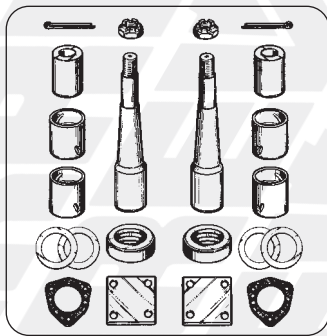

11 - 727332
NEW

9 - 713318 **NEW**

10 - 729173

12 - 729335

13 - 729337

14 - 729657

FIG. ITEM	RIF. ERREVI ERREVI REF.	DESCRIZIONE PARTICOLARI DESCRIPTION	TIPO VEHICLE MODEL	RIF. ORIGINALE ORIGINAL REF.
<h2 style="color: green;">ASTRA</h2> <p>BM304F - BM305F - BM64.26 - BM64.30 - BM64.36 HD7 (64.34-64.38-64.42-64.45-64.52) HD8 (4x2 - 4x4 - 6x4 - 6x6 - 8x4) HD9 (42.38 - 64.38 - 86.44)</p> <p>FUSI A SNODO / STEERING KNUCKLES</p>				
1	711708	Complessivo revisione perni fusi (2 RUOTE) con cuscinetti <i>King pin repair kit (Services 2 WHEELS) c/w bearings</i>		100909S
2	S11181	Complessivo revisione perni fusi (1 RUOTA) <i>King pin repair kit (Services 1 WHEEL)</i>	ø 50x105/118 HD9	4459026 4459027
<p>MOZZI E RUOTE / HUBS AND WHEELS</p>				
3	713784	Mozzo ruota nudo / <i>Wheel hub, bare</i>	HD7	116762 42129305
4	713980	Kit mozzo ruota / <i>Wheel hub kit</i>		116762S 42129305S
5	729054	Colonna fissaggio ruota / <i>Wheel stud</i>	M22x1,5 L=86	2476077 7168580
6	728668	Cuscinetto interno mozzo / <i>Hub bearing, inner</i>	ø 95x145x39	VKHB2082 1104923
7	728669	Cuscinetto esterno mozzo / <i>Hub bearing, outer</i>	ø 105x160x35	VKHB2160 1104922
8	730794	Paraolio interno mozzo / <i>Oil seal</i>	ø 128x144/152x11/26	40101123 40102103
9	713318	Mozzo ruota con colonnette e ruota fonica <i>Wheel nuh complete with studs and impulse wheel</i>	HD8 - HD9	500409153 500409154 500409157
10	729173	Colonna fissaggio mozzi U.T. / <i>Wheel stud</i>	M22x1,5 L = 92 HD7 - HD8 - HD9	119026 125100
11	727332	Ruota fonica / <i>Impulse wheel</i>	HD8 - HD9	98156427
12	729335	Colonna fissaggio mozzi / <i>Wheel stud</i>	M22x1,5 L=72 BM304F - BM305F	40045
13	729337	Colonna fissaggio mozzi / <i>Wheel stud</i>	M22x1,5 L = 90 BM64.26 - BM64.30 BM64.36 HD7	151545
14	729657	Dado per colonna / <i>Wheel nut</i>	M22x1,5	40051