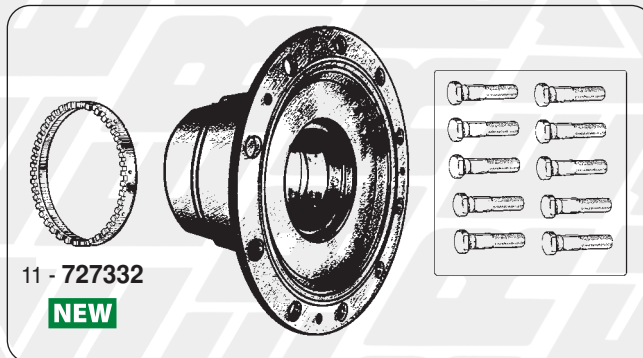

1 - 711708

2 - S11181 **NEW**

730794
8

728668
6

3 - 713784 **NEW**

728669
7

5 - 729054

4 - 713980 **NEW**

11 - 727332
NEW

9 - 713318 **NEW**

10 - 729173

12 - 729335

13 - 729337

14 - 729657

FIG. ITEM	RIF. ERREVI ERREVI REF.	DESCRIZIONE PARTICOLARI DESCRIPTION	TIPO VEHICLE MODEL	RIF. ORIGINALE ORIGINAL REF.
<h2 style="color: green;">ASTRA</h2> <p>BM304F - BM305F - BM64.26 - BM64.30 - BM64.36 HD7 (64.34-64.38-64.42-64.45-64.52) HD8 (4x2 - 4x4 - 6x4 - 6x6 - 8x4) HD9 (42.38 - 64.38 - 86.44)</p> <p>FUSI A SNODO / STEERING KNUCKLES</p>				
1	711708	Complessivo revisione perni fusi (2 RUOTE) con cuscinetti <i>King pin repair kit (Services 2 WHEELS) c/w bearings</i>		100909S
2	S11181	Complessivo revisione perni fusi (1 RUOTA) <i>King pin repair kit (Services 1 WHEEL)</i>	ø 50x105/118 HD9	4459026 4459027
<p>MOZZI E RUOTE / HUBS AND WHEELS</p>				
3	713784	Mozzo ruota nudo / <i>Wheel hub, bare</i>	HD7	116762 42129305
4	713980	Kit mozzo ruota / <i>Wheel hub kit</i>		116762S 42129305S
5	729054	Colonna fissaggio ruota / <i>Wheel stud</i>	M22x1,5 L=86	2476077 7168580
6	728668	Cuscinetto interno mozzo / <i>Hub bearing, inner</i>	ø 95x145x39	VKHB2082 1104923
7	728669	Cuscinetto esterno mozzo / <i>Hub bearing, outer</i>	ø 105x160x35	VKHB2160 1104922
8	730794	Paraolio interno mozzo / <i>Oil seal</i>	ø 128x144/152x11/26	40101123 40102103
9	713318	Mozzo ruota con colonnette e ruota fonica <i>Wheel nuh complete with studs and impulse wheel</i>	HD8 - HD9	500409153 500409154 500409157
10	729173	Colonna fissaggio mozzi U.T. / <i>Wheel stud</i>	M22x1,5 L = 92 HD7 - HD8 - HD9	119026 125100
11	727332	Ruota fonica / <i>Impulse wheel</i>	HD8 - HD9	98156427
12	729335	Colonna fissaggio mozzi / <i>Wheel stud</i>	M22x1,5 L=72 BM304F - BM305F	40045
13	729337	Colonna fissaggio mozzi / <i>Wheel stud</i>	M22x1,5 L = 90 BM64.26 - BM64.30 BM64.36 HD7	151545
14	729657	Dado per colonna / <i>Wheel nut</i>	M22x1,5	40051