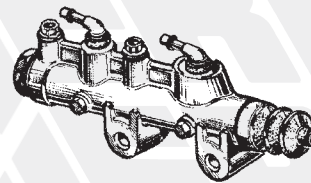

718210
14

RIF. ERREVI ERREVI REF.	Ø TAMBURO Ø DRUM	Q.TÀ Q.TY	DIMENSIONI / DIMENSIONS			RIVETTI / RIVETS Dim.
			A	B	C	
K75760	325	2	120	289	12	6 x 12
		2	120	250	12	
K75762			(+ 10/10)			
K78790	325	2	100	250	12	6 x 12
		2	100	289	12	
K78792			(+ 10/10)			

RIF. ERREVI ERREVI REF.	DIMENSIONI / DIMENSIONS					FORI / HOLES	
	A	P	H	C	E	N.º	Ø
790037	325	88	116	255	280	4	12
						6	13
790038	325	107	135	255	280	4	12
						6	13