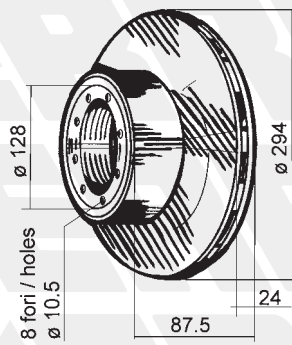

12 - 713702

13

14