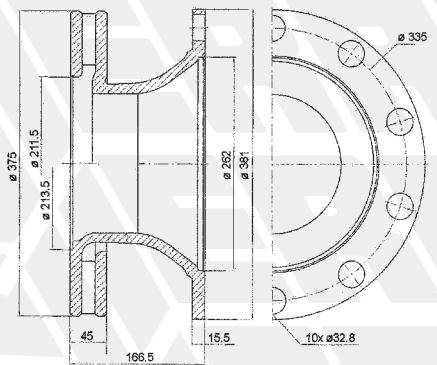

18 - 713742

19

20

21

22