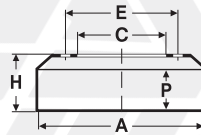

**NEW**

750002  
8

**NEW**

RIF. ERREVI ERREVI REF.	DIMENSIONI / DIMENSIONS					FORI / HOLES	
	A	P	H	C	E	N.°	Ø
790100	410	188	237	298	335	10 3	23 12x1,5
790142	410	192	280	298	335	10 5 3	23 24 12x1,5
790143	410	167	213	298	335	10 3 2	23 12x1,5 13/22
790160	410	234	306	298	335	10 5 3	23 24 12x1,5
790172	410	230	300	298	335	10 5 3	23 24 12x1,5
790480	410	238	306	298	335	10 5	23 24
790432	364	172	210	238	275	8 3	21 12x1,5
790435	410	192	237	298	335	10 3	23 12x1,5
790445	410	170	239	298	335	10 2	23 M12
790479	410	172	250	298	335	10 5 3	23 24 M12
790478	418	150	238	295	335	10 2	23 M12
<b>NEW</b> 790487	410	193	260	298	335	10	23