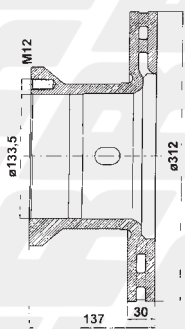

713685
1

PF9017
2

NEW

PF9092
11