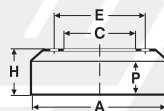

RIF. ERREVI ERREVI REF.	TAMBURO Ø DRUM	Q.TÀ Q.TY	DIMENSIONI / DIMENSIONS				RIVETTI / RIVETS	
			A	B	C		Dim.	
K10290	300	2	90 x 280 x 8				6 x 15	
K10120	420	8	140 x 203 x 12				8 x 23