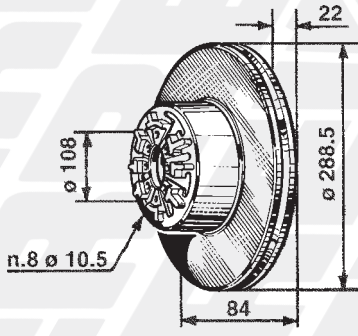

1 - 713458

2

3

4