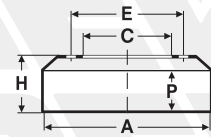

- 18 - 790081
- 19 - 790082
- 20 - 790083
- 23 - 790089

- 21 - 790086
- 22 - 790088

RIF. ERREVI ERREVI REF.	DIMENSIONI / DIMENSIONS					FORI / HOLES	
	A	P	H	C	E	N.°	Ø
790081	381	190,5	254,5	285	335	10	23
						2	11
						2	12x1,75
790082	410	210	258	285	335	10	23
						2	11
						2	12x1,75
790083	410	190	250	285	335	10	23
						2	11
						2	12x1,75
790086	410	208	282,5	285	335	10	23
						2	11 (SV)
						2	12x1,75
790088	410	198	272,5	285	335	10	23
						2	M12
						2	11 (SV)
790089	410	206	251	285	335	10	23
						2	11/30
						2	12x1,75
790090	410	213	289,5	285	335	10	23
						1	11/28
						2	12x1,75
790091	410	188	242	285	335	10	23
						2	11 (SV)
						2	M12
790092	410	190	244	285	335	10	23
						2	11 (SV)
						2	M12x1,75
790250	410	206	256	285	335	10	23
						2	11/30
						2	12x1,75
790251	410	208	263	285	335	10	23
						2	11/30
						2	M12x1,75
750259	410	190	257	285	335	10	23
						2	11/30
						2	M12x1,75