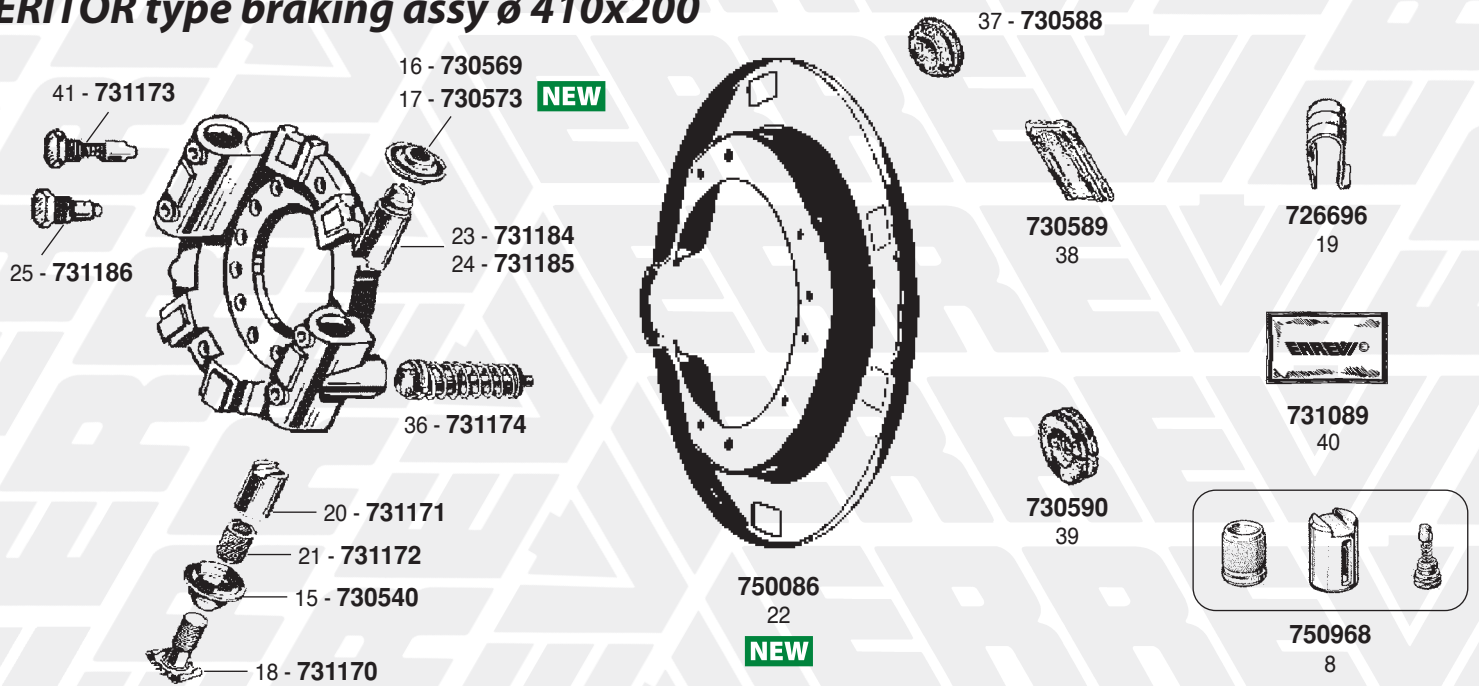

Massa frenante tipo MERITOR $\varnothing$ 410x200 MERITOR type braking assy $\varnothing$ 410x200

RIF. ERREVI ERREVI REF.	$\varnothing$ TAMBURO $\varnothing$ DRUM	Q.TA Q.TY	DIMENSIONI / DIMENSIONS A B C	RIVETTI / RIVETS Dim.
K16930	410	6 2	199.6 x 195.2 x 21.3/14.4 199.6 x 195.2 x 21.3/14.4	8 x 15
K16932			(+ 10/10)