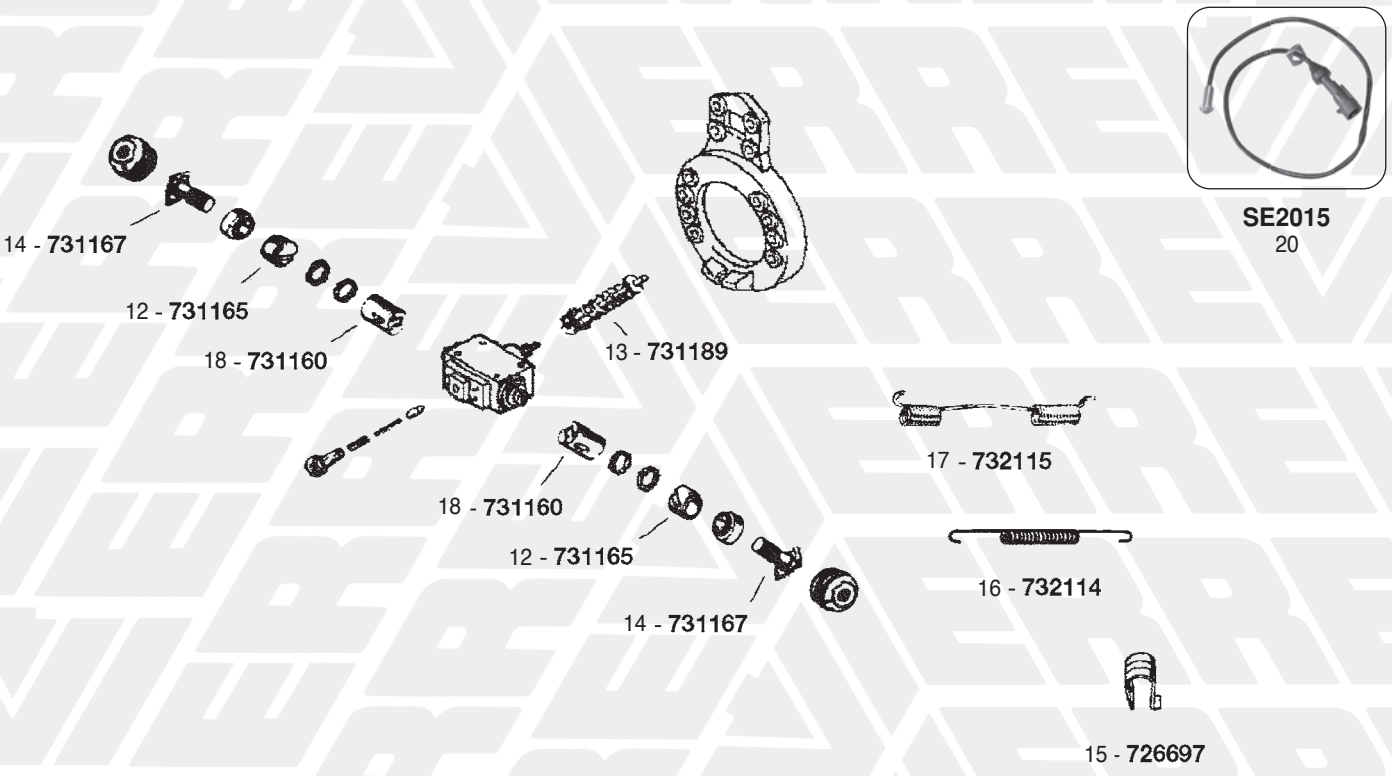

Massa frenante tipo PERROT $\varnothing$ 360x170

PERROT type braking assy $\varnothing$ 360x170

7 - 711374
8 - M11374 **NEW**

RIF. ERREVI ERREVI REF.	TAMBURO $\varnothing$ DRUM	Q.TÀ Q.TY	DIMENSIONI / DIMENSIONS				RIVETTI / RIVETS
			A	B	C	Dim.	
K16910	360	4	170 x 314 x 15.7			8 x 15	
K16912			(+ 10/10)