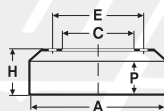

RIF. ERREVI ERREVI REF.	DIMENSIONI / DIMENSIONS					FORI / HOLES	
	A	P	H	C	E	N.º	Ø
790104	325	87	137	161	205	6	18,3
790107	325	87,5	112	248	270	8	12,5