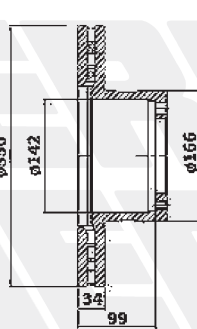

PF9017
2

713836
8

NEW

PF9092
11