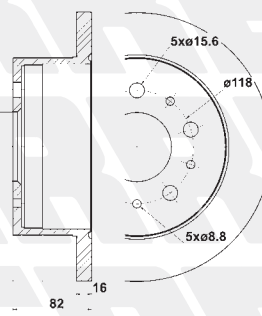

4 - 713880 **NEW**