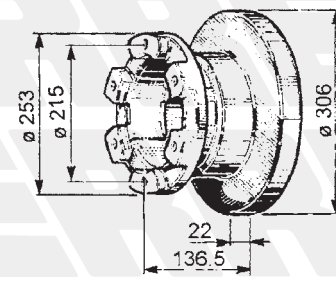

3 - 713673

4

5

6

7