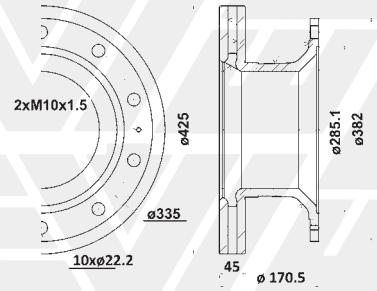

5 - 713870

NEW

6

7

8

13

25

14

15

9

NEW

10

NEW

11

NEW

12

NEW