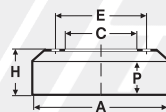

790037  
19

790038  
20

RIF. ERREVI ERREVI REF.	DIMENSIONI / DIMENSIONS					FORI / HOLES	
	A	P	H	C	E	N.º	Ø
790037	325	88	116	255	280	4	12
						6	13
790038	325	107	135	255	280	4	12
						6	13

FIG. ITEM	RIF. ERREVI ERREVI REF.	DESCRIZIONE PARTICOLARI DESCRIPTION	TIPO VEHICLE MODEL	RIF. ORIGINALE ORIGINAL REF.
<b>50.8/F8 - 50.9Z - 50.10/F10 - 50.9/F9 - 55.8/F8 - 55.9/F9 - 55.10/F10 60.8/F8 - 60.10/F10 - 60.11 TURBO Z 65.9Z - 65.10/F10 - 65.12 TURBO Z - 70.10/F10 - 75.10/F10</b>				
1	<b>713574</b>	Disco freni ant. con colonnette / <i>Brake disc, front c/w studs</i>	65.12 TURBO Z	1904532 7168368 7171274
2	<b>PF9024</b>	Serie pastiglie freno con indicatore <i>Brake pads set c/w wear sensor</i> Impianto frenante <b>PERROT Brake system</b>	191x87x23 65.12 TURBO Z	<b>29024</b> <b>29029</b> 1906070
3	<b>PF9017</b>	Serie pastiglie freno / <i>Brake pads set</i> Impianto frenante <b>PERROT Brake system</b>	191x87x23 65.12 TURBO Z	<b>29017</b> 1906344 1906345
4	<b>718201</b>	Cilindretto anteriore / <i>Wheel cylinder, front</i>	50.8/F8 - 50.9Z - 50.10/F10 60.10/F10 - 50.9/F9 - 55.8/F8 55.9/F9 - 55.10/F10 - 60.8/F8	4276036
5	<b>718036</b>	Cilindretto anteriore / <i>Wheel cylinder, front</i>	60.11 TURBO Z - 65.9Z 65.10/F10 - 70.10/F10 - 75.10/F10	4220643
6	<b>718212</b>	Cilindretto posteriore / <i>Wheel cylinder, rear</i>	50.8/F8 - 50.9Z - 50.10/F10 60.10/F10 - 65.12 TURBO Z 50.9/F9 - 55.8/F8 55.9/F9 55.10/F10 - 60.8/F8	4712856
7	<b>726704</b>	Dispositivo registro ganasce / <i>Brake adjusting device</i>		3475296 8528686
8	<b>726706</b>	Dispositivo registro ganasce <i>Brake adjusting device</i>		4819706 7170420
9	<b>732046</b>	Molla sup. richiamo ganasce ant. e post. (1ª Serie) <i>Pull-off spring, top</i>		8556694
10	<b>732053</b>	Molla inf. richiamo ganasce ant. e post. (1ª Serie) <i>Pull-off spring, bottom</i>		8528620
11	<b>732146</b>	Molla sup. richiamo ganasce ant. e post. <i>Pull-off spring, top</i>		7165206
12	<b>732145</b>	Molla inf. richiamo ganasce ant. e post. <i>Pull-off spring, bottom</i>		7165205
13	<b>718042</b>	Pompa principale / <i>Brake master cylinder</i>	50.8/F8 - 50.10/F10 60.10/F10 - 65.10/F10 50.9/F9 - 55.8/F8 - 55.9/F9 55.10/F10 - 60.8/F8 - 60.10/F10 60.11 TURBO Z - 70.10/F10 - 75.10/F10	4237415 4765078
14	<b>718210</b>	Pompa principale / <i>Brake master cylinder</i>	50.9Z - 60.11 TURBO Z - 65.9Z 65.10/F10	4797843
15	<b>K75760</b>	Serie ceppi freno - STD - con rivetti <i>Brake linings set - STD - c/w rivets</i>	60.11Z - 65.12Z	<b>17635</b> <b>17636</b> 1903261 1906237
16	<b>K75762</b>	(+ 10/10)		
17	<b>K78790</b>	Serie ceppi freno - STD - con rivetti <i>Brake linings set - STD - c/w rivets</i>	50.8/.10 - 55.10/.14 60.8/.11 - 65.11/.12 - 70.12	<b>17924</b> <b>17925</b> 1906055 1906236 1906266
18	<b>K78792</b>	(+ 10/10)		
19	<b>790037</b>	Tamburo anteriore e posteriore / <i>Brake drum</i>	50.9/F9 - 55.8/F8 - 55.9/F9 55.10/F10 - 50.8/F8 - 50.10/F10 60.8/F8	4707533 7160033
20	<b>790038</b>	Tamburo anteriore e posteriore / <i>Brake drum</i>	70.10/F10 - 75.10/F10 - 50.8/F8 50.9Z - 50.10/F10 - 60.10/F10 60.11 TURBO Z - 65.9Z 65.10/F10 - 65.12 TURBO Z 60.8/F8	7160035 7165361