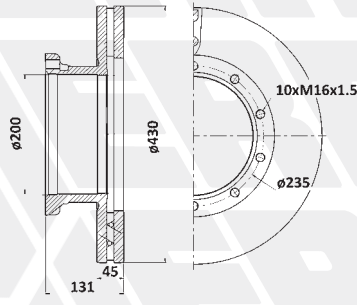

2 - 713822 **NEW**

NEW

NEW