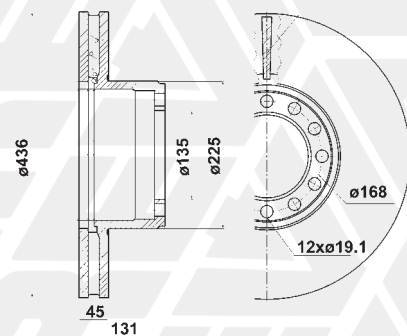

7 - 713871 **NEW**