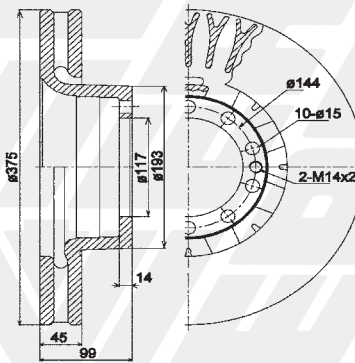

6 - 713729

7

8

9

10