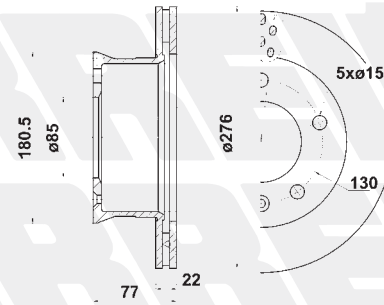

8 - 713854 **NEW**