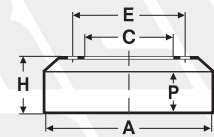

RIF. ERREVI ERREVI REF.	Ø TAMBURO Ø DRUM	Q.TÀ Q.TY	DIMENSIONI / DIMENSIONS			RIVETTI / RIVETS Dim.
			A	B	C	
K79910	412	4	235 x 127 x 19			6 x 20
K79912			(+ 10/10)			
K11310	412	4	178 x 235 x 18.7			6.3 x 20
K11312			(+ 10/10)			
K11320	412	4	203 x 235 x 18.7			6.3 x 20
K11322			(+ 10/10)			
K11330	412	4	254 x 235 x 18.7			6.3 x 20
K11332			(+ 10/10)			
K14600	412	8	127 x 191 x 18.8			6.3 X 20
K14602			(+ 10/10)			
K14630	412	8	203 x 193 x 18.7			6.3 X 20
K14632			(+ 10/10)			
K20470	412	8	254 x 192 x 18.7			6.3 X 20
K20472			(+ 10/10)			
K20474			(+ 20/10)			
K20750	412	8	178 x 192 x 18.7			6.3 X 20
K20752			(+ 10/10)			

RIF. ERREVI ERREVI REF.	DIMENSIONI / DIMENSIONS					FORI / HOLES	
	A	P	H	C	E	N.º	Ø
790136	413	216	296	295	335	7	23,5
						3	23
						2	13(SV)
						3	12x1,75
790424	413	189	253	295	335	7	23,5
						3	23
						3	12x1,75
790453	413	185	263	295	335	10	23,5
						2	13(SV)
						3	12x1,75
790454	413	214	275	295	335	10	23,5
						3	12x1,75
790098	413	266	321	295	335	10	23,5
						2	13
						3	M12