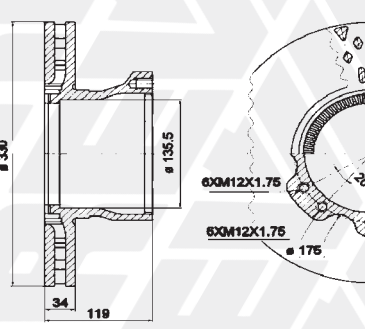

PF9017
2

NEW

713708
4

PF9092
11