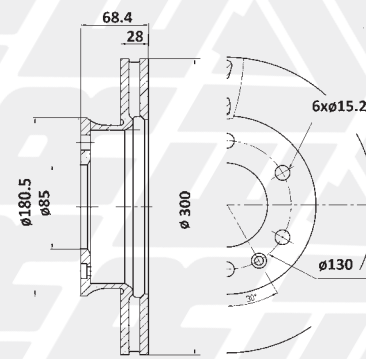

15 - 713857 **NEW**

NEW