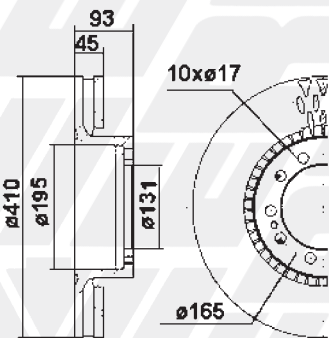

1 - 713810

3 - 713845

7 - 713826 **NEW**

8 - 713887 **NEW**