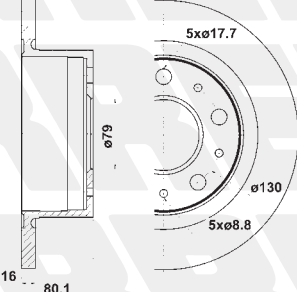

10 - PF4465 **NEW**

9 - 713884 **NEW**