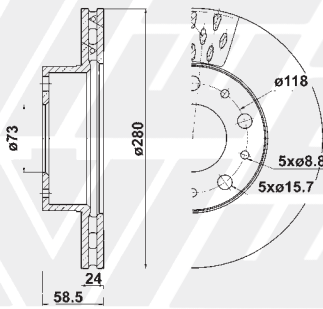

713877
12

NEW

NEW

NEW