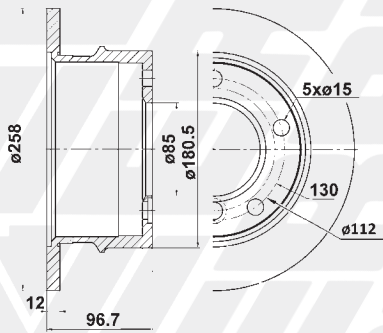

4 - 713852 **NEW**