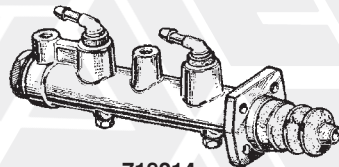

718214
9

RIF. ERREVI ERREVI REF.	Ø TAMBURO Ø DRUM	Q.TÀ Q.TY	DIMENSIONI / DIMENSIONS			RIVETTI / RIVETS	
			A	B	C	Dim.	
K46640	325	2	80 x 263 x 7			6 x 15	
		2	80 x 312 x 7				
K46642			(+ 10/10)				
K30020	325	2	100 x 262 x 8			6 x 15	
		2	100 x 300 x 8