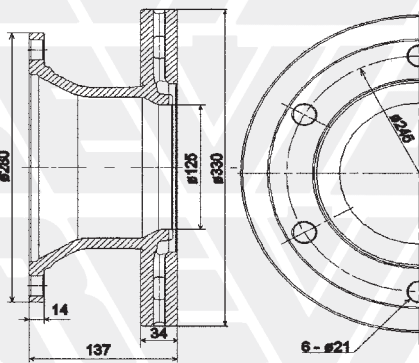

2

4

5

7

8

9

10

12

13

14

15

16 - 713730

19

20

21

22