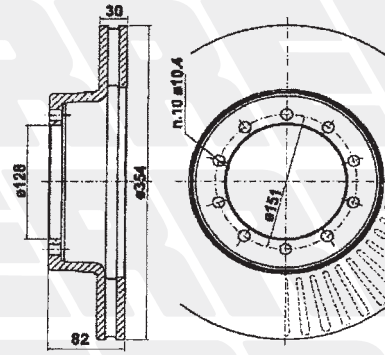

3 - 713680

4

5