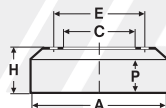

718219  
22

726706  
23

718240  
27

718241  
28

790174  
29

790061  
30

RIF. ERREVI ERREVI REF.	DIMENSIONI / DIMENSIONS					FORI / HOLES	
	A	P	H	C	E	N.º	Ø
790061	325	166	229	228	275	8	21,5
						2	11 (SV)
						2	10x1,5
790174	325	146	194	228	275	8	21,5
						2	11 (SV)
						2	10x1,5