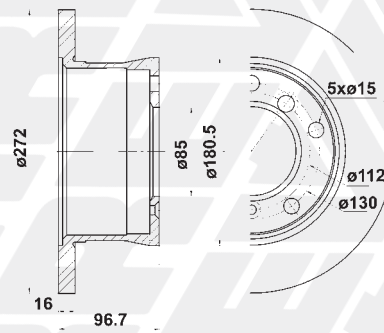

5 - 713853 **NEW**