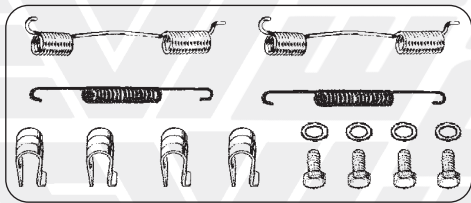

## PERROT type braking assy $\varnothing$ 360x170

7 - 711374  
8 - M11374 **NEW**

718673  
9

RIF. ERREVI ERREVI REF.	TAMBURO $\varnothing$ DRUM	Q.TÀ Q.TY	DIMENSIONI / DIMENSIONS				RIVETTI / RIVETS
			A	B	C	Dim.	
K16910	360	4	170 x 314 x 15.7			8 x 15	
K16912			( + 10/10 )				