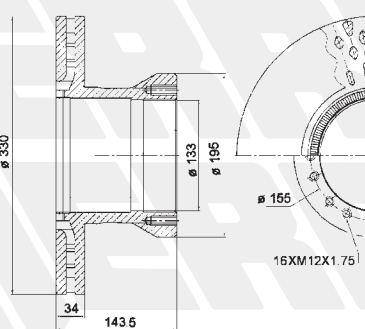

PF9017
2

NEW

713707
5

PF9092
11