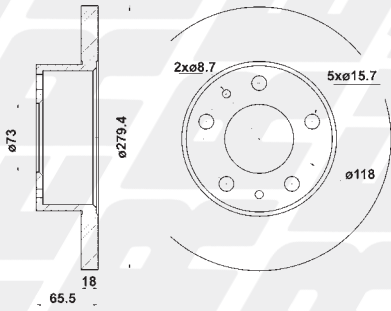

713876
8

NEW

NEW

NEW

NEW