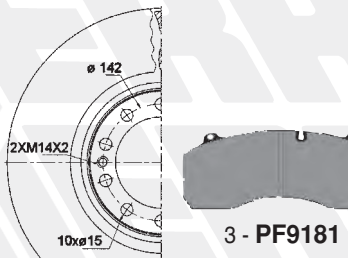

FIG. ITEM	RIF. ERREVI ERREVI REF.	DESCRIZIONE PARTICOLARI DESCRIPTION		TIPO VEHICLE MODEL	RIF. ORIGINALE ORIGINAL REF.
1	713847	Disco freni anteriore / <i>Brake disc, front</i>	ø 410 10 fori ø17 10 holes ø 17	MIDLUM	5010598308
2	713806	Disco freni ant.e post. / <i>Front and rear brake disc</i>		MIDLUM	5010598305
3	PF9181	Serie pastiglie freno con molle <i>Brake pad set c/w springs</i>	210x93x30		29147 29181 29207 5001866914 5010598372
4	713697	Disco freni posteriore / <i>Brake disc, rear</i>		MAXITY	5001871282 7485115090
5	PF9260	Serie pastiglie freno con kit / <i>Brake pads set c/w kit</i> Impianto frenante BREMBO Brake system	164,7x66,3x20,3	MAXITY	29121 29260 5001868609
6	SE2043	Kit indicatore di usura / <i>Wear indicator kit</i> Connessione PUNTALE / <i>PLUG Connection</i> Impianto frenante BREMBO Brake system	L = 260	MASCOTT	5001844747
7	713682	Disco freni anteriore / <i>Brake disc, front</i>		PREMIUM MAGNUM E-TECH	5010422363 7482194787 5010422593
8	713678	Disco freni / <i>Brake disc</i>		PREMIUM - MAGNUM	5010216437
9	PF9131	Serie pastiglie freno con kit / <i>Brake pads set c/w kit</i> Impianto frenante MERITOR Brake system	250x118x30	MAGNUM - PREMIUM	29131 5001020312 5001855646 5001863904
10	PF9053	Serie pastiglie freno con kit / <i>Brake pads set c/w kit</i> Impianto frenante MERITOR Brake system	250x118x28	PREMIUM - MAGNUM	29030 29053 29083 29113 5001833124 5001848363 5001854341 5001854342
11	PF9090	Serie pastiglie freno con kit / <i>Brake pads set c/w kit</i> Impianto frenante MERITOR Brake system	249x114x28	MAGNUM - PREMIUM	29090 5001833114 5001846034
12	SE2027	Kit indicatore di usura / <i>Wear indicator kit</i> Connessione OVALE / <i>OVAL Connection</i> Impianto frenante GIRLING Brake system	L = 365	MAGNUM	5001823000
13	SE2057	Kit indicatore di usura / <i>Wear indicator kit</i> Connessione QUADRA / <i>SQUARED Connection</i> Impianto frenante LUCAS-MERITOR Brake system	L = 350 m	MAGNUM - PREMIUM	7485110419
14	SE2031	Kit indicatore di usura / <i>Wear indicator kit</i> Connessione QUADRA / <i>SQUARED Connection</i> Impianto frenante GIRLING-LUCAS Brake system	L = 280	MIDLINER	68321348 5001831161
15	SE2029	Kit indicatore di usura / <i>Wear indicator kit</i> Connessione QUADRA / <i>SQUARED Connection</i> Impianto frenante LUCAS-MERITOR Brake system	L = 355	PREMIUM	5001834075
16	SE2046	Kit indicatore di usura / <i>Wear indicator kit</i> Connessione QUADRA / <i>SQUARED Connection</i> Impianto frenante MERITOR Brake system	L = 355		5001834075
17	713743	Disco freni posteriore / <i>Rear brake disc</i>		PREMIUM - MAGNUM	5010422364
18	PF9131	Serie pastiglie freno con kit / <i>Brake pads set c/w kit</i> Impianto frenante MERITOR Brake system	250x118x30	MAGNUM - PREMIUM	29131 5001020312 5001855646 5001863904
19	PF9090	Serie pastiglie freno con kit / <i>Brake pads set c/w kit</i> Impianto frenante MERITOR Brake system	249x114x28	MAGNUM - PREMIUM	29090 5001833114 5001846034
20	SE2027	Kit indicatore di usura / <i>Wear indicator kit</i> Connessione OVALE / <i>OVAL Connection</i> Impianto frenante GIRLING Brake system	L = 365	MAGNUM	5001823000
21	SE2057	Kit indicatore di usura / <i>Wear indicator kit</i> Connessione QUADRA / <i>SQUARED Connection</i> Impianto frenante LUCAS-MERITOR Brake system	L = 350 m	MAGNUM - PREMIUM	7485110419