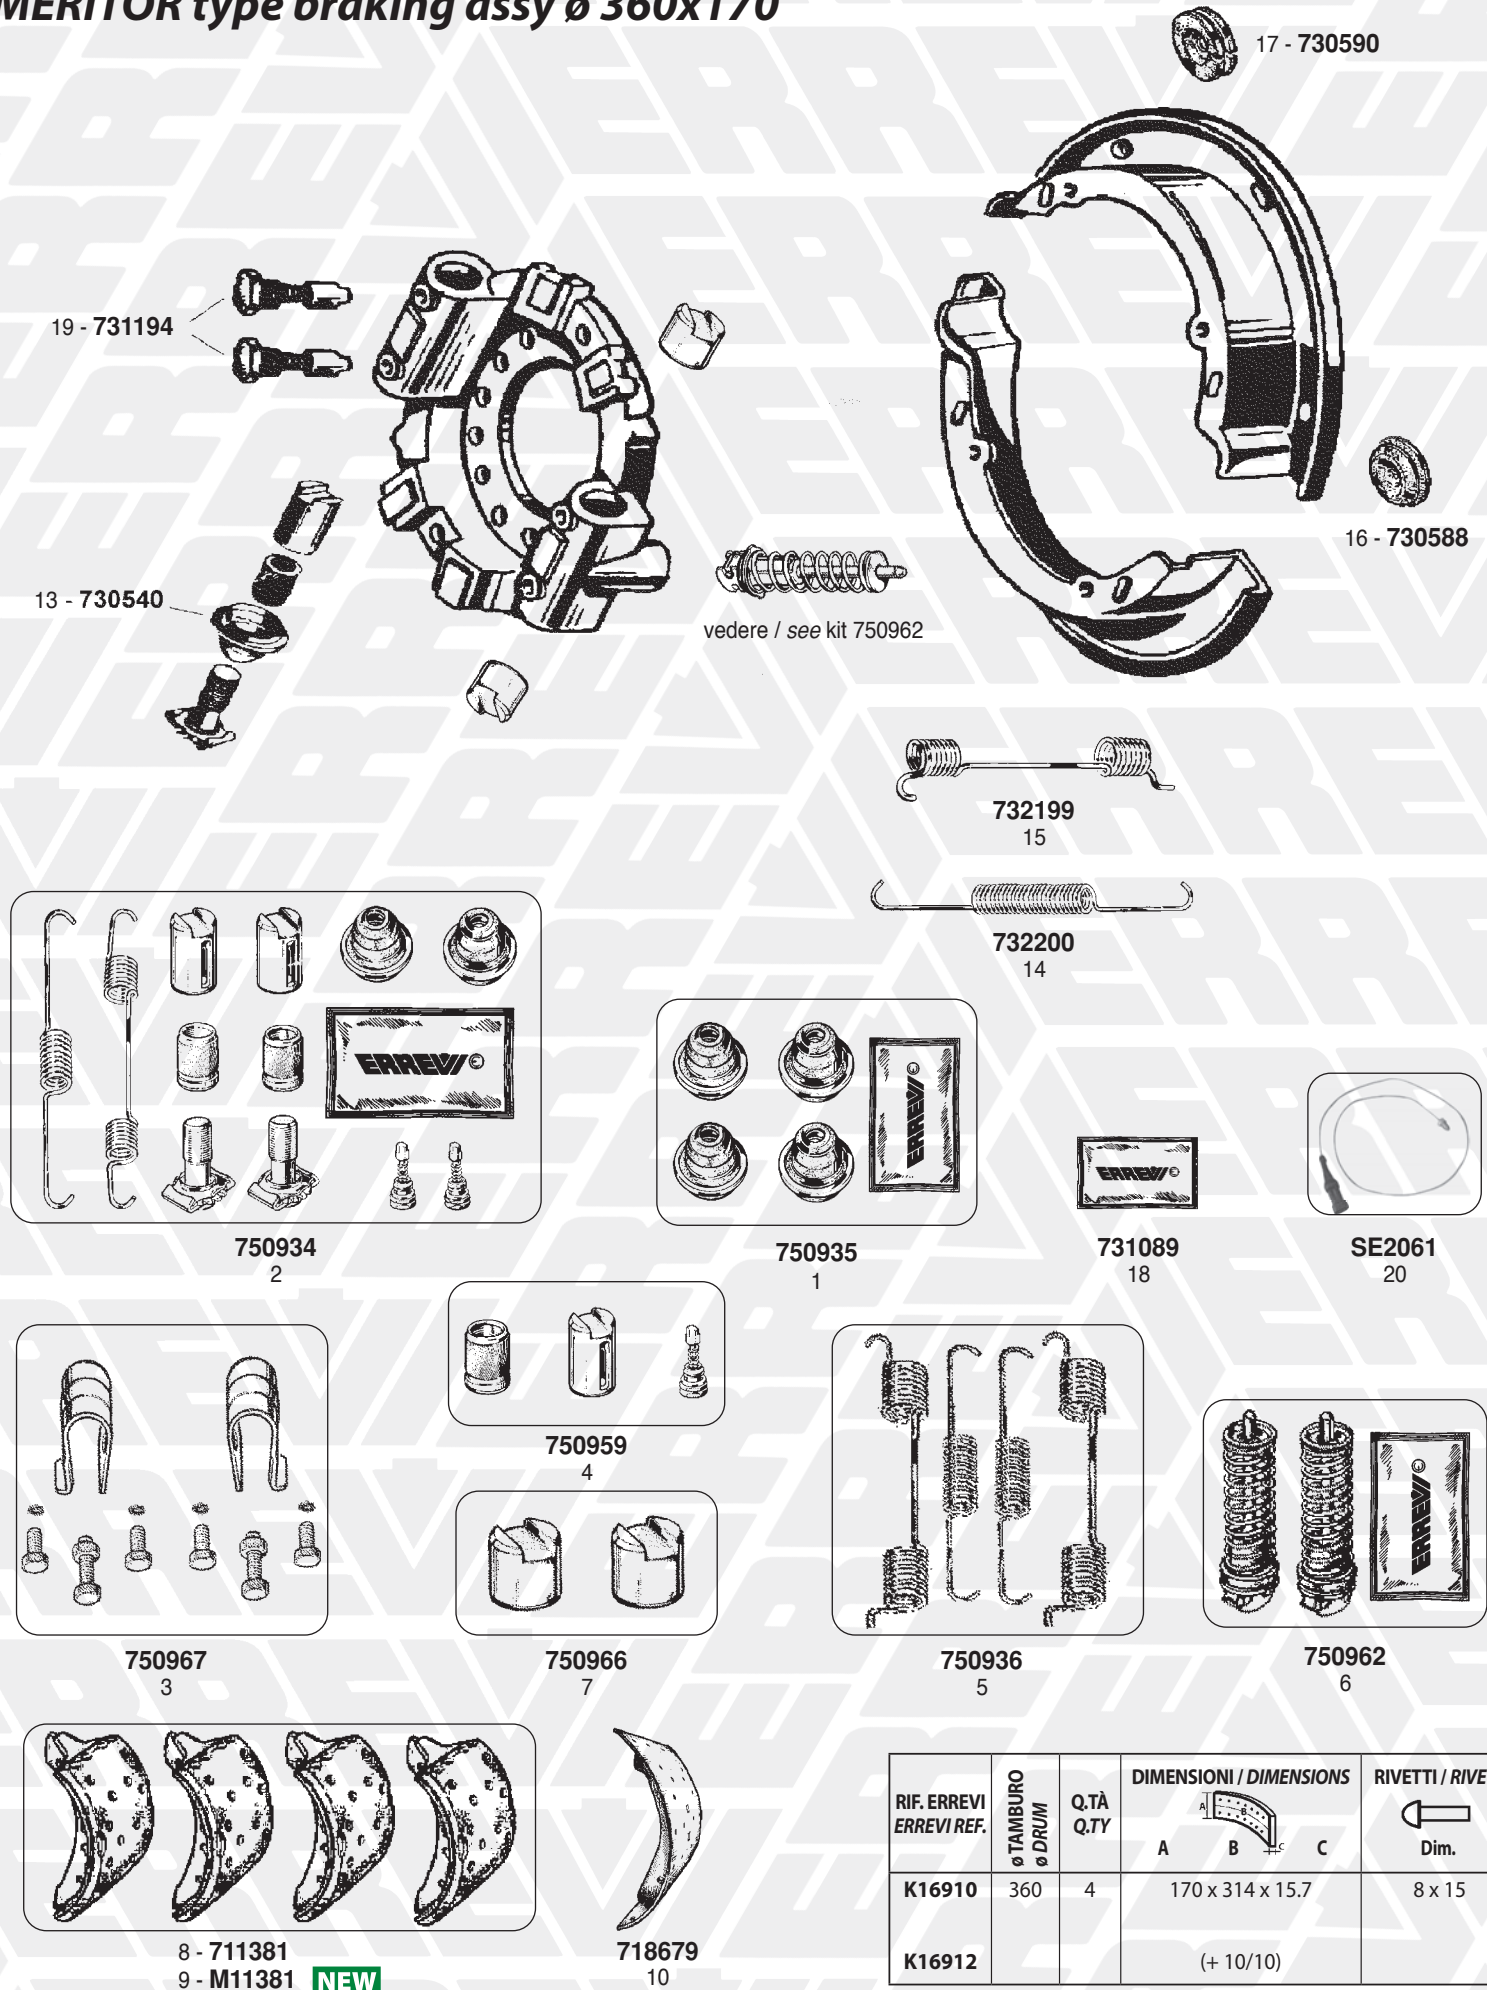

Massa frenante tipo MERITOR $\varnothing$ 360x170 MERITOR type braking assy $\varnothing$ 360x170

RIF. ERREVI ERREVI/REF.	TAMBURO $\varnothing$ DRUM	Q.TÀ Q.TY	DIMENSIONI / DIMENSIONS			RIVETTI / RIVETS Dim.
			A	B	C	
K16910	360	4	170 x 314 x 15.7			8 x 15
K16912			(+ 10/10)