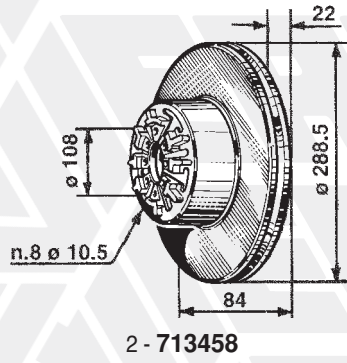

FIG. ITEM	RIF. ERREVI ERREVI REF.	DESCRIZIONE PARTICOLARI DESCRIPTION	TIPO VEHICLE MODEL	RIF. ORIGINALE ORIGINAL REF.
DAILY 2000 35C9/C10/C11/C12/C13/C15 - 50C11/C13/C15 - 65C11/C13/C15 DAILY 2006 - 2008 - 2009 - 2012 - 2014				
1	713459	Disco freni anteriore / <i>Brake disc, front</i>	DAILY 2000 - 35.11 / 49.11CNG	1908772 42470842
2	713458	Disco freni posteriore / <i>Brake disc, rear</i>	DAILY 2000 - 35.11 / 49.11CNG	1908773 7180256 46393183
3	PF1409	Serie pastiglie freno / <i>Brake pad set</i> Impianto frenante BREMBO Brake system	164,8x65,5x20,3	29121 1906401 2992339 2995633 2995693
4	SE2005	Kit indicatore di usura / <i>Wear indicator kit</i> Connessione OVALE / <i>OVAL Connection</i> Impianto frenante BENDIX-BREMBO Brake system	L = 250	1908407 42548208 42567357
5	SE2042	Kit indicatore di usura / <i>Wear indicator kit</i> Connessione OVALE / <i>OVAL Connection</i> Impianto frenante BREMBO Brake system	L = 355	2992393 2992394 42548195 42548196
6	713669	Disco freni ant. / <i>Brake disc, front</i>	35S9/S10/S11/S12/S13/S15	42470836
7	PF9121	Serie pastiglie freno / <i>Brake pad set</i> Impianto frenante BREMBO Brake system	164,8x66,5x17,3	29121 29212 2994086 2996091
8	SE2005	Kit indicatore di usura / <i>Wear indicator kit</i> Connessione OVALE / <i>OVAL Connection</i> Impianto frenante BENDIX-BREMBO Brake system	L = 250	1908407 42548208 42567357
9	SE2042	Kit indicatore di usura / <i>Wear indicator kit</i> Connessione OVALE / <i>OVAL Connection</i> Impianto frenante BREMBO Brake system	L = 355	2992393 2992394 42548195 42548196
10	713704	Disco freni ant. con colonnette <i>Brake disc, front c/w studs</i>	DAILY 2000 35C9/C10/C11/C12/C13/15 35S9/S10/S11/S12/S13/S15	42546401 504079365
11	PF9160	Serie pastiglie freno con kit / <i>Brake pad set c/w kit</i> Impianto frenante BREMBO Brake system	164,5x68x20	29160 2995632 42536101
12	PF1409	Serie pastiglie freno / <i>Brake pad set</i> Impianto frenante BREMBO Brake system	164,8x65,5x20,3	29121 1906401 2992339 2995633 2995693
13	SE2042	Kit indicatore di usura / <i>Wear indicator kit</i> Connessione OVALE / <i>OVAL Connection</i> Impianto frenante BREMBO Brake system	L = 355	2992393 2992394 42548195 42548196
14	713670	Disco freni post. / <i>Brake disc, rear</i>	35S9/S10/S11/S12/S13/S15	2991646
15	713671	Disco freni post. con ABS / <i>Brake disc, rear c/w ABS</i>	35S9/S10/S11/S12/S13/S15	2994066 7185410
16	PF9123	Serie pastiglie freno / <i>Brake pad set</i> Impianto frenante BREMBO Brake system	110x64x20	29123 42470841 42555406
17	SE2010	Kit indicatore di usura / <i>Wear indicator kit</i> Connessione OVALE / <i>OVAL Connection</i> Impianto frenante GIRLING-BREMBO Brake system	L = 150	2991854
18	SE2042	Kit indicatore di usura / <i>Wear indicator kit</i> Connessione OVALE / <i>OVAL Connection</i> Impianto frenante BREMBO Brake system	L = 355	2992393 2992394 42548195 42548196
19	SE2064	Kit indicatore di usura / <i>Wear indicator kit</i> Connessione OVALE / <i>OVAL Connection</i> Impianto frenante BREMBO Brake system	L = 250	42559616 42567351 42567355 500054696

I marchi ed i nominativi dei costruttori come pure i riferimenti originali sono esposti a solo titolo indicativo in quanto i nostri particolari non sono originali
Manufacturer's names and part numbers in this catalogue are used for cross reference purposes only and do not imply anything about the origin or manufacturer of product.