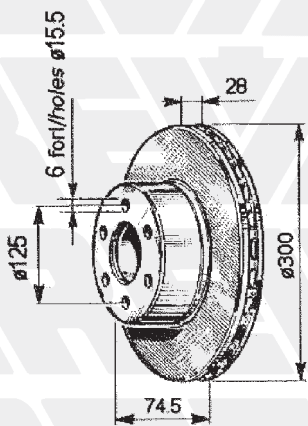

15 - 713734

16

17