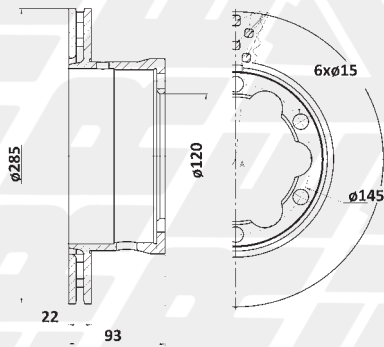

1 - 713849 **NEW**