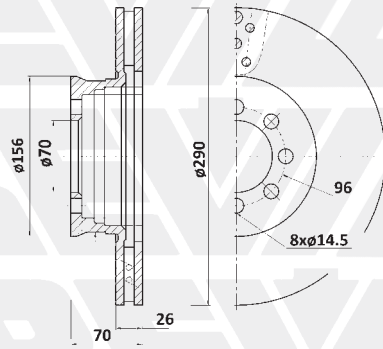

13 - 713856 **NEW**