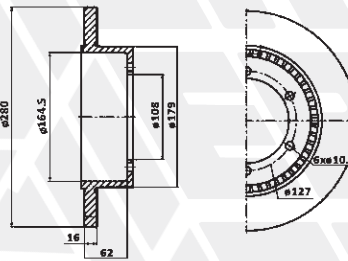

9 - 713843

NEW