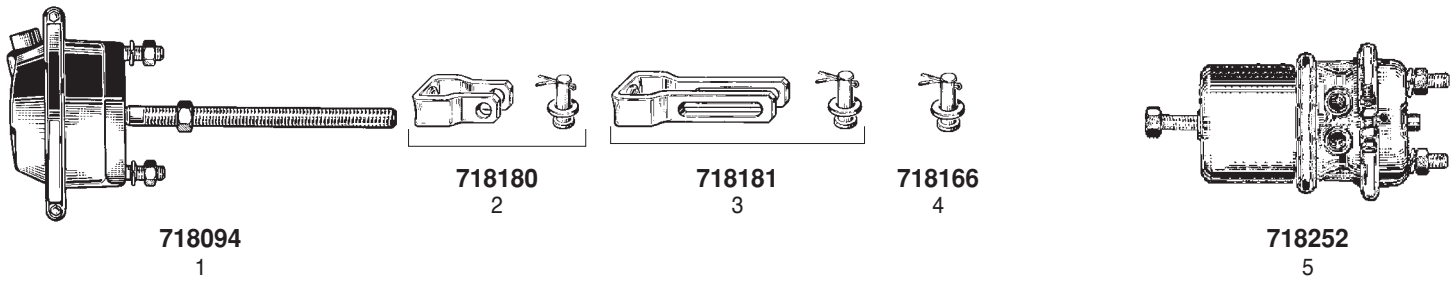

FIG. ITEM	RIF. ERREVI ERREVI REF.	DESCRIZIONE PARTICOLARI DESCRIPTION	TIPO VEHICLE MODEL	RIF. ORIGINALE ORIGINAL REF.

**1 CILINDRI FRENO PER FRENI A TAMBURO
BRAKE CHAMBERS AND SPRING BRAKE ACTUATORS FOR BRAKE DRUMS**

1	718094	Cilindro freno / <i>Brake chamber</i> Impianto frenante WABCO-KNORR Brake system 4231069000 - BX3538	24" Corsa / Stroke 75 mm		6212188
2	718180	Forcellino corto con foro completo di perno <i>Yoke with pivot</i>	∅ 14		-
3	718181	Forcellino lungo con asola completo di perno <i>Oblong yoke with pivot</i>	∅ 14		-
4	718166	Pernetto per forcellino / <i>Pivot</i>	∅ 14		-

**2 CILINDRI FRENO PER FRENI A DISCO
BRAKE CHAMBERS AND BRAKE ACTUATORS FOR BRAKE DISCS**

5	718252	Cilindro freno attuatore / <i>Brake actuator</i> Impianto frenante WABCO-KNORR Brake system BS8500 - K017119N00 - 9254813120	24 / 30" Corsa / Stroke 60 mm	FH - FM - FH12 - FH16	20524534

I marchi ed i nominativi dei costruttori come pure i riferimenti originali sono esposti a solo titolo indicativo in quanto i nostri particolari non sono originali
Manufacturer's names and part numbers in this catalogue are used for cross reference purposes only and do not imply anything about the origin or manufacturer of product.