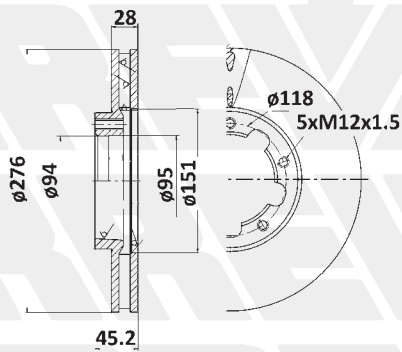

19 - 713862 **NEW**