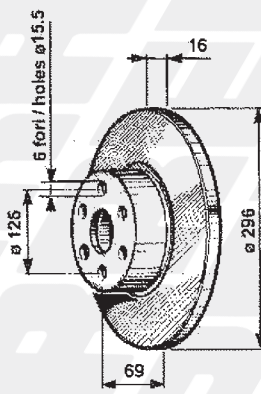

18 - 713735

19

21

20

22