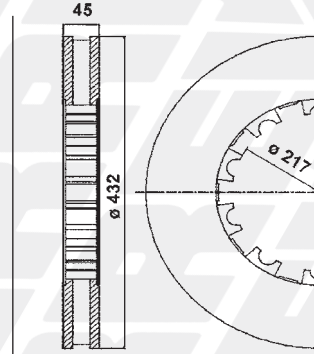

PF9017
2

NEW

PF9092
11

713692
19