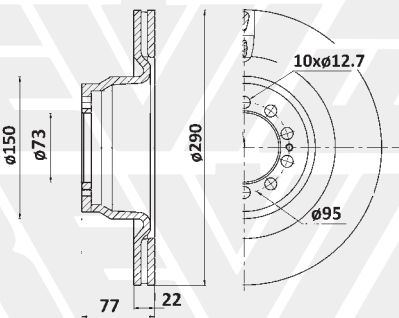

8 - 713864 **NEW**

RIF. ERREVI ERREVI REF.	DIMENSIONI / DIMENSIONS					FORI / HOLES	
	A	P	H	C	E	N.°	$\phi$
<b>790142</b>	410	192	280	298	335	10	23
						5	24
						3	12x1,5
<b>790462</b>	410	199	260	282	335	10	28
						2	18
						2	M20
<b>790463</b>	410	219	294	282	335	10	28
						2	18
						2	M20
<b>790151</b>	414	180	230	280,8	335	10	25
						2	13
						2	14x1,5
<b>790425</b>	414	230	277	280	335	10	25
						2	13/22
						2	M14
<b>790482</b>	414	232	278	281	335	10	26
<b>790483</b>	415	187	235	271	335	10	25,5
<b>790485</b>	414	200	254	281	335	10	25
						2	13/22
						2	M14x1,5