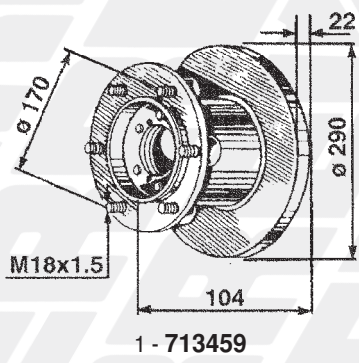

FIG. ITEM	RIF. ERREVI ERREVI REF.	DESCRIZIONE PARTICOLARI DESCRIPTION	TIPO VEHICLE MODEL	RIF. ORIGINALE ORIGINAL REF.
DAILY 2000 35C9/C10/C11/C12/C13/C15 - 50C11/C13/C15 - 65C11/C13/C15 DAILY 2006 - 2008 - 2009 - 2012 - 2014				
1	713459	Disco freni anteriore / <i>Brake disc, front</i>	DAILY 2000 - 35.11 / 49.11CNG	1908772 42470842
2	713458	Disco freni posteriore / <i>Brake disc, rear</i>	DAILY 2000 - 35.11 / 49.11CNG	1908773 7180256 46393183
3	PF1409	Serie pastiglie freno / <i>Brake pad set</i> Impianto frenante BREMBO Brake system	164,8x65,5x20,3	29121 1906401 2992339 2995633 2995693
4	SE2005	Kit indicatore di usura / <i>Wear indicator kit</i> Connessione OVALE / <i>OVAL Connection</i> Impianto frenante BENDIX-BREMBO Brake system	L = 250	1908407 42548208 42567357
5	SE2042	Kit indicatore di usura / <i>Wear indicator kit</i> Connessione OVALE / <i>OVAL Connection</i> Impianto frenante BREMBO Brake system	L = 355	2992393 2992394 42548195 42548196
6	713669	Disco freni ant. / <i>Brake disc, front</i>	35S9/S10/S11/S12/S13/S15	42470836
7	PF9121	Serie pastiglie freno / <i>Brake pad set</i> Impianto frenante BREMBO Brake system	164,8x66,5x17,3	29121 29212 2994086 2996091
8	SE2005	Kit indicatore di usura / <i>Wear indicator kit</i> Connessione OVALE / <i>OVAL Connection</i> Impianto frenante BENDIX-BREMBO Brake system	L = 250	1908407 42548208 42567357
9	SE2042	Kit indicatore di usura / <i>Wear indicator kit</i> Connessione OVALE / <i>OVAL Connection</i> Impianto frenante BREMBO Brake system	L = 355	2992393 2992394 42548195 42548196
10	713704	Disco freni ant. con colonnette <i>Brake disc, front c/w studs</i>	DAILY 2000 35C9/C10/C11/C12/C13/15 35S9/S10/S11/S12/S13/S15	42546401 504079365
11	PF9160	Serie pastiglie freno con kit / <i>Brake pad set c/w kit</i> Impianto frenante BREMBO Brake system	164,5x68x20	29160 2995632 42536101
12	PF1409	Serie pastiglie freno / <i>Brake pad set</i> Impianto frenante BREMBO Brake system	164,8x65,5x20,3	29121 1906401 2992339 2995633 2995693
13	SE2042	Kit indicatore di usura / <i>Wear indicator kit</i> Connessione OVALE / <i>OVAL Connection</i> Impianto frenante BREMBO Brake system	L = 355	2992393 2992394 42548195 42548196
14	713670	Disco freni post. / <i>Brake disc, rear</i>	35S9/S10/S11/S12/S13/S15	2991646
15	713671	Disco freni post. con ABS / <i>Brake disc, rear c/w ABS</i>	35S9/S10/S11/S12/S13/S15	2994066 7185410
16	PF9123	Serie pastiglie freno / <i>Brake pad set</i> Impianto frenante BREMBO Brake system	110x64x20	29123 42470841 42555406
17	SE2010	Kit indicatore di usura / <i>Wear indicator kit</i> Connessione OVALE / <i>OVAL Connection</i> Impianto frenante GIRLING-BREMBO Brake system	L = 150	2991854
18	SE2042	Kit indicatore di usura / <i>Wear indicator kit</i> Connessione OVALE / <i>OVAL Connection</i> Impianto frenante BREMBO Brake system	L = 355	2992393 2992394 42548195 42548196
19	SE2064	Kit indicatore di usura / <i>Wear indicator kit</i> Connessione OVALE / <i>OVAL Connection</i> Impianto frenante BREMBO Brake system	L = 250	42559616 42567351 42567355 500054696

I marchi ed i nominativi dei costruttori come pure i riferimenti originali sono esposti a solo titolo indicativo in quanto i nostri particolari non sono originali
Manufacturer's names and part numbers in this catalogue are used for cross reference purposes only and do not imply anything about the origin or manufacturer of product.