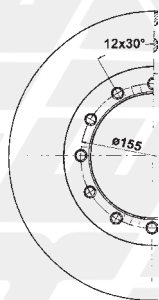

713685
1

PF9017
2