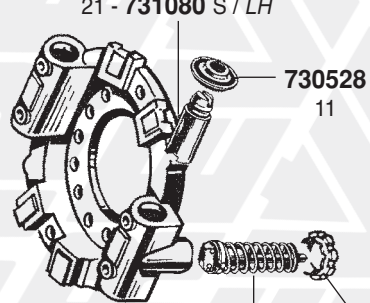

731084

731085
18

20 - 731082 D / RH
21 - 731080 S / LH

730528
11

731088
10

731083
19

731087
14

730529
12

731086
13

729731
16

729761
31

731089
24

726695
15

732049
32

730580
22

730581
23

733061
17