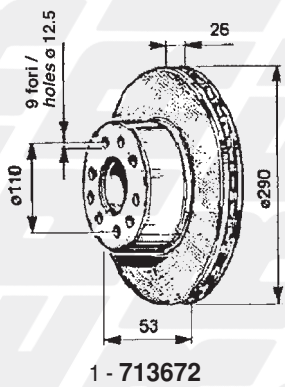

1 - 713672

2

6

7