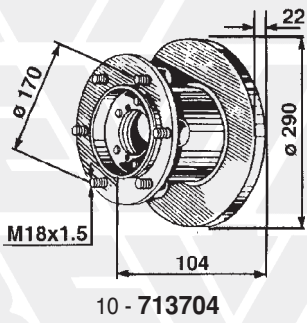

FIG. ITEM	RIF. ERREVI ERREVI REF.	DESCRIZIONE PARTICOLARI DESCRIPTION	TIPO VEHICLE MODEL	RIF. ORIGINALE ORIGINAL REF.
DAILY 2000 35C9/C10/C11/C12/C13/C15 - 50C11/C13/C15 - 65C11/C13/C15 DAILY 2006 - 2008 - 2009 - 2012 - 2014				
1	713459	Disco freni anteriore / <i>Brake disc, front</i>	DAILY 2000 - 35.11 / 49.11CNG	1908772 42470842
2	713458	Disco freni posteriore / <i>Brake disc, rear</i>	DAILY 2000 - 35.11 / 49.11CNG	1908773 7180256 46393183
3	PF1409	Serie pastiglie freno / <i>Brake pad set</i> Impianto frenante BREMBO Brake system	164,8x65,5x20,3	29121 1906401 2992339 2995633 2995693
4	SE2005	Kit indicatore di usura / <i>Wear indicator kit</i> Connessione OVALE / <i>OVAL Connection</i> Impianto frenante BENDIX-BREMBO Brake system	L = 250	1908407 42548208 42567357
5	SE2042	Kit indicatore di usura / <i>Wear indicator kit</i> Connessione OVALE / <i>OVAL Connection</i> Impianto frenante BREMBO Brake system	L = 355	2992393 2992394 42548195 42548196
6	713669	Disco freni ant. / <i>Brake disc, front</i>	35S9/S10/S11/S12/S13/S15	42470836
7	PF9121	Serie pastiglie freno / <i>Brake pad set</i> Impianto frenante BREMBO Brake system	164,8x66,5x17,3	29121 29212 2994086 2996091
8	SE2005	Kit indicatore di usura / <i>Wear indicator kit</i> Connessione OVALE / <i>OVAL Connection</i> Impianto frenante BENDIX-BREMBO Brake system	L = 250	1908407 42548208 42567357
9	SE2042	Kit indicatore di usura / <i>Wear indicator kit</i> Connessione OVALE / <i>OVAL Connection</i> Impianto frenante BREMBO Brake system	L = 355	2992393 2992394 42548195 42548196
10	713704	Disco freni ant. con colonnette <i>Brake disc, front c/w studs</i>	DAILY 2000 35C9/C10/C11/C12/C13/15 35S9/S10/S11/S12/S13/S15	42546401 504079365
11	PF9160	Serie pastiglie freno con kit / <i>Brake pad set c/w kit</i> Impianto frenante BREMBO Brake system	164,5x68x20	29160 2995632 42536101
12	PF1409	Serie pastiglie freno / <i>Brake pad set</i> Impianto frenante BREMBO Brake system	164,8x65,5x20,3	29121 1906401 2992339 2995633 2995693
13	SE2042	Kit indicatore di usura / <i>Wear indicator kit</i> Connessione OVALE / <i>OVAL Connection</i> Impianto frenante BREMBO Brake system	L = 355	2992393 2992394 42548195 42548196
14	713670	Disco freni post. / <i>Brake disc, rear</i>	35S9/S10/S11/S12/S13/S15	2991646
15	713671	Disco freni post. con ABS / <i>Brake disc, rear c/w ABS</i>	35S9/S10/S11/S12/S13/S15	2994066 7185410
16	PF9123	Serie pastiglie freno / <i>Brake pad set</i> Impianto frenante BREMBO Brake system	110x64x20	29123 42470841 42555406
17	SE2010	Kit indicatore di usura / <i>Wear indicator kit</i> Connessione OVALE / <i>OVAL Connection</i> Impianto frenante GIRLING-BREMBO Brake system	L = 150	2991854
18	SE2042	Kit indicatore di usura / <i>Wear indicator kit</i> Connessione OVALE / <i>OVAL Connection</i> Impianto frenante BREMBO Brake system	L = 355	2992393 2992394 42548195 42548196
19	SE2064	Kit indicatore di usura / <i>Wear indicator kit</i> Connessione OVALE / <i>OVAL Connection</i> Impianto frenante BREMBO Brake system	L = 250	42559616 42567351 42567355 500054696

I marchi ed i nominativi dei costruttori come pure i riferimenti originali sono esposti a solo titolo indicativo in quanto i nostri particolari non sono originali
Manufacturer's names and part numbers in this catalogue are used for cross reference purposes only and do not imply anything about the origin or manufacturer of product.