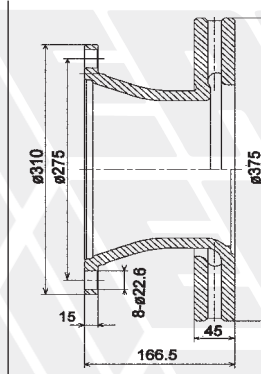

11 - 713728

12

13

14

15