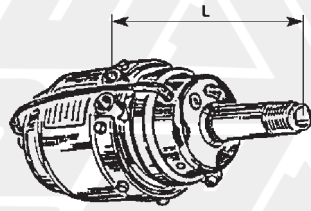

1

- 1 - 718290
- 2 - 718099
- 3 - 718098
- 4 - 718094
- 5 - 718097

- 6 - 718299 **NEW**
- 7 - 718260
- 8 - 718261
- 9 - 718263

- 10 - 718184
- 11 - 718189
- 12 - 718190

718088
13

2

- 19 - 718281
- 20 - 718191
- 21 - 718192
- 22 - 718193

- 24 - 718253
- 25 - 718257
- 26 - 718258
- 27 - 718259
- 28 - 718255