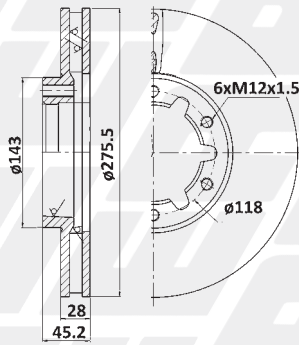

20 - 713867 **NEW**

NEW