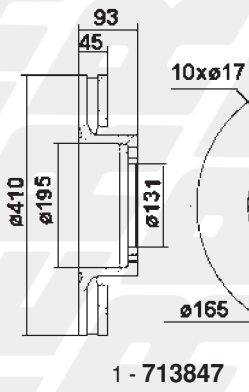

FIG. ITEM	RIF. ERREVI ERREVI REF.	DESCRIZIONE PARTICOLARI DESCRIPTION		TIPO VEHICLE MODEL	RIF. ORIGINALE ORIGINAL REF.
1	713847	Disco freni anteriore / <i>Brake disc, front</i>	ø 410 10 fori ø17 10 holes ø 17	MIDLUM	5010598308
2	713806	Disco freni ant.e post. / <i>Front and rear brake disc</i>		MIDLUM	5010598305
3	PF9181	Serie pastiglie freno con molle <i>Brake pad set c/w springs</i>	210x93x30		29147 29181 29207 5001866914 5010598372
4	713697	Disco freni posteriore / <i>Brake disc, rear</i>		MAXITY	5001871282 7485115090
5	PF9260	Serie pastiglie freno con kit / <i>Brake pads set c/w kit</i> Impianto frenante BREMBO Brake system	164,7x66,3x20,3	MAXITY	29121 29260 5001868609
6	SE2043	Kit indicatore di usura / <i>Wear indicator kit</i> Connessione PUNTALE / <i>PLUG Connection</i> Impianto frenante BREMBO Brake system	L = 260	MASCOTT	5001844747
7	713682	Disco freni anteriore / <i>Brake disc, front</i>		PREMIUM MAGNUM E-TECH	5010422363 7482194787 5010422593
8	713678	Disco freni / <i>Brake disc</i>		PREMIUM - MAGNUM	5010216437
9	PF9131	Serie pastiglie freno con kit / <i>Brake pads set c/w kit</i> Impianto frenante MERITOR Brake system	250x118x30	MAGNUM - PREMIUM	29131 5001020312 5001855646 5001863904
10	PF9053	Serie pastiglie freno con kit / <i>Brake pads set c/w kit</i> Impianto frenante MERITOR Brake system	250x118x28	PREMIUM - MAGNUM	29030 29053 29083 29113 5001833124 5001848363 5001854341 5001854342
11	PF9090	Serie pastiglie freno con kit / <i>Brake pads set c/w kit</i> Impianto frenante MERITOR Brake system	249x114x28	MAGNUM - PREMIUM	29090 5001833114 5001846034
12	SE2027	Kit indicatore di usura / <i>Wear indicator kit</i> Connessione OVALE / <i>OVAL Connection</i> Impianto frenante GIRLING Brake system	L = 365	MAGNUM	5001823000
13	SE2057	Kit indicatore di usura / <i>Wear indicator kit</i> Connessione QUADRA / <i>SQUARED Connection</i> Impianto frenante LUCAS-MERITOR Brake system	L = 350 m	MAGNUM - PREMIUM	7485110419
14	SE2031	Kit indicatore di usura / <i>Wear indicator kit</i> Connessione QUADRA / <i>SQUARED Connection</i> Impianto frenante GIRLING-LUCAS Brake system	L = 280	MIDLINER	68321348 5001831161
15	SE2029	Kit indicatore di usura / <i>Wear indicator kit</i> Connessione QUADRA / <i>SQUARED Connection</i> Impianto frenante LUCAS-MERITOR Brake system	L = 355	PREMIUM	5001834075
16	SE2046	Kit indicatore di usura / <i>Wear indicator kit</i> Connessione QUADRA / <i>SQUARED Connection</i> Impianto frenante MERITOR Brake system	L = 355		5001834075
17	713743	Disco freni posteriore / <i>Rear brake disc</i>		PREMIUM - MAGNUM	5010422364
18	PF9131	Serie pastiglie freno con kit / <i>Brake pads set c/w kit</i> Impianto frenante MERITOR Brake system	250x118x30	MAGNUM - PREMIUM	29131 5001020312 5001855646 5001863904
19	PF9090	Serie pastiglie freno con kit / <i>Brake pads set c/w kit</i> Impianto frenante MERITOR Brake system	249x114x28	MAGNUM - PREMIUM	29090 5001833114 5001846034
20	SE2027	Kit indicatore di usura / <i>Wear indicator kit</i> Connessione OVALE / <i>OVAL Connection</i> Impianto frenante GIRLING Brake system	L = 365	MAGNUM	5001823000
21	SE2057	Kit indicatore di usura / <i>Wear indicator kit</i> Connessione QUADRA / <i>SQUARED Connection</i> Impianto frenante LUCAS-MERITOR Brake system	L = 350 m	MAGNUM - PREMIUM	7485110419