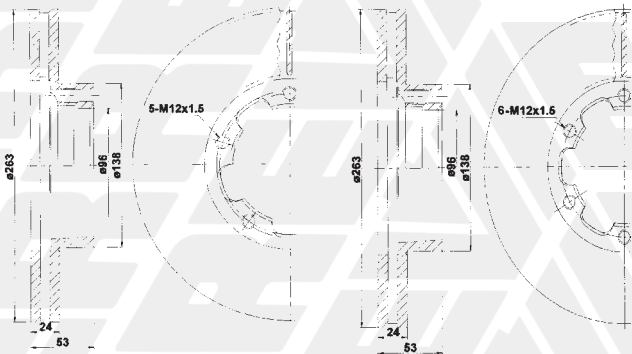

1 - 713698

2 - 713694