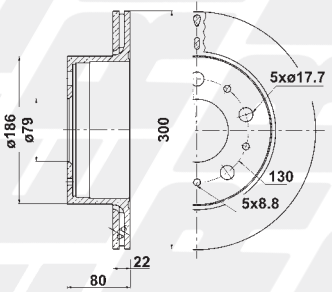

11 - 713885 **NEW**