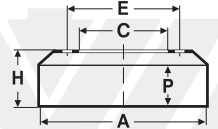

7 - 750813 **NEW**