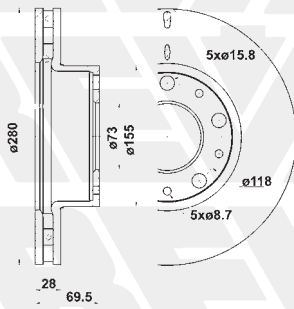

713878
15

NEW

NEW

NEW