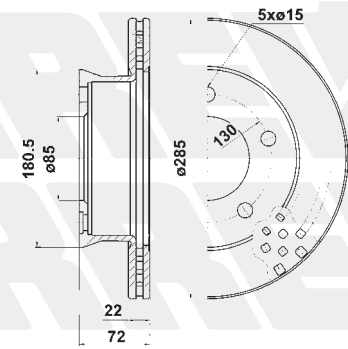

12 - 713855 **NEW**