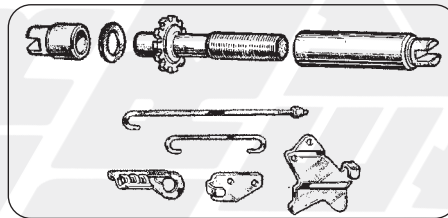

18 - 711703 D / RH
19 - 711704 S / LH