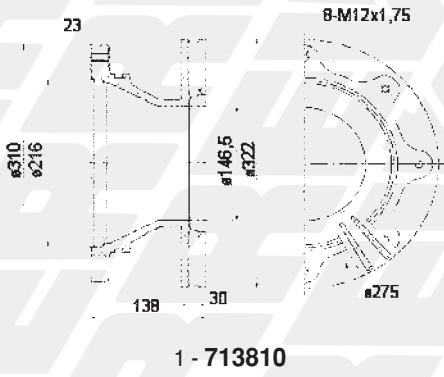

1 - 713810

3 - 713845

7 - 713826 **NEW**

8 - 713887 **NEW**