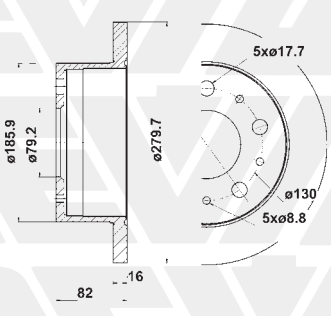

6 - PF4589 **NEW**

5 - 713881 **NEW**