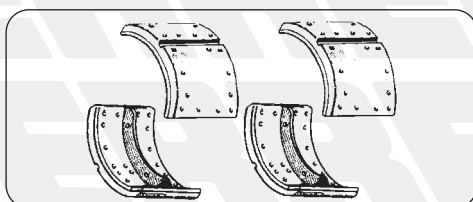

RIF. ERREVI ERREVI REF.	$\varnothing$ TAMBURO $\varnothing$ DRUM	Q.TA Q.TY	DIMENSIONI / DIMENSIONS 	RIVETTI / RIVETS
K16190	410	4	200 x 195.2 x 22.7/15.3	8 x 15
		4	200 x 195.2 x 22.7/15.3	
K16192			(+ 10/10)