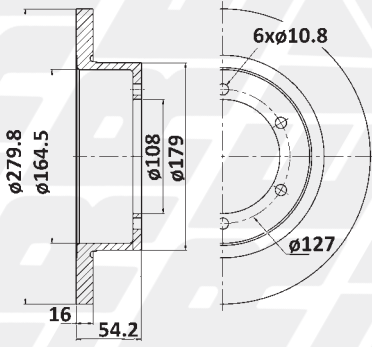

1 - 713861 **NEW**

NEW