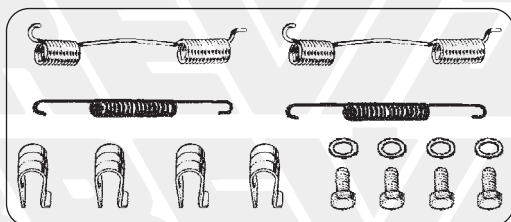

Massa frenante tipo PERROT $\varnothing$ 410x180/200 PERROT type braking assy $\varnothing$ 410x180/200

- 6 - 711724 massa fren. ($\varnothing$ 410x180)
- 7 - M11724 massa fren. ($\varnothing$ 410x180) **NEW**
- 11 - 711883 massa fren. ($\varnothing$ 410x200)
- 12 - M11883 massa fren. ($\varnothing$ 410x200) **NEW**

- 8 - 718677 nuda ($\varnothing$ 410x180)
- 13 - 718670 nuda ($\varnothing$ 410x200)

750915
3

RIF. ERREVI ERREVI REF.	Ø TAMBURO Ø DRUM	Q.TÀ Q.TY	DIMENSIONI / DIMENSIONS			RIVETTI / RIVETS Dim.
			A	B	C	
K18060	410	6 2	180 x 203 x 21.9/17.2	180 x 203 x 21.9/17.2		8 x 18
K18062			(+ 10/10)			
K18070	410	2 6	202 x 204 x 21.2/16.9	202 x 204 x 21.2/16.9		8 x 15
K18072			(+ 10/10)			
K16900	410	6 2	200 x 203 x 20/15.8	200 x 203 x 20/15.8		8 x 20
K16902			(+ 10/10)