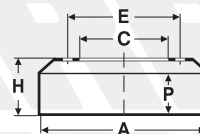

RIF. ERREVI ERREVI REF.	Ø TAMBURO Ø DRUM	Q.TÀ Q.TY	DIMENSIONI / DIMENSIONS			RIVETTI / RIVETS  Dim.
			A	B	C	
K11940	410	8	160 x 178 x 16.9/13.2			8 x 18
K11942			(+ 10/10)			
K11960	410	8	220 x 178 x 16.9/13.2			8 x 18
K11962			(+ 10/10)			
K11980	410	8	180 x 178 x 16.9/13.2			8 x 18
K11982			(+ 10/10)			
K72380	410	8	140 x 178 x 16.9/13.2			8 x 18
K72382			(+ 10/10)			