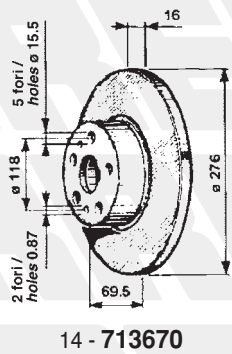

FIG. ITEM	RIF. ERREVI ERREVI REF.	DESCRIZIONE PARTICOLARI DESCRIPTION	TIPO VEHICLE MODEL	RIF. ORIGINALE ORIGINAL REF.
DAILY 2000 35C9/C10/C11/C12/C13/C15 - 50C11/C13/C15 - 65C11/C13/C15 DAILY 2006 - 2008 - 2009 - 2012 - 2014				
1	713459	Disco freni anteriore / <i>Brake disc, front</i>	DAILY 2000 - 35.11 / 49.11CNG	1908772 42470842
2	713458	Disco freni posteriore / <i>Brake disc, rear</i>	DAILY 2000 - 35.11 / 49.11CNG	1908773 7180256 46393183
3	PF1409	Serie pastiglie freno / <i>Brake pad set</i> Impianto frenante BREMBO Brake system	164,8x65,5x20,3	29121 1906401 2992339 2995633 2995693
4	SE2005	Kit indicatore di usura / <i>Wear indicator kit</i> Connessione OVALE / <i>OVAL Connection</i> Impianto frenante BENDIX-BREMBO Brake system	L = 250	1908407 42548208 42567357
5	SE2042	Kit indicatore di usura / <i>Wear indicator kit</i> Connessione OVALE / <i>OVAL Connection</i> Impianto frenante BREMBO Brake system	L = 355	2992393 2992394 42548195 42548196
6	713669	Disco freni ant. / <i>Brake disc, front</i>	35S9/S10/S11/S12/S13/S15	42470836
7	PF9121	Serie pastiglie freno / <i>Brake pad set</i> Impianto frenante BREMBO Brake system	164,8x66,5x17,3	29121 29212 2994086 2996091
8	SE2005	Kit indicatore di usura / <i>Wear indicator kit</i> Connessione OVALE / <i>OVAL Connection</i> Impianto frenante BENDIX-BREMBO Brake system	L = 250	1908407 42548208 42567357
9	SE2042	Kit indicatore di usura / <i>Wear indicator kit</i> Connessione OVALE / <i>OVAL Connection</i> Impianto frenante BREMBO Brake system	L = 355	2992393 2992394 42548195 42548196
10	713704	Disco freni ant. con colonnette <i>Brake disc, front c/w studs</i>	DAILY 2000 35C9/C10/C11/C12/C13/15 35S9/S10/S11/S12/S13/S15	42546401 504079365
11	PF9160	Serie pastiglie freno con kit / <i>Brake pad set c/w kit</i> Impianto frenante BREMBO Brake system	164,5x68x20	29160 2995632 42536101
12	PF1409	Serie pastiglie freno / <i>Brake pad set</i> Impianto frenante BREMBO Brake system	164,8x65,5x20,3	29121 1906401 2992339 2995633 2995693
13	SE2042	Kit indicatore di usura / <i>Wear indicator kit</i> Connessione OVALE / <i>OVAL Connection</i> Impianto frenante BREMBO Brake system	L = 355	2992393 2992394 42548195 42548196
14	713670	Disco freni post. / <i>Brake disc, rear</i>	35S9/S10/S11/S12/S13/S15	2991646
15	713671	Disco freni post. con ABS / <i>Brake disc, rear c/w ABS</i>	35S9/S10/S11/S12/S13/S15	2994066 7185410
16	PF9123	Serie pastiglie freno / <i>Brake pad set</i> Impianto frenante BREMBO Brake system	110x64x20	29123 42470841 42555406
17	SE2010	Kit indicatore di usura / <i>Wear indicator kit</i> Connessione OVALE / <i>OVAL Connection</i> Impianto frenante GIRLING-BREMBO Brake system	L = 150	2991854
18	SE2042	Kit indicatore di usura / <i>Wear indicator kit</i> Connessione OVALE / <i>OVAL Connection</i> Impianto frenante BREMBO Brake system	L = 355	2992393 2992394 42548195 42548196
19	SE2064	Kit indicatore di usura / <i>Wear indicator kit</i> Connessione OVALE / <i>OVAL Connection</i> Impianto frenante BREMBO Brake system	L = 250	42559616 42567351 42567355 500054696

I marchi ed i nominativi dei costruttori come pure i riferimenti originali sono esposti a solo titolo indicativo in quanto i nostri particolari non sono originali
Manufacturer's names and part numbers in this catalogue are used for cross reference purposes only and do not imply anything about the origin or manufacturer of product.