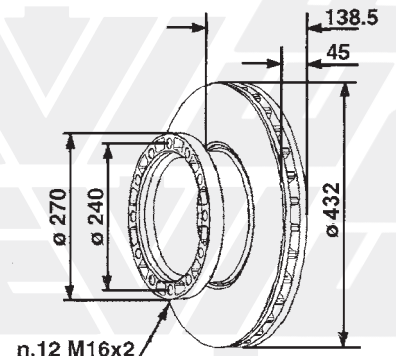

3 - 713723

4

5