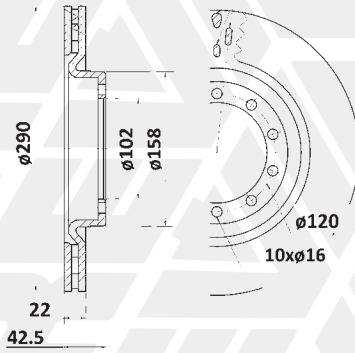

6 - 713865 **NEW**