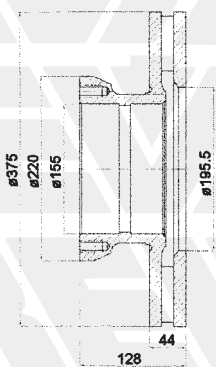

PF9017
2

NEW

713710
10

PF9092
11