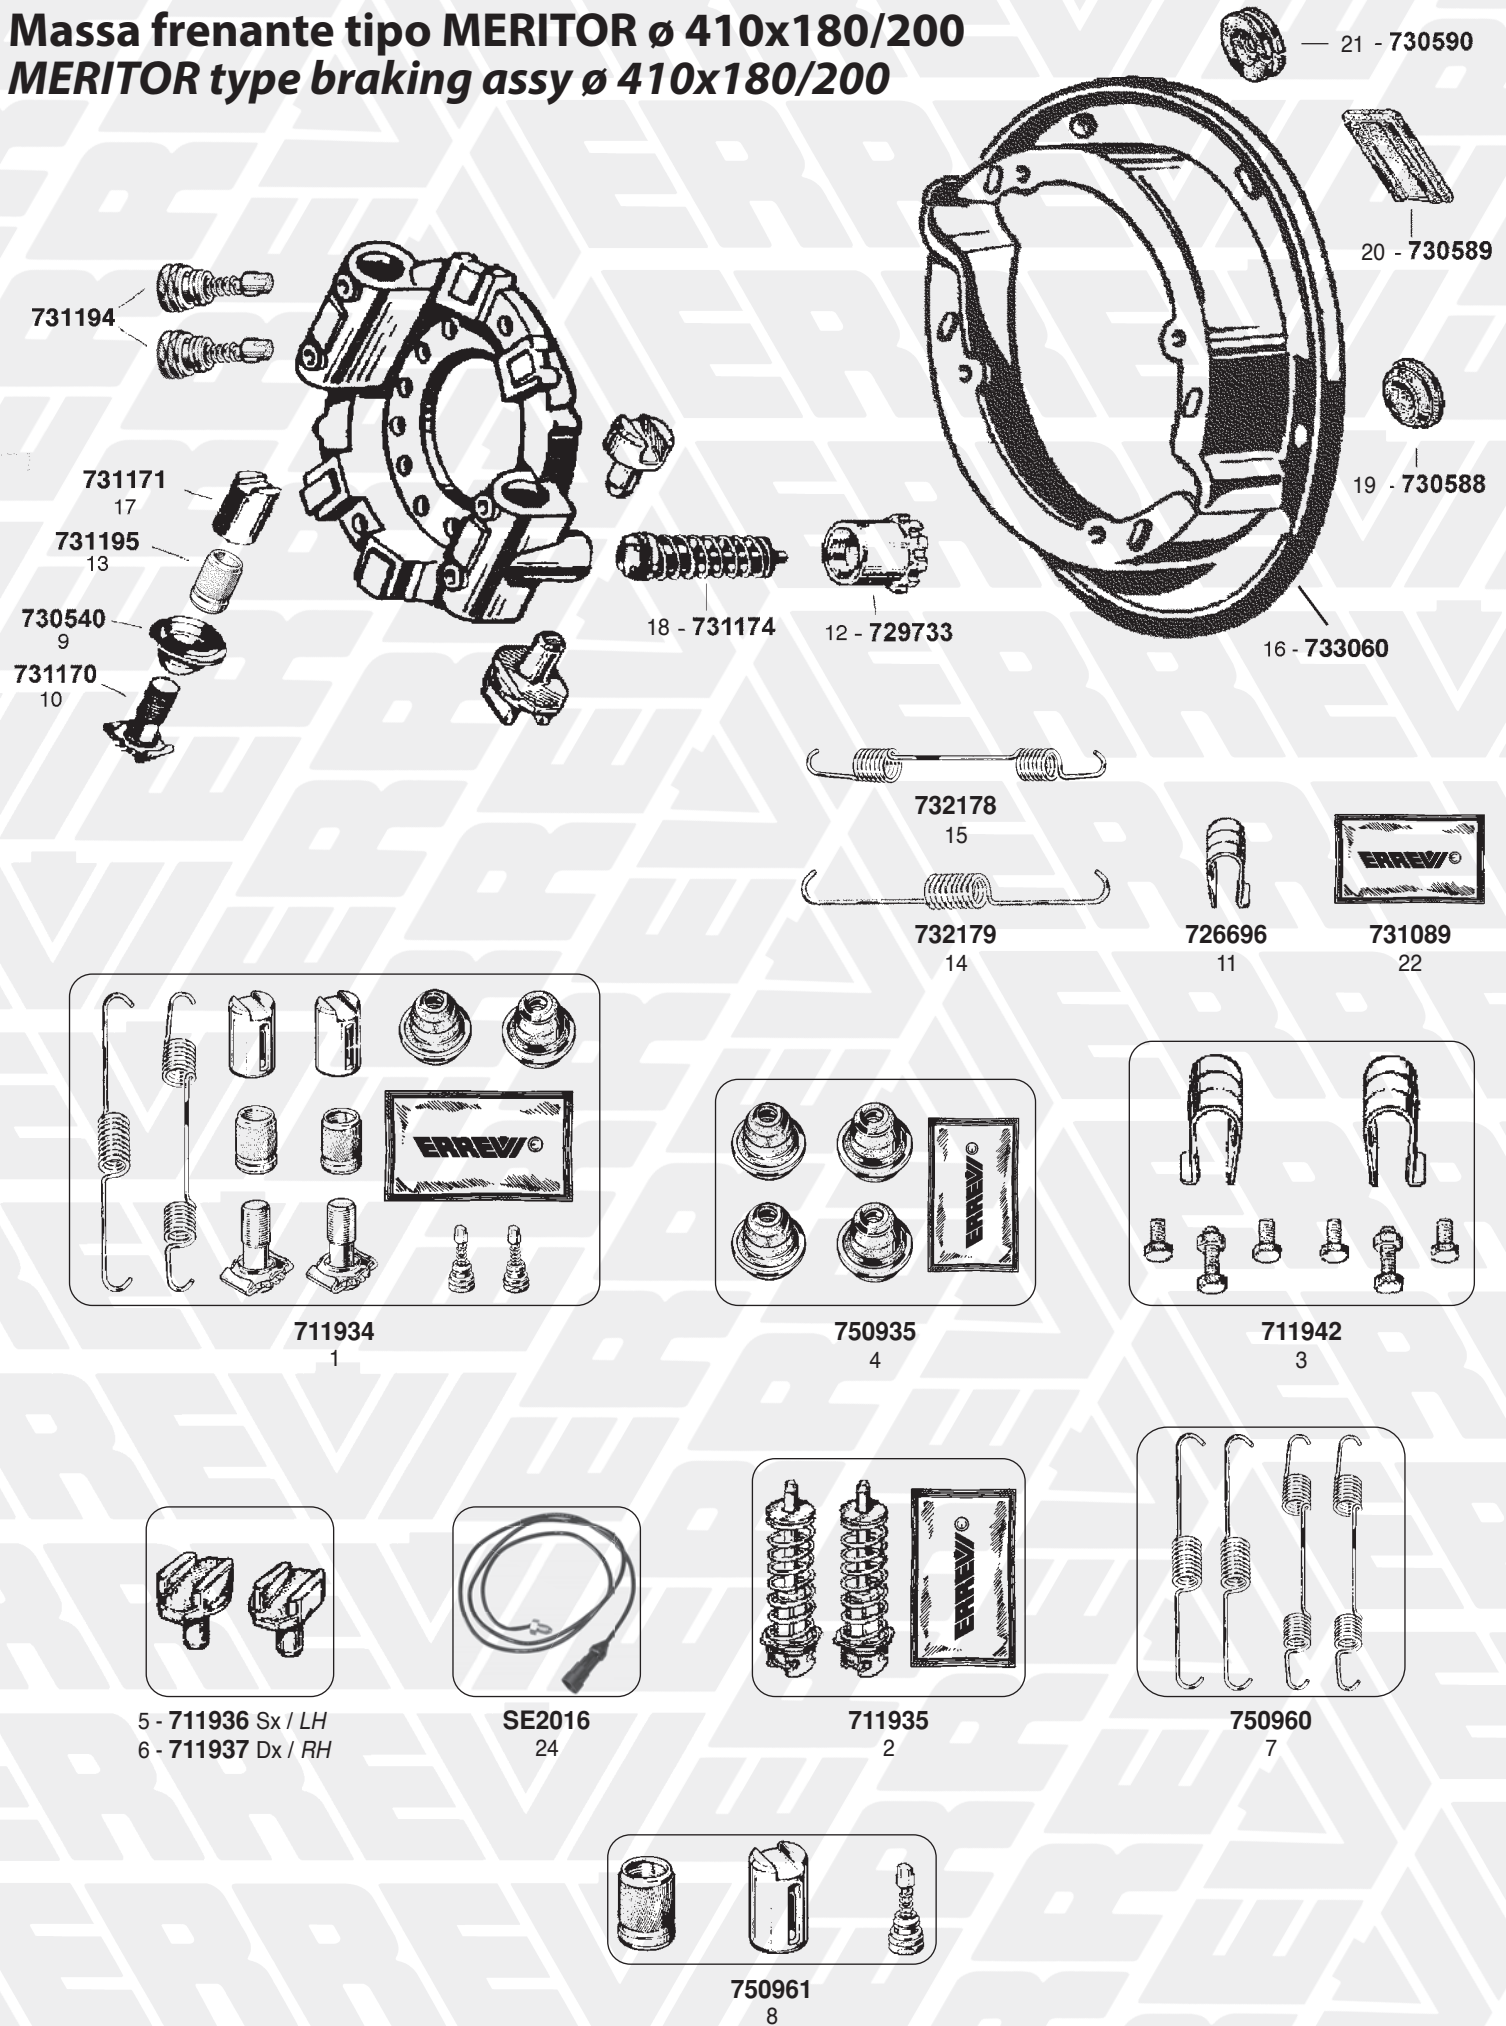

**Massa frenante tipo MERITOR  $\varnothing$  410x180/200**  
**MERITOR type braking assy  $\varnothing$  410x180/200**

FIG. ITEM	RIF. ERREVI ERREVI REF.	DESCRIZIONE PARTICOLARI DESCRIPTION	TIPO VEHICLE MODEL	RIF. ORIGINALE ORIGINAL REF.
<p><b>EUROTECH - EUROSTAR</b>  <b>440E35/E39/E43 EUROTECH "CURSOR"</b>  <b>180E25-190E31/E42-260E37/E42-340E34/E37/E42-380E31/E34 } EUROTRAKKER</b>  <b>380E37/E42/E47-410E37/E42-720E31/E37/E42/E47</b>  <b>180E24-190E24/E31/E35 } EUROTRAKKER "CURSOR"</b>  <b>260E31/E35-340E35-380E35-400E35-410E35</b></p> <p><b>Massa frenante tipo MERITOR ø 410x180/200</b>  <b>MERITOR type braking assy ø 410x180/200</b></p>				
1	<b>711934</b>	Complessivo revisione pistoncini registro ganasce <i>Wedge brake repair kit</i>		42558430 93161622 93162114
2	<b>711935</b>	Complessivo registro ganasce / <i>Wedge brake repair kit</i>		93161621
3	<b>711942</b>	Complessivo fissaggio ganasce <i>Brake shoe clamp kit</i>		93161626
4	<b>750935</b>	Complessivo cuffie freno / <i>Seal repair kit</i>		93161625
5	<b>711936</b>	Complessivo pistoncini ancoraggio Sx / <i>Peg kit LH</i>		93161863
6	<b>711937</b>	Complessivo pistoncini ancoraggio Dx / <i>Peg kit RH</i>		93161864
7	<b>750960</b>	Complessivo molle richiamo ganascia / <i>Spring repair kit</i>		93161627 93162113
8	<b>750961</b>	Complessivo registro freni / <i>Actuator kit</i> (Zigrinatura fine / <i>Thin knurling</i> )		42558429 93161623
9	<b>730540</b>	Cuffia parapolvere per dispositivo / <i>Rubber boot</i>		42531677
10	<b>731170</b>	Dispositivo di registro / <i>Adjuster</i>		42531676
11	<b>726696</b>	Fascetta di fissaggio / <i>Clamp</i>		-
12	<b>729733</b>	Ghiera bloccaggio registro / <i>Locknut</i>		93163852
13	<b>731195</b>	Manicotto zigrinato di registro / <i>Adjuster nut</i> (Zigrinatura fine / <i>Thin knurling</i> )		-
14	<b>732179</b>	Molla inf. richiamo ganasce / <i>Pull-off spring, bottom</i>		-
15	<b>732178</b>	Molla sup. richiamo ganasce / <i>Pull-off spring, top</i>		-
16	<b>733060</b>	Parapolvere per massa frenante / <i>Dust cover</i>		93192917
17	<b>731171</b>	Pistoncino / <i>Adjusting plunger</i>		-
18	<b>731174</b>	Registro ganasce / <i>Wedge</i>		-
19	<b>730588</b>	Tappo di chiusura tondo per piastra copripolvere <i>Rubber cap</i>		93192919
20	<b>730589</b>	Tappo di chiusura rettangolare per piastra copripolvere <i>Rubber cap</i>		42533567
21	<b>730590</b>	Tappo di chiusura tondo/spaccato per piastra copripolvere / <i>Rubber cap</i>		93192920
22	<b>731089</b>	Tubetto grasso / <i>Tube of grease</i>		-
23	<b>731194</b>	Vite con molla e pistoncino / <i>Peg assy</i> (Zigrinatura fine / <i>Thin knurling</i> )		-
24	<b>SE2016</b>	Kit indicatore di usura per pastiglie freno <i>Wear indicator kit</i>		93192921