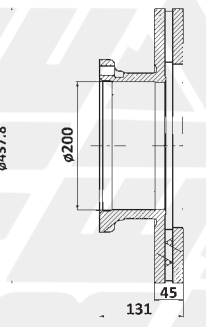

17 - 713822 **NEW**