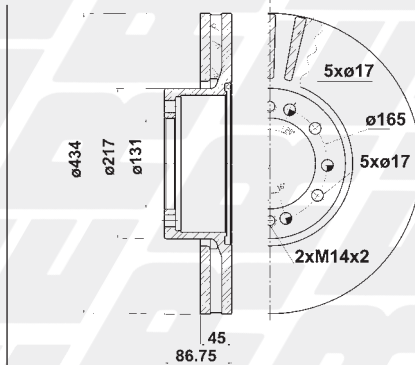

10 - 713886 **NEW**

RIF. ERREVI ERREVI REF.	DIMENSIONI / DIMENSIONS					FORI / HOLES	
	A	P	H	C	E	N.°	ϕ
790017	420	131	150	298	350	6	17
790046	410	206	255	285	335	10	23
						2	11 (SV)
						2	12x1,75
790084	410	222	276	285	335	10	23
						2	12x1,75
						2	30/11
790282	325	140	196	170	205	6	19
						2	12x1,75
790283	325	150	203	170	205	6	19
						2	12x1,75
790099	410	230	275	285	335	10	23
						2	11/32
						2	M12
790481	410	210	281	285	335	10	23