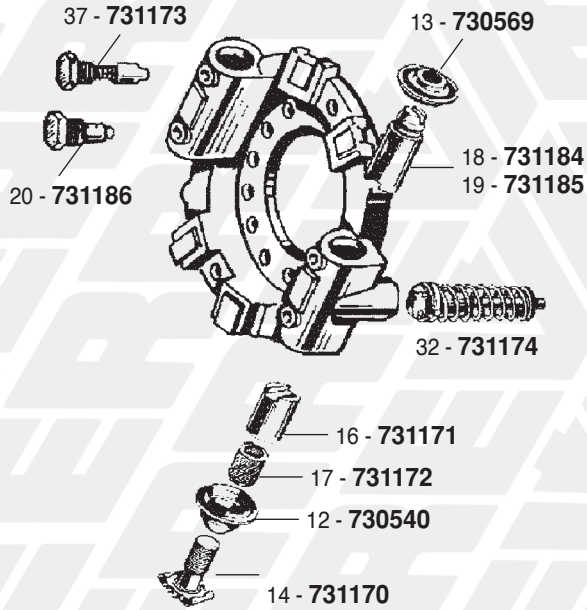

Massa frenante tipo MERITOR $\varnothing$ 410x180 MERITOR type braking assy $\varnothing$ 410x180

750085
21
NEW

33 - 730588

730589
34