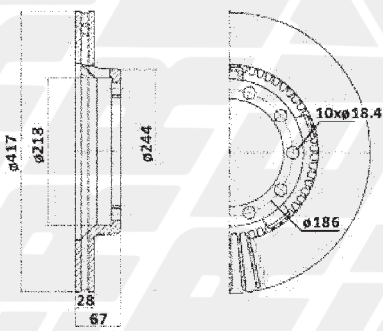

1 - 713837

RIF. ERREVI ERREVI REF.	DIMENSIONI / DIMENSIONS					FORI / HOLES	
	A	P	H	C	E	N.°	ϕ
790017	420	131	150	298	350	6	17
790046	410	206	255	285	335	10	23
						2	11 (SV)
						2	12x1,75
790084	410	222	276	285	335	10	23
						2	12x1,75
						2	30/11
790282	325	140	196	170	205	6	19
						2	12x1,75
790283	325	150	203	170	205	6	19
						2	12x1,75
790099	410	230	275	285	335	10	23
						2	11/32
						2	M12
790481	410	210	281	285	335	10	23