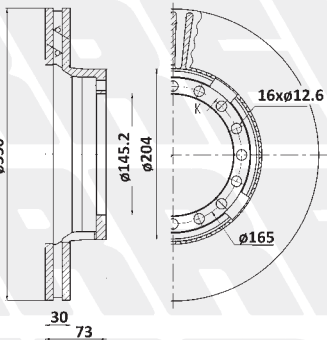

8 - 713864 **NEW**

RIF. ERREVI ERREVI REF.	DIMENSIONI / DIMENSIONS					FORI / HOLES	
	A	P	H	C	E	N.°	$\phi$
<b>790142</b>	410	192	280	298	335	10	23
						5	24
						3	12x1,5
<b>790462</b>	410	199	260	282	335	10	28
						2	18
						2	M20
<b>790463</b>	410	219	294	282	335	10	28
						2	18
						2	M20
<b>790151</b>	414	180	230	280,8	335	10	25
						2	13
						2	14x1,5
<b>790425</b>	414	230	277	280	335	10	25
						2	13/22
						2	M14
<b>790482</b>	414	232	278	281	335	10	26
<b>790483</b>	415	187	235	271	335	10	25,5
<b>790485</b>	414	200	254	281	335	10	25
						2	13/22
						2	M14x1,5