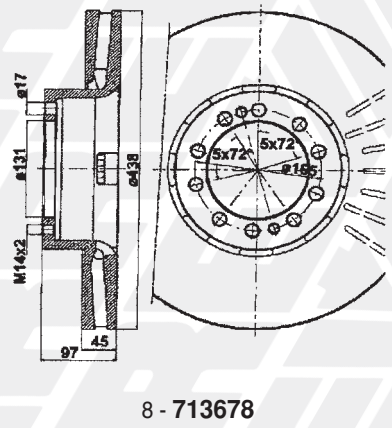

FIG. ITEM	RIF. ERREVI ERREVI REF.	DESCRIZIONE PARTICOLARI DESCRIPTION		TIPO VEHICLE MODEL	RIF. ORIGINALE ORIGINAL REF.
1	713847	Disco freni anteriore / <i>Brake disc, front</i>	ø 410 10 fori ø17 10 holes ø 17	MIDLUM	5010598308
2	713806	Disco freni ant.e post. / <i>Front and rear brake disc</i>		MIDLUM	5010598305
3	PF9181	Serie pastiglie freno con molle <i>Brake pad set c/w springs</i>	210x93x30		29147 29181 29207 5001866914 5010598372
4	713697	Disco freni posteriore / <i>Brake disc, rear</i>		MAXITY	5001871282 7485115090
5	PF9260	Serie pastiglie freno con kit / <i>Brake pads set c/w kit</i> Impianto frenante BREMBO Brake system	164,7x66,3x20,3	MAXITY	29121 29260 5001868609
6	SE2043	Kit indicatore di usura / <i>Wear indicator kit</i> Connessione PUNTALE / <i>PLUG Connection</i> Impianto frenante BREMBO Brake system	L = 260	MASCOTT	5001844747
7	713682	Disco freni anteriore / <i>Brake disc, front</i>		PREMIUM MAGNUM E-TECH	5010422363 7482194787 5010422593
8	713678	Disco freni / <i>Brake disc</i>		PREMIUM - MAGNUM	5010216437
9	PF9131	Serie pastiglie freno con kit / <i>Brake pads set c/w kit</i> Impianto frenante MERITOR Brake system	250x118x30	MAGNUM - PREMIUM	29131 5001020312 5001855646 5001863904
10	PF9053	Serie pastiglie freno con kit / <i>Brake pads set c/w kit</i> Impianto frenante MERITOR Brake system	250x118x28	PREMIUM - MAGNUM	29030 29053 29083 29113 5001833124 5001848363 5001854341 5001854342
11	PF9090	Serie pastiglie freno con kit / <i>Brake pads set c/w kit</i> Impianto frenante MERITOR Brake system	249x114x28	MAGNUM - PREMIUM	29090 5001833114 5001846034
12	SE2027	Kit indicatore di usura / <i>Wear indicator kit</i> Connessione OVALE / <i>OVAL Connection</i> Impianto frenante GIRLING Brake system	L = 365	MAGNUM	5001823000
13	SE2057	Kit indicatore di usura / <i>Wear indicator kit</i> Connessione QUADRA / <i>SQUARED Connection</i> Impianto frenante LUCAS-MERITOR Brake system	L = 350 m	MAGNUM - PREMIUM	7485110419
14	SE2031	Kit indicatore di usura / <i>Wear indicator kit</i> Connessione QUADRA / <i>SQUARED Connection</i> Impianto frenante GIRLING-LUCAS Brake system	L = 280	MIDLINER	68321348 5001831161
15	SE2029	Kit indicatore di usura / <i>Wear indicator kit</i> Connessione QUADRA / <i>SQUARED Connection</i> Impianto frenante LUCAS-MERITOR Brake system	L = 355	PREMIUM	5001834075
16	SE2046	Kit indicatore di usura / <i>Wear indicator kit</i> Connessione QUADRA / <i>SQUARED Connection</i> Impianto frenante MERITOR Brake system	L = 355		5001834075
17	713743	Disco freni posteriore / <i>Rear brake disc</i>		PREMIUM - MAGNUM	5010422364
18	PF9131	Serie pastiglie freno con kit / <i>Brake pads set c/w kit</i> Impianto frenante MERITOR Brake system	250x118x30	MAGNUM - PREMIUM	29131 5001020312 5001855646 5001863904
19	PF9090	Serie pastiglie freno con kit / <i>Brake pads set c/w kit</i> Impianto frenante MERITOR Brake system	249x114x28	MAGNUM - PREMIUM	29090 5001833114 5001846034
20	SE2027	Kit indicatore di usura / <i>Wear indicator kit</i> Connessione OVALE / <i>OVAL Connection</i> Impianto frenante GIRLING Brake system	L = 365	MAGNUM	5001823000
21	SE2057	Kit indicatore di usura / <i>Wear indicator kit</i> Connessione QUADRA / <i>SQUARED Connection</i> Impianto frenante LUCAS-MERITOR Brake system	L = 350 m	MAGNUM - PREMIUM	7485110419