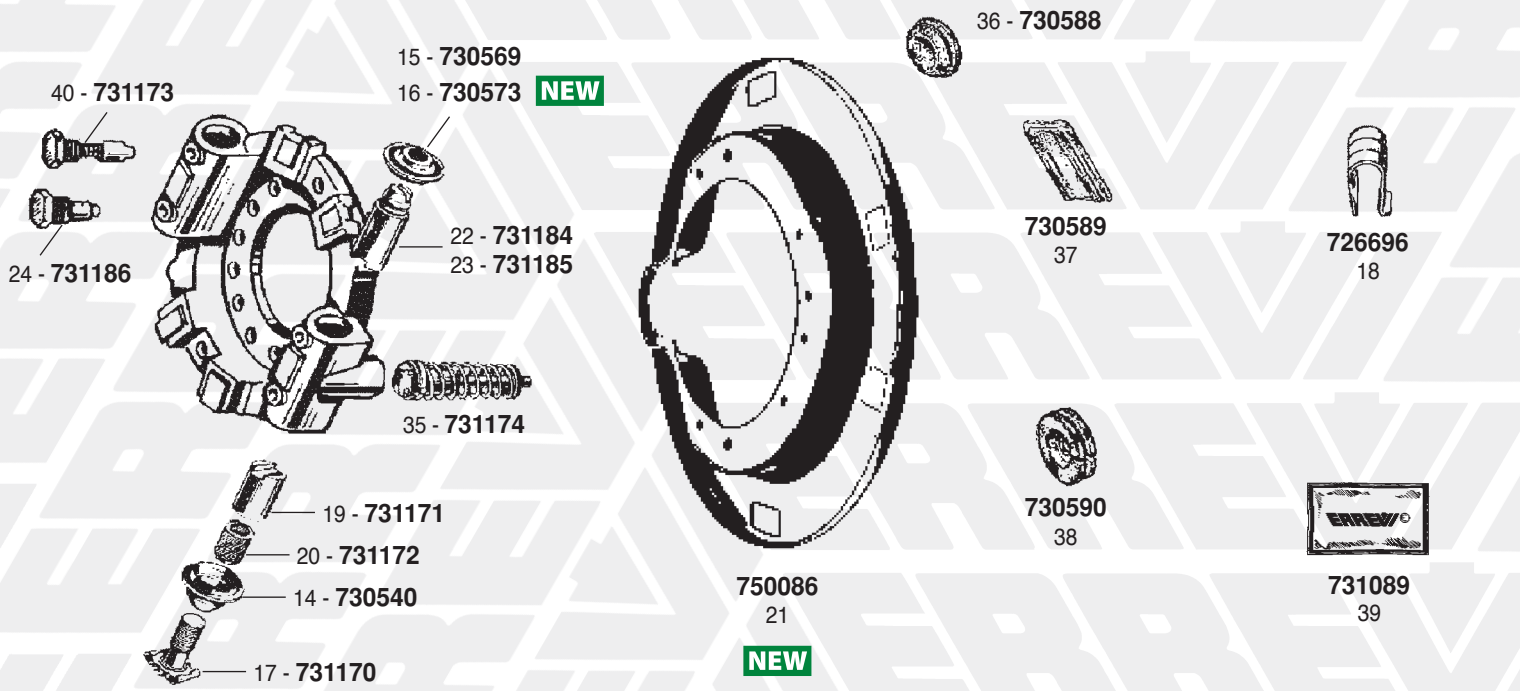

FIG. ITEM	RIF. ERREVI ERREVI REF.	DESCRIZIONE PARTICOLARI DESCRIPTION	TIPO VEHICLE MODEL	RIF. ORIGINALE ORIGINAL REF.
<b>HD8 (4x2 - 4x4)</b> <b>HD9 (4x4 - 6x6 - 8x8)</b> <b>Massa frenante tipo MERITOR ø410x180 / MERITOR type braking assy ø410x180</b>				
1	<b>711716</b>	Complessivo revisione pistoncini registro ganasce <i>Wedge brake repair kit</i>		42536197 42558432
2	<b>750980</b>	Complessivo revisione pistoncini reg. ganascia RINFORZATO <i>Wedge brake repair kit REINFORCED</i>		42550961 42559512 42562830
3	<b>711935</b>	Complessivo registro ganasce / <i>Wedge brake repair kit</i>		42536194
4	<b>711942</b>	Complessivo fissaggio ganasce / <i>Brake shoe clamp kit</i>		116350
5	<b>750963</b>	Complessivo molle richiamo ganasce / <i>Spring repair kit</i>		42536192
6	<b>750087</b>	Complessivo molle richiamo ganasce / <i>Spring repair kit</i>		42550957
7	<b>750968</b>	Complessivo registro freni (Zigrinatura grossa) <i>Actuator kit (Thick knurling)</i>		42536195 42558431
8	<b>750917</b>	Complessivo revisione pistoncini ancoraggio Dx <i>Wedge brake repair kit RH</i>		42537363
9	<b>750918</b>	Complessivo revisione pistoncini ancoraggio Sx <i>Wedge brake repair kit LH</i>		42537364
10	<b>750964</b>	Complessivo cuffie freno / <i>Seal repair kit</i>		42537884
11	<b>730540</b>	Cuffia parapolvere per dispositivo / <i>Rubber boot</i>		121460
12	<b>730569</b>	Cuffia parapolvere / <i>Rubber boot</i>		42537841
13	<b>731170</b>	Dispositivo di registro / <i>Adjuster</i>		42537758
14	<b>726696</b>	Fascetta di fissaggio / <i>Clamp</i>		-
15	<b>731171</b>	Pistoncino / <i>Adjusting plunger</i>		-
16	<b>731172</b>	Manicotto zigrinato di registro (Zigrinatura grossa) <i>Adjuster nut (Thick knurling)</i>		-
17	<b>731184</b>	Stantuffo Dx / <i>Anchor plunger RH</i>		-
18	<b>731185</b>	Stantuffo Sx / <i>Anchor plunger LH</i>		-
19	<b>731186</b>	Perno guida / <i>Pin</i>		-
20	<b>750085</b>	Parapolvere per massa frenante / <i>Dust cover</i>	ø 410x180	42536199
21	<b>711722</b>	Serie ganasce c/ceppi normali <i>Brake shoe set (4pcs) c/w std linings</i>	ø 410x180 HD8 (4x4 - 6x6 - 8x6 - 8x8)	2992110 2992375
22	<b>M11722</b>	Serie ganasce con ceppi magg.10/10 <i>Brake shoe set c/w +10/10 linings</i>	ø 410x180 HD8 (4x4 - 6x6 - 8x6 - 8x8)	2992376
23	<b>718675</b>	Ganascia freno nuda / <i>Brake shoe, unlined</i>	ø 410x180	-
24	<b>K16940</b>	Serie ceppi freno - STD - con rivetti <i>Brake linings set - STD - c/w rivets</i>		<b>19555</b> <b>19556</b> 1906407
25	<b>K16942</b>	(+ 10/10)		
26	<b>711896</b>	Serie ganasce c/ceppi normali (DUPLEX) <i>Brake shoe set c/w std. linings (DUPLEX)</i>	ø 410x180 HD9 (6x4 - 8x4)	2995821
27	<b>M11896</b>	Serie ganasce con ceppi magg.10/10 <i>Brake shoe set c/w +10/10 linings</i>	ø 410x180 HD9 (6x4 - 8x4)	2995822
28	<b>718675</b>	Ganascia freno nuda / <i>Brake shoe, unlined</i>	ø 410x180	-
29	<b>K10090</b>	Serie ceppi freno STD con rivetti <i>Brake lining set c/w rivets</i>		<b>19109</b> <b>19110</b> 2992113 2996507
30	<b>K10092</b>	(+ 10/10)		
31	<b>731174</b>	Registro ganasce / <i>Wedge</i>		-
32	<b>730588</b>	Tappo di chiusura tondo per piastra copripolvere <i>Rubber cap</i>		116333 93192919
33	<b>730589</b>	Tappo di chiusura rettangolare per piastra copripolvere <i>Rubber cap</i>		124210 42533567
34	<b>730590</b>	Tappo di chiusura tondo/spaccato per piastra copripolvere / <i>Rubber cap</i>		116335 93192920
35	<b>731089</b>	Tubetto grasso / <i>Tube of grease</i>		2992382
36	<b>731173</b>	Vite con molla e pistoncino (Zigrinatura grossa) <i>Peg assy (Thick knurling)</i>		-