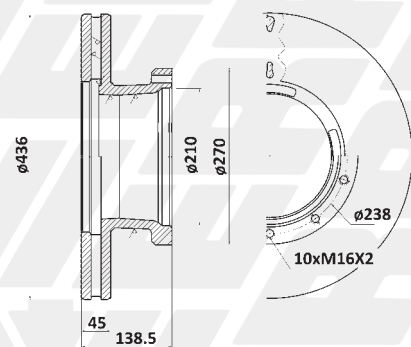

6 - 713827 **NEW**