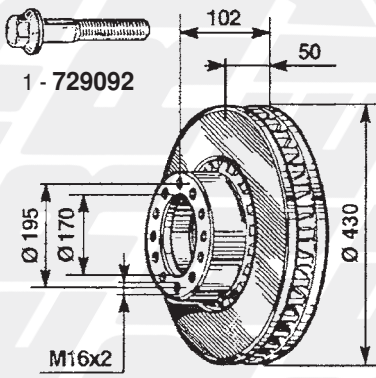

2 - 713456 con bulloni / c/w bolts