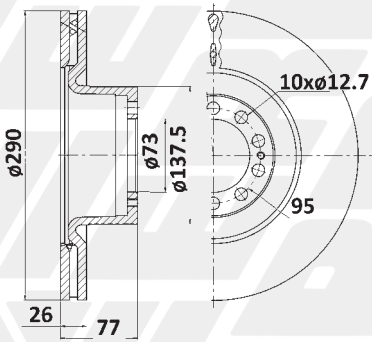

5 - 713863 **NEW**