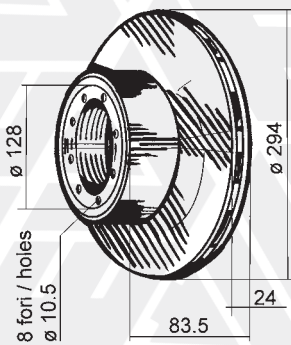

2

6

7

4

5

6

7

9

10

11 - 713726

13

14

16

17

19

21

20

22