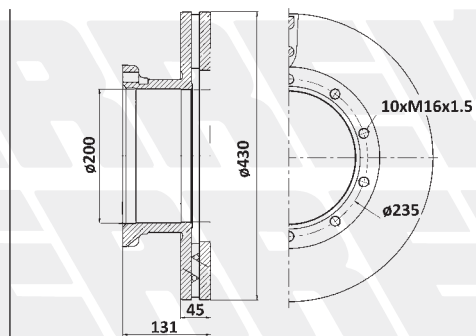

3 - 713822 **NEW**