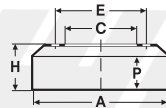

RIF. ERREVI ERREVI REF.	DIMENSIONI / DIMENSIONS					FORI / HOLES	
	A	P	H	C	E	N.º	Ø
790071	325	130	206,5	207	245	6	19
						2	11 (SV)
						2	10x1,5
790149	325	128	159	255	280	6	13
						4	12x1,25

2