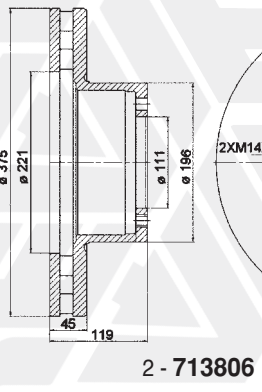

FIG. ITEM	RIF. ERREVI ERREVI REF.	DESCRIZIONE PARTICOLARI DESCRIPTION		TIPO VEHICLE MODEL	RIF. ORIGINALE ORIGINAL REF.
1	713847	Disco freni anteriore / <i>Brake disc, front</i>	ø 410 10 fori ø17 10 holes ø 17	MIDLUM	5010598308
2	713806	Disco freni ant.e post. / <i>Front and rear brake disc</i>		MIDLUM	5010598305
3	PF9181	Serie pastiglie freno con molle <i>Brake pad set c/w springs</i>	210x93x30		29147 29181 29207 5001866914 5010598372
4	713697	Disco freni posteriore / <i>Brake disc, rear</i>		MAXITY	5001871282 7485115090
5	PF9260	Serie pastiglie freno con kit / <i>Brake pads set c/w kit</i> Impianto frenante BREMBO Brake system	164,7x66,3x20,3	MAXITY	29121 29260 5001868609
6	SE2043	Kit indicatore di usura / <i>Wear indicator kit</i> Connessione PUNTALE / <i>PLUG Connection</i> Impianto frenante BREMBO Brake system	L = 260	MASCOTT	5001844747
7	713682	Disco freni anteriore / <i>Brake disc, front</i>		PREMIUM MAGNUM E-TECH	5010422363 7482194787 5010422593
8	713678	Disco freni / <i>Brake disc</i>		PREMIUM - MAGNUM	5010216437
9	PF9131	Serie pastiglie freno con kit / <i>Brake pads set c/w kit</i> Impianto frenante MERITOR Brake system	250x118x30	MAGNUM - PREMIUM	29131 5001020312 5001855646 5001863904
10	PF9053	Serie pastiglie freno con kit / <i>Brake pads set c/w kit</i> Impianto frenante MERITOR Brake system	250x118x28	PREMIUM - MAGNUM	29030 29053 29083 29113 5001833124 5001848363 5001854341 5001854342
11	PF9090	Serie pastiglie freno con kit / <i>Brake pads set c/w kit</i> Impianto frenante MERITOR Brake system	249x114x28	MAGNUM - PREMIUM	29090 5001833114 5001846034
12	SE2027	Kit indicatore di usura / <i>Wear indicator kit</i> Connessione OVALE / <i>OVAL Connection</i> Impianto frenante GIRLING Brake system	L = 365	MAGNUM	5001823000
13	SE2057	Kit indicatore di usura / <i>Wear indicator kit</i> Connessione QUADRA / <i>SQUARED Connection</i> Impianto frenante LUCAS-MERITOR Brake system	L = 350 m	MAGNUM - PREMIUM	7485110419
14	SE2031	Kit indicatore di usura / <i>Wear indicator kit</i> Connessione QUADRA / <i>SQUARED Connection</i> Impianto frenante GIRLING-LUCAS Brake system	L = 280	MIDLINER	68321348 5001831161
15	SE2029	Kit indicatore di usura / <i>Wear indicator kit</i> Connessione QUADRA / <i>SQUARED Connection</i> Impianto frenante LUCAS-MERITOR Brake system	L = 355	PREMIUM	5001834075
16	SE2046	Kit indicatore di usura / <i>Wear indicator kit</i> Connessione QUADRA / <i>SQUARED Connection</i> Impianto frenante MERITOR Brake system	L = 355		5001834075
17	713743	Disco freni posteriore / <i>Rear brake disc</i>		PREMIUM - MAGNUM	5010422364
18	PF9131	Serie pastiglie freno con kit / <i>Brake pads set c/w kit</i> Impianto frenante MERITOR Brake system	250x118x30	MAGNUM - PREMIUM	29131 5001020312 5001855646 5001863904
19	PF9090	Serie pastiglie freno con kit / <i>Brake pads set c/w kit</i> Impianto frenante MERITOR Brake system	249x114x28	MAGNUM - PREMIUM	29090 5001833114 5001846034
20	SE2027	Kit indicatore di usura / <i>Wear indicator kit</i> Connessione OVALE / <i>OVAL Connection</i> Impianto frenante GIRLING Brake system	L = 365	MAGNUM	5001823000
21	SE2057	Kit indicatore di usura / <i>Wear indicator kit</i> Connessione QUADRA / <i>SQUARED Connection</i> Impianto frenante LUCAS-MERITOR Brake system	L = 350 m	MAGNUM - PREMIUM	7485110419