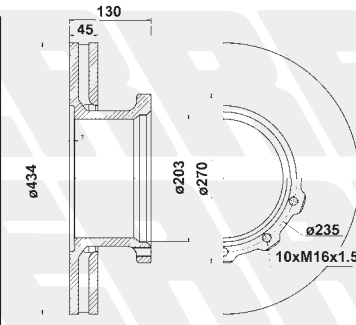

8 - 713887 **NEW**