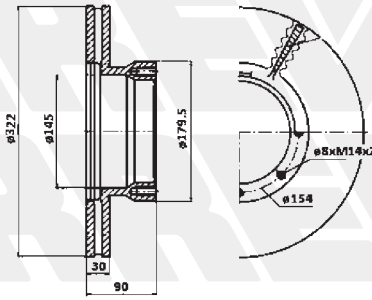

1 - 713810

3 - 713845