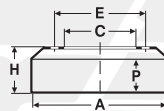

RIF. ERREVI ERREVI REF.	DIMENSIONI / DIMENSIONS					FORI / HOLES	
	A	P	H	C	E	N.°	Ø
790045	360	180	230	228	275	8 2 2	21,5 11 (SV) 10x1,5
790080	360	179	250,5	228	275	8 2 2	23,5 11 (SV) 10x1,5

2

718237  
22