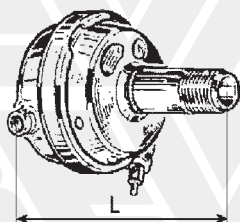

RIF. ERREVI ERREVI REF.	Ø TAMBURIO Ø DRUM	Q.TÀ Q.TY	DIMENSIONI / DIMENSIONS			RIVETTI / RIVETS Dim.
			A	B	C	
K15720	410	8	200	224	19/13	6 x 20

15 - 790090  
16 - 790092

790095  
17

RIF. ERREVI ERREVI REF.	DIMENSIONI / DIMENSIONS					FORI / HOLES	
	A	P	H	C	E	N.°	Ø
790090	410	213	289,5	285	335	10	23
						1	11/28
						2	M12x1,75
790092	410	190	244	285	335	10	23
						2	11 (SV)
						2	M12x1,75
790095	410	208	294	285	335	10	23
						3	11 (SV)
						2	M12x1,75