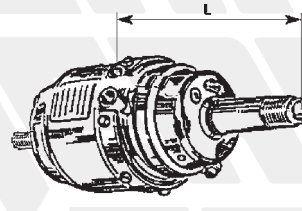

14 - 718273
15 - 718316 **NEW**