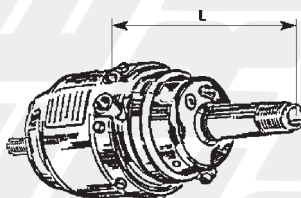

21 - 718276
22 - 718280
23 - 718278