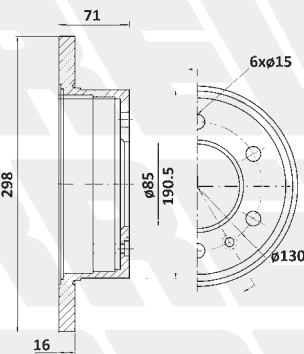

19 - 713858 **NEW**

NEW

NEW