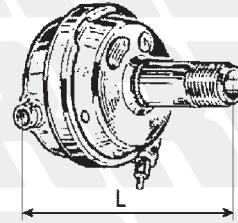

- 14 - 718186
- 15 - 718088