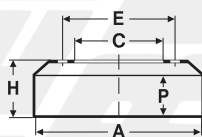

RIF. ERREVI ERREVI REF.	DIMENSIONI / DIMENSIONS					FORI / HOLES	
	A	P	H	C	E	N.°	Ø
790062	254,4	97,5	122,4	129,8	170	6 1	19 8,5 (SV)
790065	270	87,5	144	129,8	170	6 1	19 8,5 (SV)
790085	310	110	140	165	205	6 2	18 10x1,5
790147	254	100	135	130	170	6 1	19 9 (SV)