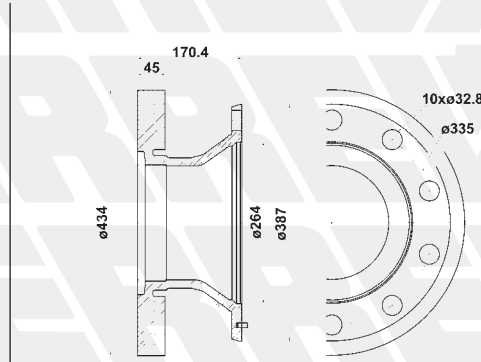

3 - 713873 **NEW**