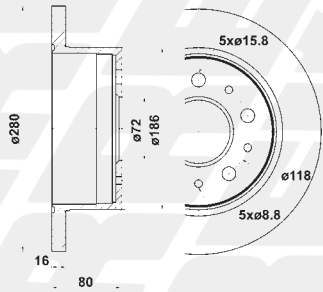

7 - 713882 **NEW**