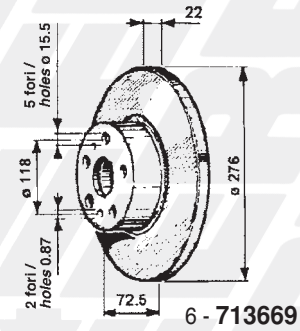

FIG. ITEM	RIF. ERREVI ERREVI REF.	DESCRIZIONE PARTICOLARI DESCRIPTION	TIPO VEHICLE MODEL	RIF. ORIGINALE ORIGINAL REF.
DAILY 2000 35C9/C10/C11/C12/C13/C15 - 50C11/C13/C15 - 65C11/C13/C15 DAILY 2006 - 2008 - 2009 - 2012 - 2014				
1	713459	Disco freni anteriore / <i>Brake disc, front</i>	DAILY 2000 - 35.11 / 49.11CNG	1908772 42470842
2	713458	Disco freni posteriore / <i>Brake disc, rear</i>	DAILY 2000 - 35.11 / 49.11CNG	1908773 7180256 46393183
3	PF1409	Serie pastiglie freno / <i>Brake pad set</i> Impianto frenante BREMBO Brake system	164,8x65,5x20,3	29121 1906401 2992339 2995633 2995693
4	SE2005	Kit indicatore di usura / <i>Wear indicator kit</i> Connessione OVALE / <i>OVAL Connection</i> Impianto frenante BENDIX-BREMBO Brake system	L = 250	1908407 42548208 42567357
5	SE2042	Kit indicatore di usura / <i>Wear indicator kit</i> Connessione OVALE / <i>OVAL Connection</i> Impianto frenante BREMBO Brake system	L = 355	2992393 2992394 42548195 42548196
6	713669	Disco freni ant. / <i>Brake disc, front</i>	35S9/S10/S11/S12/S13/S15	42470836
7	PF9121	Serie pastiglie freno / <i>Brake pad set</i> Impianto frenante BREMBO Brake system	164,8x66,5x17,3	29121 29212 2994086 2996091
8	SE2005	Kit indicatore di usura / <i>Wear indicator kit</i> Connessione OVALE / <i>OVAL Connection</i> Impianto frenante BENDIX-BREMBO Brake system	L = 250	1908407 42548208 42567357
9	SE2042	Kit indicatore di usura / <i>Wear indicator kit</i> Connessione OVALE / <i>OVAL Connection</i> Impianto frenante BREMBO Brake system	L = 355	2992393 2992394 42548195 42548196
10	713704	Disco freni ant. con colonnette <i>Brake disc, front c/w studs</i>	DAILY 2000 35C9/C10/C11/C12/C13/15 35S9/S10/S11/S12/S13/S15	42546401 504079365
11	PF9160	Serie pastiglie freno con kit / <i>Brake pad set c/w kit</i> Impianto frenante BREMBO Brake system	164,5x68x20	29160 2995632 42536101
12	PF1409	Serie pastiglie freno / <i>Brake pad set</i> Impianto frenante BREMBO Brake system	164,8x65,5x20,3	29121 1906401 2992339 2995633 2995693
13	SE2042	Kit indicatore di usura / <i>Wear indicator kit</i> Connessione OVALE / <i>OVAL Connection</i> Impianto frenante BREMBO Brake system	L = 355	2992393 2992394 42548195 42548196
14	713670	Disco freni post. / <i>Brake disc, rear</i>	35S9/S10/S11/S12/S13/S15	2991646
15	713671	Disco freni post. con ABS / <i>Brake disc, rear c/w ABS</i>	35S9/S10/S11/S12/S13/S15	2994066 7185410
16	PF9123	Serie pastiglie freno / <i>Brake pad set</i> Impianto frenante BREMBO Brake system	110x64x20	29123 42470841 42555406
17	SE2010	Kit indicatore di usura / <i>Wear indicator kit</i> Connessione OVALE / <i>OVAL Connection</i> Impianto frenante GIRLING-BREMBO Brake system	L = 150	2991854
18	SE2042	Kit indicatore di usura / <i>Wear indicator kit</i> Connessione OVALE / <i>OVAL Connection</i> Impianto frenante BREMBO Brake system	L = 355	2992393 2992394 42548195 42548196
19	SE2064	Kit indicatore di usura / <i>Wear indicator kit</i> Connessione OVALE / <i>OVAL Connection</i> Impianto frenante BREMBO Brake system	L = 250	42559616 42567351 42567355 500054696

I marchi ed i nominativi dei costruttori come pure i riferimenti originali sono esposti a solo titolo indicativo in quanto i nostri particolari non sono originali
Manufacturer's names and part numbers in this catalogue are used for cross reference purposes only and do not imply anything about the origin or manufacturer of product.