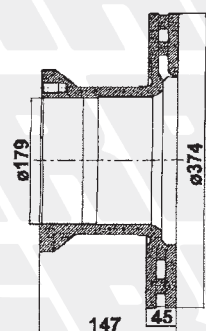

PF9017
2

NEW

PF9092
11

713687
15