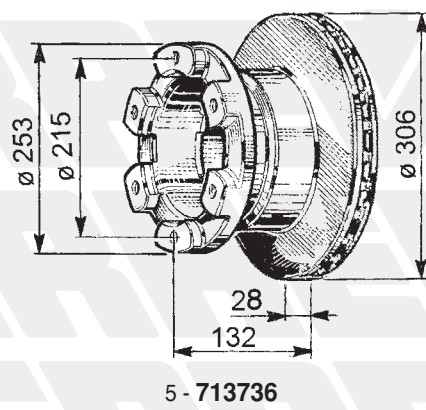

19 - 750018 **NEW**
20 - 750019 **NEW**