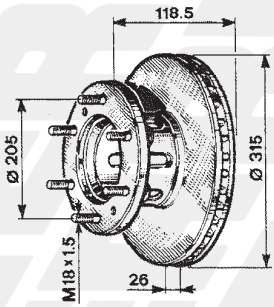

713574
1

RIF. ERREVI ERREVI REF.	Ø TAMBURO Ø DRUM	Q.TÀ Q.TY	DIMENSIONI / DIMENSIONS			RIVETTI / RIVETS	
			A	B	C	Dim.	
K75760	325	2 2	120 x 289 x 12			6 x 12	
K75762			120 x 250 x 12			(+ 10/10)