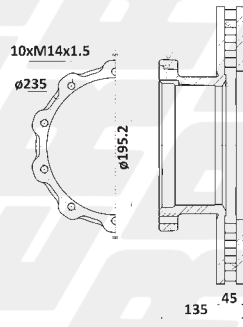

16 - 713820 **NEW**