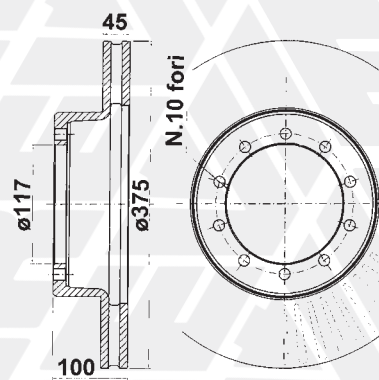

PF9017
2

NEW

PF9092
11

713686
12