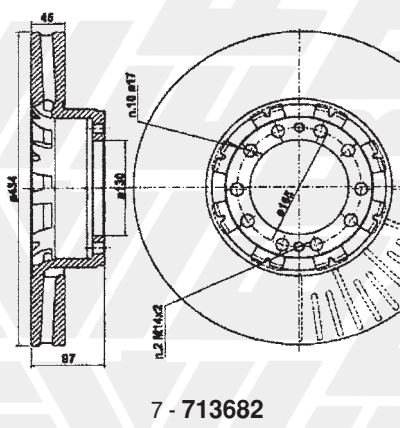

FIG. ITEM	RIF. ERREVI ERREVI REF.	DESCRIZIONE PARTICOLARI DESCRIPTION		TIPO VEHICLE MODEL	RIF. ORIGINALE ORIGINAL REF.
1	713847	Disco freni anteriore / <i>Brake disc, front</i>	ø 410 10 fori ø17 10 holes ø 17	MIDLUM	5010598308
2	713806	Disco freni ant.e post. / <i>Front and rear brake disc</i>		MIDLUM	5010598305
3	PF9181	Serie pastiglie freno con molle <i>Brake pad set c/w springs</i>	210x93x30		29147 29181 29207 5001866914 5010598372
4	713697	Disco freni posteriore / <i>Brake disc, rear</i>		MAXITY	5001871282 7485115090
5	PF9260	Serie pastiglie freno con kit / <i>Brake pads set c/w kit</i> Impianto frenante BREMBO Brake system	164,7x66,3x20,3	MAXITY	29121 29260 5001868609
6	SE2043	Kit indicatore di usura / <i>Wear indicator kit</i> Connessione PUNTALE / <i>PLUG Connection</i> Impianto frenante BREMBO Brake system	L = 260	MASCOTT	5001844747
7	713682	Disco freni anteriore / <i>Brake disc, front</i>		PREMIUM MAGNUM E-TECH	5010422363 7482194787 5010422593
8	713678	Disco freni / <i>Brake disc</i>		PREMIUM - MAGNUM	5010216437
9	PF9131	Serie pastiglie freno con kit / <i>Brake pads set c/w kit</i> Impianto frenante MERITOR Brake system	250x118x30	MAGNUM - PREMIUM	29131 5001020312 5001855646 5001863904
10	PF9053	Serie pastiglie freno con kit / <i>Brake pads set c/w kit</i> Impianto frenante MERITOR Brake system	250x118x28	PREMIUM - MAGNUM	29030 29053 29083 29113 5001833124 5001848363 5001854341 5001854342
11	PF9090	Serie pastiglie freno con kit / <i>Brake pads set c/w kit</i> Impianto frenante MERITOR Brake system	249x114x28	MAGNUM - PREMIUM	29090 5001833114 5001846034
12	SE2027	Kit indicatore di usura / <i>Wear indicator kit</i> Connessione OVALE / <i>OVAL Connection</i> Impianto frenante GIRLING Brake system	L = 365	MAGNUM	5001823000
13	SE2057	Kit indicatore di usura / <i>Wear indicator kit</i> Connessione QUADRA / <i>SQUARED Connection</i> Impianto frenante LUCAS-MERITOR Brake system	L = 350 m	MAGNUM - PREMIUM	7485110419
14	SE2031	Kit indicatore di usura / <i>Wear indicator kit</i> Connessione QUADRA / <i>SQUARED Connection</i> Impianto frenante GIRLING-LUCAS Brake system	L = 280	MIDLINER	68321348 5001831161
15	SE2029	Kit indicatore di usura / <i>Wear indicator kit</i> Connessione QUADRA / <i>SQUARED Connection</i> Impianto frenante LUCAS-MERITOR Brake system	L = 355	PREMIUM	5001834075
16	SE2046	Kit indicatore di usura / <i>Wear indicator kit</i> Connessione QUADRA / <i>SQUARED Connection</i> Impianto frenante MERITOR Brake system	L = 355		5001834075
17	713743	Disco freni posteriore / <i>Rear brake disc</i>		PREMIUM - MAGNUM	5010422364
18	PF9131	Serie pastiglie freno con kit / <i>Brake pads set c/w kit</i> Impianto frenante MERITOR Brake system	250x118x30	MAGNUM - PREMIUM	29131 5001020312 5001855646 5001863904
19	PF9090	Serie pastiglie freno con kit / <i>Brake pads set c/w kit</i> Impianto frenante MERITOR Brake system	249x114x28	MAGNUM - PREMIUM	29090 5001833114 5001846034
20	SE2027	Kit indicatore di usura / <i>Wear indicator kit</i> Connessione OVALE / <i>OVAL Connection</i> Impianto frenante GIRLING Brake system	L = 365	MAGNUM	5001823000
21	SE2057	Kit indicatore di usura / <i>Wear indicator kit</i> Connessione QUADRA / <i>SQUARED Connection</i> Impianto frenante LUCAS-MERITOR Brake system	L = 350 m	MAGNUM - PREMIUM	7485110419