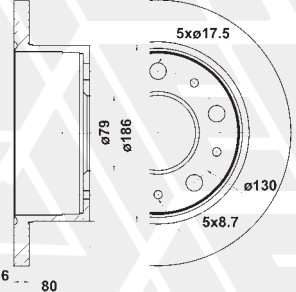

8 - 713883 **NEW**