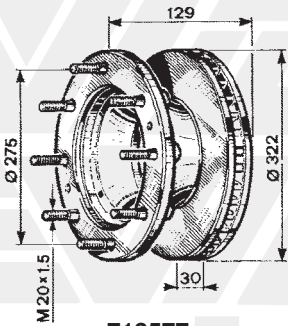

1

RIF. ERREVI ERREVI REF.	Ø TAMBURO Ø DRUM	Q.TÀ Q.TY	DIMENSIONI / DIMENSIONS			RIVETTI / RIVETS	
			A	B	C	Dim.	
K75760	325	2 2	120 x 289 x 12			6 x 12	
K75762			120 x 250 x 12			(+ 10/10)	

RIF. ERREVI ERREVI REF.	DIMENSIONI / DIMENSIONS					FORI / HOLES	
	A	P	H	C	E	N.º	Ø
790071	325	130	206,5	207	245	6	19
						2	11 (SV)
						2	10x1,5
790149	325	128	159	255	280	6	13
						4	12x1,25

2

713577
18

RIF. ERREVI ERREVI REF.	DIMENSIONI / DIMENSIONS					FORI / HOLES	
	A	P	H	C	E	N.º	Ø
790061	325	166	229	228	275	8	21,5
						2	11 (SV)
						2	10x1,5
790174	325	146	194	228	275	8	21,5
						2	11 (SV)
						2	10x1,5