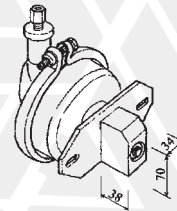

718180  
16

718181  
17

718166  
18

2

- 19 - 718281
- 20 - 718191
- 21 - 718192
- 22 - 718193

718265  
23

- 24 - 718253
- 25 - 718257
- 26 - 718258
- 27 - 718259
- 28 - 718255

FIG. ITEM	RIF. ERREVI ERREVI REF.	DESCRIZIONE PARTICOLARI DESCRIPTION	TIPO VEHICLE MODEL	RIF. ORIGINALE ORIGINAL REF.
<b>1 CILINDRI FRENO PER FRENI A TAMBURO BRAKE CHAMBERS AND SPRING BRAKE ACTUATORS FOR BRAKE DRUMS</b>				
1	<b>718290</b>	Cilindro freno / Brake chamber Impianto frenante <b>WABCO-KNORR</b> 4231039000 - BZ3268 / Brake system	12" Corsa / Stroke 75 mm	1505025 BBU5929
2	<b>718099</b>	Cilindro freno / Brake chamber Impianto frenante <b>WABCO-KNORR</b> 4231049000 - BZ3374 / Brake system	16" Corsa / Stroke 75 mm	0745398 0834481
3	<b>718098</b>	Cilindro freno / Brake chamber Impianto frenante <b>WABCO-KNORR</b> Brake system 4231059000 - BX3419	20" Corsa / Stroke 75 mm	0834482 BBU5931
4	<b>718094</b>	Cilindro freno / Brake chamber Impianto frenante <b>WABCO-KNORR</b> Brake system 4231069000 - BX3538	24" Corsa / Stroke 75 mm	0834483 BBU5932
5	<b>718097</b>	Cilindro freno / Brake chamber Impianto frenante <b>WABCO-KNORR</b> Brake system 4231079000 - BX3607	30" Corsa / Stroke 75 mm	0705707 0834484 BBU5933
6	<b>718299</b>	Cilindro freno attuatore / Brake actuator Impianto frenante <b>KNORR</b> BX7401 / Brake system	20 / 24" Corsa / Stroke 57 mm	0878092 0905270
7	<b>718260</b>	Cilindro freno attuatore / Brake actuator Impianto frenante <b>WABCO</b> 9254901020 / Brake system	20 / 24" Corsa / Stroke 65 mm	1518313 1818155
8	<b>718261</b>	Cilindro freno attuatore / Brake actuator Impianto frenante <b>WABCO</b> 9254911430 / Brake system	24 / 30" Corsa / Stroke 64 mm	1519187 1519444
9	<b>718263</b>	Cilindro freno attuatore / Brake actuator Impianto frenante <b>WABCO</b> 9254921020 - 8901103530 / Brake system	30 / 30" Corsa / Stroke 64 mm	1270262 1305170
10	<b>718184</b>	Cilindro freno attuatore / Brake actuator Impianto frenante <b>KNORR</b> BX7516 / Brake system	24 / 24" Corsa / Stroke 64 mm	-
11	<b>718189</b>	Cilindro freno attuatore / Brake actuator Impianto frenante <b>WABCO-KNORR</b> 9253712000 - BX7515 / Brake system	24 / 30" Corsa / Stroke 75 mm	1325352
12	<b>718190</b>	Cilindro freno attuatore / Brake actuator Impianto frenante <b>WABCO-KNORR</b> Brake system 9253722000 - 9253723000 - BX7611	30 / 30" Corsa / Stroke 64 mm	1325351
13	<b>718088</b>	Cilindro freno / Brake chamber Impianto frenante <b>WABCO-KNORR</b> Brake system 4253270540 - 4253270640 - BY7206 - BFM121BK	12" L=187 Corsa / Stroke 50 mm	1518655
14	<b>718273</b>	Cilindro freno / Brake chamber Impianto frenante <b>WABCO-KNORR</b> Brake system 4253460020 - 4254460020 - BY9225 - BY9236 - BFM122BK	12 / 20" L=187 Corsa / Stroke 53 mm	1505955
15	<b>718316</b>	Cilindro freno / Brake chamber Impianto frenante <b>KNORR</b> BY9401 Brake system	20 / 24" L=190 Corsa / Stroke 53 mm	1520873
16	<b>718180</b>	Forcellino corto con foro completo di perno / Yoke with pivot	ø 14	-
17	<b>718181</b>	Forcellino lungo con asola completo di perno / Oblong yoke with pivot	ø 14	-
18	<b>718166</b>	Pernetto per forcellino / Pivot	ø 14	-
<b>2 CILINDRI FRENO PER FRENI A DISCO BRAKE CHAMBERS AND BRAKE ACTUATORS FOR BRAKE DISCS</b>				
19	<b>718281</b>	Cilindro freno / Brake chamber Impianto frenante <b>KNORR</b> BS3260 / Brake system	14" Corsa / Stroke 57 mm	1489884 1489885
20	<b>718191</b>	Cilindro freno / Brake chamber Impianto frenante <b>KNORR</b> BS3300 / Brake system	16" Corsa / Stroke 57 mm	1505241
21	<b>718192</b>	Cilindro freno / Brake chamber Impianto frenante <b>KNORR</b> BS3404 / Brake system	20" Corsa / Stroke 64 mm	1517954
22	<b>718193</b>	Cilindro freno / Brake chamber Impianto frenante <b>KNORR</b> BS3509 / Brake system	24" Corsa / Stroke 64 mm	1517956
23	<b>718265</b>	Cilindro freno attuatore / Brake actuator Impianto frenante <b>MERITOR</b> Brake system	24 / 24" Corsa / Stroke 64 mm	0905514 1489043
24	<b>718253</b>	Cilindro freno attuatore / Brake actuator Impianto frenante <b>WABCO</b> 9254644500 / Brake system	16 / 16" Corsa / Stroke 57 mm	0865611 1505447
25	<b>718257</b>	Cilindro freno attuatore / Brake actuator Impianto frenante <b>WABCO</b> 9254840000 - 9254840100 / Brake system	16 / 24" Corsa / Stroke 64 mm	1501927 1505446
26	<b>718258</b>	Cilindro freno attuatore / Brake actuator Impianto frenante <b>WABCO</b> 9254800000 - 9254800020 / Brake system	20 / 24" Corsa / Stroke 64 mm	1505439 1519442
27	<b>718259</b>	Cilindro freno attuatore / Brake actuator Impianto frenante <b>WABCO</b> 9254811500 - 9254610300 / Brake system	24 / 24" Corsa / Stroke 64 mm	1360929 1686001
28	<b>718255</b>	Cilindro freno attuatore / Brake actuator Impianto frenante <b>WABCO-KNORR</b> Brake system 9254810100 - 9254810120 - BS8517	24 / 24" Corsa / Stroke 64 mm	1505443 1519378