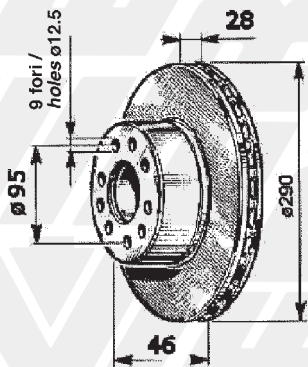

8 - 713703

9

10