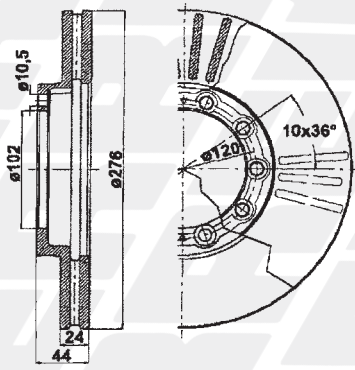

1 - 713681

2

4

5

7

8

9

10

12

13

14

15

19

20

21

22