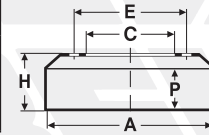

1

1 - SE2017

RIF. ERREVI ERREVI REF.	DIMENSIONI / DIMENSIONS					FORI / HOLES	
	A	P	H	C	E	N.°	∅
<b>790466</b>	410	230	280	290	335	10 2	23 M16
<b>790467</b>	410	235	291	290	335	10 2	23 M12
<b>790468</b>	410	236	276	282	335	10 2 2	23 14/20 M12