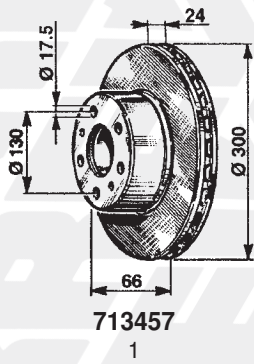

NEW

NEW

NEW

NEW

NEW