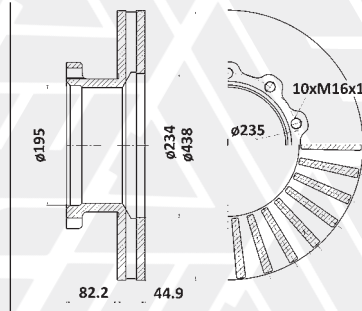

7 - 713826 **NEW**