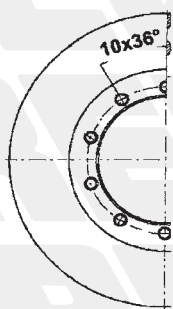

PF9017
2

NEW

PF9092
11

713687
15