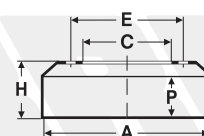

15 - 790090
16 - 790092