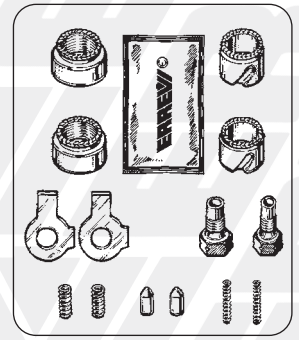

1

732114
13

732115
14

732177
15

731164
1

731165
2

731161
3

730575
4

731160
16

731179
5

718641
7

750905
9

750906
10

750909
12

730900
11

729762
8

RIF. ERREVI ERREVI REF.	TAMBURO Ø DRUM	Q.TÀ Q.TY	DIMENSIONI / DIMENSIONS				RIVETTI / RIVETS	
			A	B	C		Dim.	
K15120	360	4	170 x 318.7 x 13.7				8 x 15	
K15122			(+ 10/10)					

790045
19

790080
20

RIF. ERREVI ERREVI REF.	DIMENSIONI / DIMENSIONS					FORI / HOLES	
	A	P	H	C	E	N.°	Ø
790045	360	180	230	228	275	8 2 2	21,5 11 (SV) 10x1,5
790080	360	179	250,5	228	275	8 2 2	23,5 11 (SV) 10x1,5

2

718237
22

727511
24

727527
25

732032
26

790039
32

790017
30

790018
31

729082
23

727902
29

RIF. ERREVI ERREVI REF.	DIMENSIONI / DIMENSIONS					FORI / HOLES	
	A	P	H	C	E	N.°	Ø
790017	420	131	150	298	350	6	17
790018	420	190	221	298	350	6	17
790039	381	186	235,5	285	335	10 2 2	23 11 (SV) 12x1,75

RIF. ERREVI ERREVI REF.	TAMBURO Ø DRUM	Q.TÀ Q.TY	DIMENSIONI / DIMENSIONS				RIVETTI / RIVETS	
			A	B	C		Dim.	
K10290	300	2	90 x 280 x 8				6 x 15	
K10120	420	8	140 x 203 x 12				8 x 23