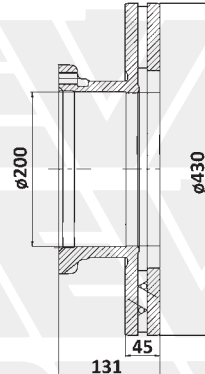

713822
9

NEW