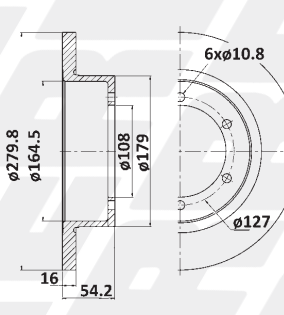

24 - 713861 **NEW**