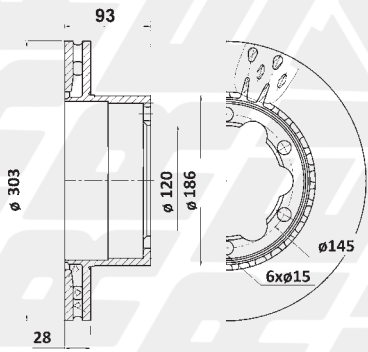

1 - 713859 **NEW**