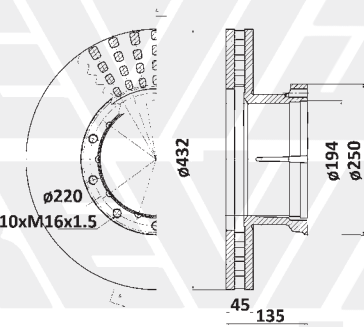

15 - 713819 **NEW**