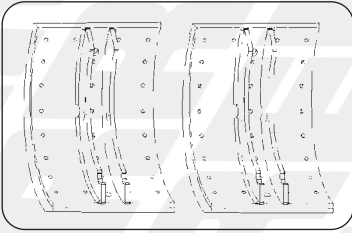

1 - 750015 **NEW**
7 - 750016 **NEW**
13 - 750017 **NEW**