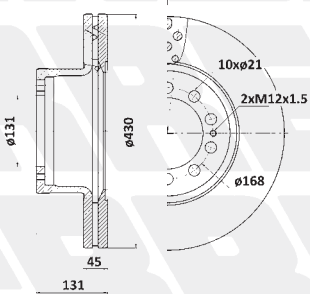

20 - 713850 **NEW**