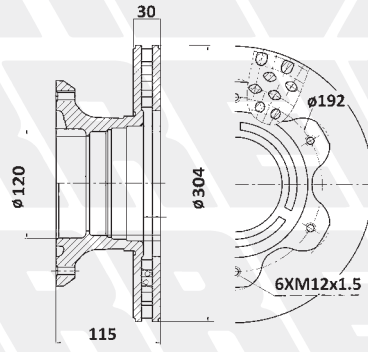

4 - 713860 **NEW**