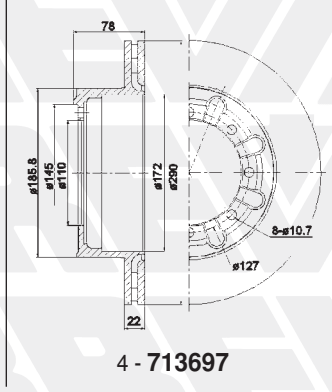

FIG. ITEM	RIF. ERREVI ERREVI REF.	DESCRIZIONE PARTICOLARI DESCRIPTION		TIPO VEHICLE MODEL	RIF. ORIGINALE ORIGINAL REF.
1	713847	Disco freni anteriore / <i>Brake disc, front</i>	ø 410 10 fori ø17 10 holes ø 17	MIDLUM	5010598308
2	713806	Disco freni ant.e post. / <i>Front and rear brake disc</i>		MIDLUM	5010598305
3	PF9181	Serie pastiglie freno con molle <i>Brake pad set c/w springs</i>	210x93x30		29147 29181 29207 5001866914 5010598372
4	713697	Disco freni posteriore / <i>Brake disc, rear</i>		MAXITY	5001871282 7485115090
5	PF9260	Serie pastiglie freno con kit / <i>Brake pads set c/w kit</i> Impianto frenante BREMBO Brake system	164,7x66,3x20,3	MAXITY	29121 29260 5001868609
6	SE2043	Kit indicatore di usura / <i>Wear indicator kit</i> Connessione PUNTALE / <i>PLUG Connection</i> Impianto frenante BREMBO Brake system	L = 260	MASCOTT	5001844747
7	713682	Disco freni anteriore / <i>Brake disc, front</i>		PREMIUM MAGNUM E-TECH	5010422363 7482194787 5010422593
8	713678	Disco freni / <i>Brake disc</i>		PREMIUM - MAGNUM	5010216437
9	PF9131	Serie pastiglie freno con kit / <i>Brake pads set c/w kit</i> Impianto frenante MERITOR Brake system	250x118x30	MAGNUM - PREMIUM	29131 5001020312 5001855646 5001863904
10	PF9053	Serie pastiglie freno con kit / <i>Brake pads set c/w kit</i> Impianto frenante MERITOR Brake system	250x118x28	PREMIUM - MAGNUM	29030 29053 29083 29113 5001833124 5001848363 5001854341 5001854342
11	PF9090	Serie pastiglie freno con kit / <i>Brake pads set c/w kit</i> Impianto frenante MERITOR Brake system	249x114x28	MAGNUM - PREMIUM	29090 5001833114 5001846034
12	SE2027	Kit indicatore di usura / <i>Wear indicator kit</i> Connessione OVALE / <i>OVAL Connection</i> Impianto frenante GIRLING Brake system	L = 365	MAGNUM	5001823000
13	SE2057	Kit indicatore di usura / <i>Wear indicator kit</i> Connessione QUADRA / <i>SQUARED Connection</i> Impianto frenante LUCAS-MERITOR Brake system	L = 350 m	MAGNUM - PREMIUM	7485110419
14	SE2031	Kit indicatore di usura / <i>Wear indicator kit</i> Connessione QUADRA / <i>SQUARED Connection</i> Impianto frenante GIRLING-LUCAS Brake system	L = 280	MIDLINER	68321348 5001831161
15	SE2029	Kit indicatore di usura / <i>Wear indicator kit</i> Connessione QUADRA / <i>SQUARED Connection</i> Impianto frenante LUCAS-MERITOR Brake system	L = 355	PREMIUM	5001834075
16	SE2046	Kit indicatore di usura / <i>Wear indicator kit</i> Connessione QUADRA / <i>SQUARED Connection</i> Impianto frenante MERITOR Brake system	L = 355		5001834075
17	713743	Disco freni posteriore / <i>Rear brake disc</i>		PREMIUM - MAGNUM	5010422364
18	PF9131	Serie pastiglie freno con kit / <i>Brake pads set c/w kit</i> Impianto frenante MERITOR Brake system	250x118x30	MAGNUM - PREMIUM	29131 5001020312 5001855646 5001863904
19	PF9090	Serie pastiglie freno con kit / <i>Brake pads set c/w kit</i> Impianto frenante MERITOR Brake system	249x114x28	MAGNUM - PREMIUM	29090 5001833114 5001846034
20	SE2027	Kit indicatore di usura / <i>Wear indicator kit</i> Connessione OVALE / <i>OVAL Connection</i> Impianto frenante GIRLING Brake system	L = 365	MAGNUM	5001823000
21	SE2057	Kit indicatore di usura / <i>Wear indicator kit</i> Connessione QUADRA / <i>SQUARED Connection</i> Impianto frenante LUCAS-MERITOR Brake system	L = 350 m	MAGNUM - PREMIUM	7485110419