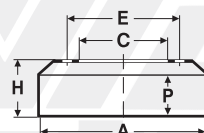

9 - 713872 **NEW**

10 - 713886 **NEW**

PF9131  
11

727638  
12

RIF. ERREVI ERREVI REF.	DIMENSIONI / DIMENSIONS					FORI / HOLES	
	A	P	H	C	E	N.°	$\phi$
790017	420	131	150	298	350	6	17
790046	410	206	255	285	335	10	23
						2	11 (SV)
						2	12x1,75
790084	410	222	276	285	335	10	23
						2	12x1,75
						2	30/11
790282	325	140	196	170	205	6	19
						2	12x1,75
790283	325	150	203	170	205	6	19
						2	12x1,75
790099	410	230	275	285	335	10	23
						2	11/32
						2	M12
790481	410	210	281	285	335	10	23