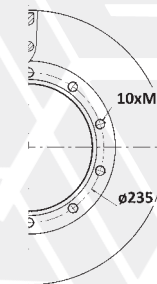

17 - 713822 **NEW**