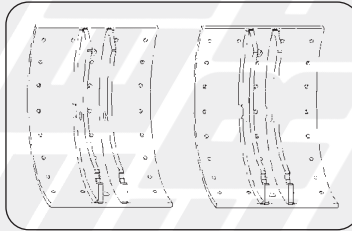

2 - 718701 **NEW**
8 - 718702 **NEW**
14 - 718703 **NEW**