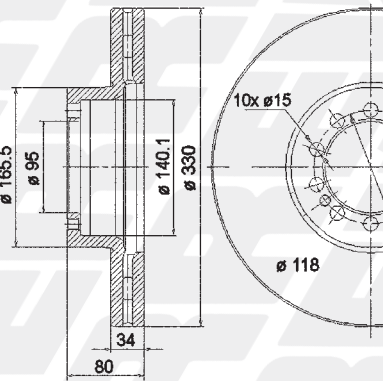

2

4

5

7

8

9

10

12

13

14

15

17 - 713740

19

20

21

22