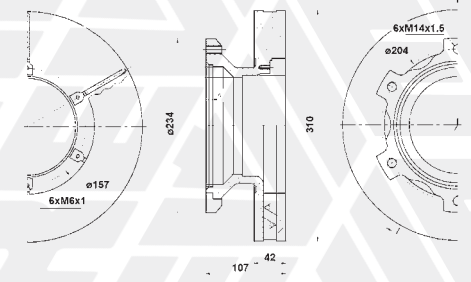

23 - 713888 **NEW**