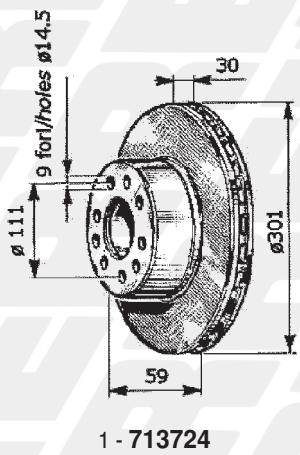

19 - 750018 **NEW**
20 - 750019 **NEW**