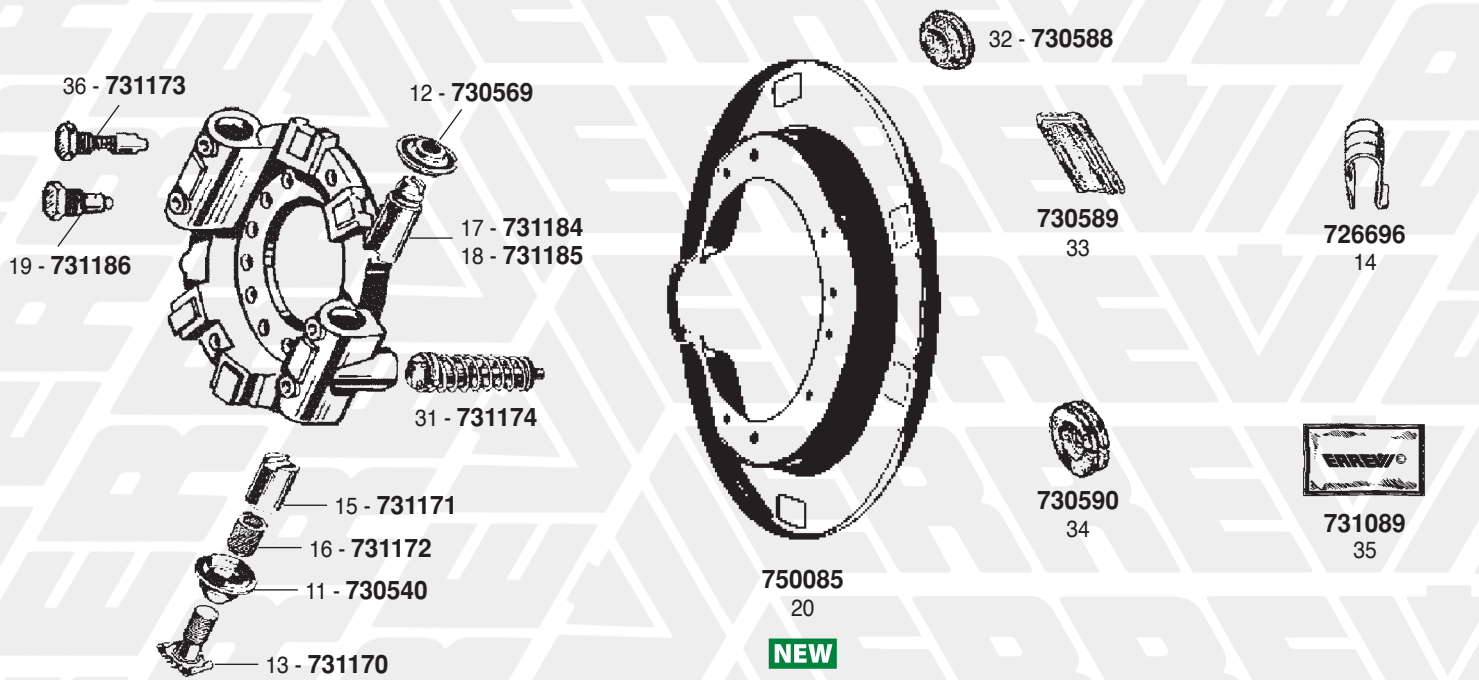

18 - 718297 **NEW**  
18 - 718298 **NEW**  
19 - 718296 **NEW**

21 - 718276  
22 - 718280  
23 - 718278

729733  
24

FIG. ITEM	RIF. ERREVI ERREVI REF.	DESCRIZIONE PARTICOLARI DESCRIPTION		TIPO VEHICLE MODEL	RIF. ORIGINALE ORIGINAL REF.
<b>ASTRA</b>					
<b>BM305 - BM (64.26 / .30 / .36) HD/C - HD7</b>					
1	<b>727594</b>	Leva freni registrabili Dx / <i>Slack-adjuster RH</i>	26 cave/spinles	Betoniere - Dumpers	75700160
2	<b>727595</b>	Leva freni registrabili Sx / <i>Slack-adjuster LH</i>	26 cave/spinles	Betoniere - Dumpers	75700159
3	<b>732049</b>	Molla richiamo ganasce ant. - interm. - post. <i>Brake-shoe spring</i>		BM (64.26/.30/.36)	102055 109149
4	<b>732179</b>	Molla inf. richiamo ganasce ant./post. <i>Pull-off spring, bottom</i> Impianto frenante <b>ROCKWELL Brake system</b>		HD7 (64.34/.38/.42/.45/.52)	-
5	<b>732178</b>	Molla sup. richiamo ganasce ant./post. <i>Pull-off spring, top</i> Impianto frenante <b>ROCKWELL Brake system</b>		HD7 (64.34/.38/.42/.45/.52)	-
6	<b>750960</b>	Complessivo molle richiamo ganascia / <i>Spring repair kit</i>		HD7	116346 124208
7	<b>711934</b>	Complessivo revisione pistoncini registro ganasce <i>Wedge brake repair kit</i>		HD7	116347 124209
8	<b>711371</b>	Serie ganasce c/ceppi normali - FRENI POST. - U.T. (SIMPLEX) <i>Rear brake shoe set (4pcs) c/w std linings (SIMPLEX)</i>	ø 410x200	HD7	116342 118627
9	<b>M11371</b>	Serie ganasce con ceppi magg.10/10 FRENI POST. - U.T. (SIMPLEX) <i>Brake shoe set c/w + 10/10 linings (SIMPLEX)</i>	ø 410x200	HD7	2991631
10	<b>718664</b>	Ganascia nuda - FRENI POST. - c/fori per indicatore di usura - <b>U.T.</b> / <i>Rear brake shoe, unlined</i>	ø 410x200	HD7	-
11	<b>718669</b>	Ganascia nuda - FRENI POST. - <b>U.T.</b> <i>Rear brake shoe, unlined</i>	ø 410x200	HD7	-
12	<b>K16010</b>	Serie ceppi freno - STD - con rivetti <i>Brake linings set - STD - c/w rivets</i>		HD7	<b>19553</b> <b>19716</b> <b>19717</b> 116339 118614
13	<b>K16012</b>	(+ 10/10)			
14	<b>K15720</b>	Serie ceppi freno - STD <i>Brake linings set - STD</i>		BM304 - BM305 - BM309F BM64.26 / .30 / .36 / .42 BM66.30 / .36	-
15	<b>790090</b>	Tamburo freni / <i>Brake drum</i>		HD/C HD7 (64.34/.38/.42/.45/.52) HD8 (4x2 - 4x4 - 6x4 - 6x6 - 8x4) HD9	115070 127817 7183050
16	<b>790092</b>	Tamburo freni / <i>Brake drum</i>		HD/C - HD8 (4x4 - 6x6) - HD9	7183049
17	<b>790095</b>	Tamburo freni / <i>Brake drum</i>		S 6000	110398
18	<b>718297</b>	Cilindro freno / <i>Brake chamber</i> Impianto frenante <b>KNORR Brake system</b> EF161DY	16" L = 168 Corsa / Stroke 55 mm	HD8 - HD9	185905 98185905
19	<b>718298</b>	Cilindro freno / <i>Brake chamber</i> Impianto frenante <b>KNORR Brake system</b> EF161CY	16" L = 330 Corsa / Stroke 55 mm	HD8 - HD9	98194985
20	<b>718296</b>	Cilindro freno / <i>Brake chamber</i> Impianto frenante <b>KNORR Brake system</b> EF241MY	24" L = 275 Corsa / Stroke 60 mm	HD7	167957 98167957
21	<b>718276</b>	Cilindro freno / <i>Brake chamber</i> Impianto frenante <b>KNORR Brake system</b> BY9278 - BY9303	16 / 24" L=190 Corsa / Stroke 53 mm		-
22	<b>718280</b>	Cilindro freno / <i>Brake chamber</i> Impianto frenante <b>KNORR Brake system</b> BY9328	16 / 24" L=190 Corsa / Stroke 64 mm	HD9	41285153
23	<b>718278</b>	Cilindro freno / <i>Brake chamber</i> Impianto frenante <b>KNORR Brake system</b> BY9500	24 / 24" L=190 Corsa / Stroke 53 mm		115107
24	<b>729733</b>	Ghiera bloccaggio registro / <i>Locknut</i>			98186197