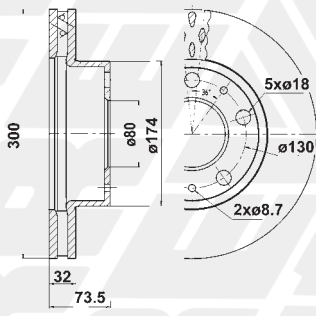

1

1 - 713879 **NEW**