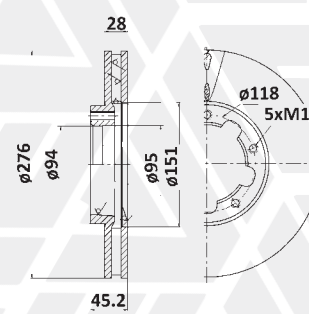

19 - 713862 **NEW**