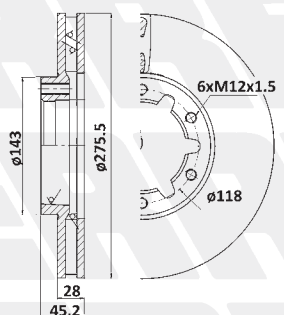

22 - 713867 **NEW**