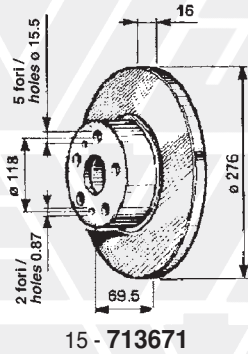

FIG. ITEM	RIF. ERREVI ERREVI REF.	DESCRIZIONE PARTICOLARI DESCRIPTION	TIPO VEHICLE MODEL	RIF. ORIGINALE ORIGINAL REF.
DAILY 2000 35C9/C10/C11/C12/C13/C15 - 50C11/C13/C15 - 65C11/C13/C15 DAILY 2006 - 2008 - 2009 - 2012 - 2014				
1	713459	Disco freni anteriore / <i>Brake disc, front</i>	DAILY 2000 - 35.11 / 49.11CNG	1908772 42470842
2	713458	Disco freni posteriore / <i>Brake disc, rear</i>	DAILY 2000 - 35.11 / 49.11CNG	1908773 7180256 46393183
3	PF1409	Serie pastiglie freno / <i>Brake pad set</i> Impianto frenante BREMBO Brake system	164,8x65,5x20,3	29121 1906401 2992339 2995633 2995693
4	SE2005	Kit indicatore di usura / <i>Wear indicator kit</i> Connessione OVALE / <i>OVAL Connection</i> Impianto frenante BENDIX-BREMBO Brake system	L = 250	1908407 42548208 42567357
5	SE2042	Kit indicatore di usura / <i>Wear indicator kit</i> Connessione OVALE / <i>OVAL Connection</i> Impianto frenante BREMBO Brake system	L = 355	2992393 2992394 42548195 42548196
6	713669	Disco freni ant. / <i>Brake disc, front</i>	35S9/S10/S11/S12/S13/S15	42470836
7	PF9121	Serie pastiglie freno / <i>Brake pad set</i> Impianto frenante BREMBO Brake system	164,8x66,5x17,3	29121 29212 2994086 2996091
8	SE2005	Kit indicatore di usura / <i>Wear indicator kit</i> Connessione OVALE / <i>OVAL Connection</i> Impianto frenante BENDIX-BREMBO Brake system	L = 250	1908407 42548208 42567357
9	SE2042	Kit indicatore di usura / <i>Wear indicator kit</i> Connessione OVALE / <i>OVAL Connection</i> Impianto frenante BREMBO Brake system	L = 355	2992393 2992394 42548195 42548196
10	713704	Disco freni ant. con colonnette <i>Brake disc, front c/w studs</i>	DAILY 2000 35C9/C10/C11/C12/C13/15 35S9/S10/S11/S12/S13/S15	42546401 504079365
11	PF9160	Serie pastiglie freno con kit / <i>Brake pad set c/w kit</i> Impianto frenante BREMBO Brake system	164,5x68x20	29160 2995632 42536101
12	PF1409	Serie pastiglie freno / <i>Brake pad set</i> Impianto frenante BREMBO Brake system	164,8x65,5x20,3	29121 1906401 2992339 2995633 2995693
13	SE2042	Kit indicatore di usura / <i>Wear indicator kit</i> Connessione OVALE / <i>OVAL Connection</i> Impianto frenante BREMBO Brake system	L = 355	2992393 2992394 42548195 42548196
14	713670	Disco freni post. / <i>Brake disc, rear</i>	35S9/S10/S11/S12/S13/S15	2991646
15	713671	Disco freni post. con ABS / <i>Brake disc, rear c/w ABS</i>	35S9/S10/S11/S12/S13/S15	2994066 7185410
16	PF9123	Serie pastiglie freno / <i>Brake pad set</i> Impianto frenante BREMBO Brake system	110x64x20	29123 42470841 42555406
17	SE2010	Kit indicatore di usura / <i>Wear indicator kit</i> Connessione OVALE / <i>OVAL Connection</i> Impianto frenante GIRLING-BREMBO Brake system	L = 150	2991854
18	SE2042	Kit indicatore di usura / <i>Wear indicator kit</i> Connessione OVALE / <i>OVAL Connection</i> Impianto frenante BREMBO Brake system	L = 355	2992393 2992394 42548195 42548196
19	SE2064	Kit indicatore di usura / <i>Wear indicator kit</i> Connessione OVALE / <i>OVAL Connection</i> Impianto frenante BREMBO Brake system	L = 250	42559616 42567351 42567355 500054696

I marchi ed i nominativi dei costruttori come pure i riferimenti originali sono esposti a solo titolo indicativo in quanto i nostri particolari non sono originali
Manufacturer's names and part numbers in this catalogue are used for cross reference purposes only and do not imply anything about the origin or manufacturer of product.