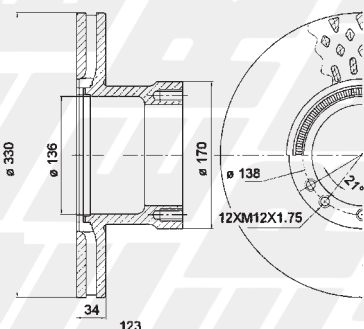

PF9017
2

NEW

713709
3

PF9092
11