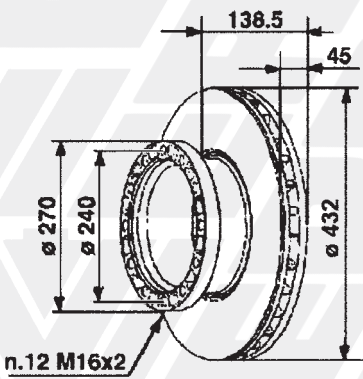

6 - 713477

NEW