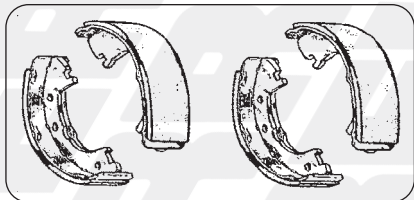

711890
5

RIF. ERREVI ERREVI REF.	Ø TAMBURO Ø DRUM	Q.TÀ Q.TY	DIMENSIONI / DIMENSIONS			RIVETTI / RIVETS
			A	B	C	Dim.
K42430	270	2 2	80 x 207 x 8 80 x 245 x 8			5 x 10
K42432			(+ 10/10)			

NEW

RIF. ERREVI ERREVI REF.	DIMENSIONI / DIMENSIONS					FORI / HOLES	
	A	P	H	C	E	N.°	Ø
790062	254,4	97,5	122,4	129,8	170	6 1	19 8,5 (SV)
790065	270	87,5	144	129,8	170	6 1	19 8,5 (SV)
790085	310	110	140	165	205	6 2	18 10x1,5
790147	254	100	135	130	170	6 1	19 9 (SV)