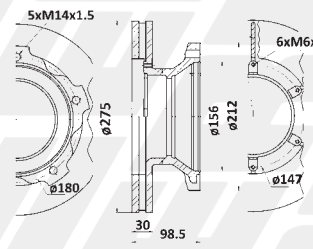

21 - 713869 **NEW**