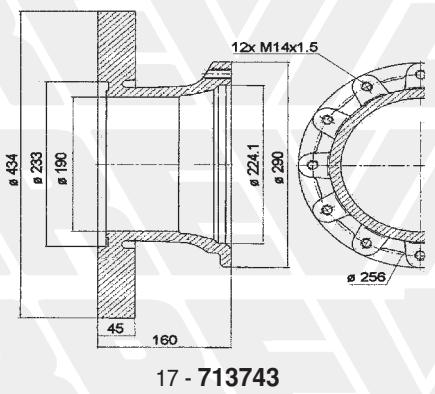

FIG. ITEM	RIF. ERREVI ERREVI REF.	DESCRIZIONE PARTICOLARI DESCRIPTION		TIPO VEHICLE MODEL	RIF. ORIGINALE ORIGINAL REF.
1	713847	Disco freni anteriore / <i>Brake disc, front</i>	ø 410 10 fori ø17 10 holes ø 17	MIDLUM	5010598308
2	713806	Disco freni ant.e post. / <i>Front and rear brake disc</i>		MIDLUM	5010598305
3	PF9181	Serie pastiglie freno con molle <i>Brake pad set c/w springs</i>	210x93x30		29147 29181 29207 5001866914 5010598372
4	713697	Disco freni posteriore / <i>Brake disc, rear</i>		MAXITY	5001871282 7485115090
5	PF9260	Serie pastiglie freno con kit / <i>Brake pads set c/w kit</i> Impianto frenante BREMBO Brake system	164,7x66,3x20,3	MAXITY	29121 29260 5001868609
6	SE2043	Kit indicatore di usura / <i>Wear indicator kit</i> Connessione PUNTALE / <i>PLUG Connection</i> Impianto frenante BREMBO Brake system	L = 260	MASCOTT	5001844747
7	713682	Disco freni anteriore / <i>Brake disc, front</i>		PREMIUM MAGNUM E-TECH	5010422363 7482194787 5010422593
8	713678	Disco freni / <i>Brake disc</i>		PREMIUM - MAGNUM	5010216437
9	PF9131	Serie pastiglie freno con kit / <i>Brake pads set c/w kit</i> Impianto frenante MERITOR Brake system	250x118x30	MAGNUM - PREMIUM	29131 5001020312 5001855646 5001863904
10	PF9053	Serie pastiglie freno con kit / <i>Brake pads set c/w kit</i> Impianto frenante MERITOR Brake system	250x118x28	PREMIUM - MAGNUM	29030 29053 29083 29113 5001833124 5001848363 5001854341 5001854342
11	PF9090	Serie pastiglie freno con kit / <i>Brake pads set c/w kit</i> Impianto frenante MERITOR Brake system	249x114x28	MAGNUM - PREMIUM	29090 5001833114 5001846034
12	SE2027	Kit indicatore di usura / <i>Wear indicator kit</i> Connessione OVALE / <i>OVAL Connection</i> Impianto frenante GIRLING Brake system	L = 365	MAGNUM	5001823000
13	SE2057	Kit indicatore di usura / <i>Wear indicator kit</i> Connessione QUADRA / <i>SQUARED Connection</i> Impianto frenante LUCAS-MERITOR Brake system	L = 350 m	MAGNUM - PREMIUM	7485110419
14	SE2031	Kit indicatore di usura / <i>Wear indicator kit</i> Connessione QUADRA / <i>SQUARED Connection</i> Impianto frenante GIRLING-LUCAS Brake system	L = 280	MIDLINER	68321348 5001831161
15	SE2029	Kit indicatore di usura / <i>Wear indicator kit</i> Connessione QUADRA / <i>SQUARED Connection</i> Impianto frenante LUCAS-MERITOR Brake system	L = 355	PREMIUM	5001834075
16	SE2046	Kit indicatore di usura / <i>Wear indicator kit</i> Connessione QUADRA / <i>SQUARED Connection</i> Impianto frenante MERITOR Brake system	L = 355		5001834075
17	713743	Disco freni posteriore / <i>Rear brake disc</i>		PREMIUM - MAGNUM	5010422364
18	PF9131	Serie pastiglie freno con kit / <i>Brake pads set c/w kit</i> Impianto frenante MERITOR Brake system	250x118x30	MAGNUM - PREMIUM	29131 5001020312 5001855646 5001863904
19	PF9090	Serie pastiglie freno con kit / <i>Brake pads set c/w kit</i> Impianto frenante MERITOR Brake system	249x114x28	MAGNUM - PREMIUM	29090 5001833114 5001846034
20	SE2027	Kit indicatore di usura / <i>Wear indicator kit</i> Connessione OVALE / <i>OVAL Connection</i> Impianto frenante GIRLING Brake system	L = 365	MAGNUM	5001823000
21	SE2057	Kit indicatore di usura / <i>Wear indicator kit</i> Connessione QUADRA / <i>SQUARED Connection</i> Impianto frenante LUCAS-MERITOR Brake system	L = 350 m	MAGNUM - PREMIUM	7485110419