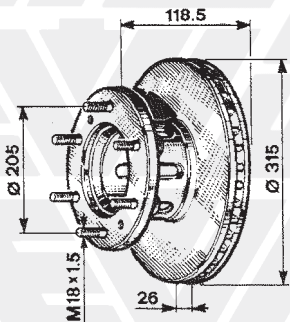

713574
1

RIF. ERREVI ERREVI REF.	Ø TAMBURO Ø DRUM	Q.TÀ Q.TY	DIMENSIONI / DIMENSIONS			RIVETTI / RIVETS Dim.
			A	B	C	
K75760	325	2	120	289	12	6 x 12
		2	120	250	12	
K75762			(+ 10/10)			
K78790	325	2	100	250	12	6 x 12
		2	100	289	12	
K78792			(+ 10/10)