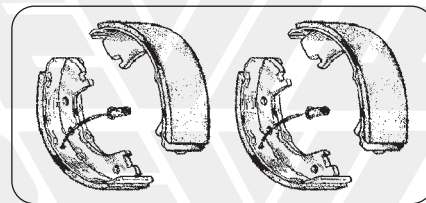

711882
4

RIF. ERREVI ERREVI REF.	Ø TAMBURO Ø DRUM	Q.TÀ Q.TY	DIMENSIONI / DIMENSIONS			RIVETTI / RIVETS
			A	B	C	Dim.
K42430	270	2 2	80 x 207 x 8 80 x 245 x 8			5 x 10
K42432			(+ 10/10)			

NEW

RIF. ERREVI ERREVI REF.	DIMENSIONI / DIMENSIONS					FORI / HOLES	
	A	P	H	C	E	N.°	Ø
790062	254,4	97,5	122,4	129,8	170	6 1	19 8,5 (SV)
790065	270	87,5	144	129,8	170	6 1	19 8,5 (SV)
790085	310	110	140	165	205	6 2	18 10x1,5
790147	254	100	135	130	170	6 1	19 9 (SV)