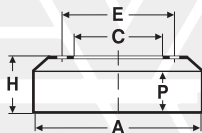

RIF. ERREVI ERREVI REF.	DIMENSIONI / DIMENSIONS					FORI / HOLES	
	A	P	H	C	E	N.°	Ø
790412	420	216	288	285	335	10 2 2	24 30/14 12x1,75
790413	420	163	227	285	335	10 2 2	24 14 (SV) 12x1,75
790426	420	220	288	285	335	10 2 2	24 14/30 M12