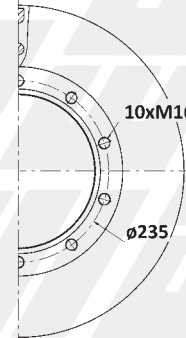

PF9017
2

713822
9

NEW

PF9092
11