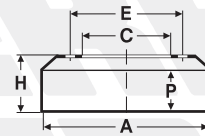

8 - 713864 **NEW**

RIF. ERREVI ERREVI REF.	DIMENSIONI / DIMENSIONS					FORI / HOLES	
	A	P	H	C	E	N.°	$\phi$
<b>790142</b>	410	192	280	298	335	10	23
						5	24
						3	12x1,5
<b>790462</b>	410	199	260	282	335	10	28
						2	18
						2	M20
<b>790463</b>	410	219	294	282	335	10	28
						2	18
						2	M20
<b>790151</b>	414	180	230	280,8	335	10	25
						2	13
						2	14x1,5
<b>790425</b>	414	230	277	280	335	10	25
						2	13/22
						2	M14
<b>790482</b>	414	232	278	281	335	10	26
<b>790483</b>	415	187	235	271	335	10	25,5
<b>790485</b>	414	200	254	281	335	10	25
						2	13/22
						2	M14x1,5