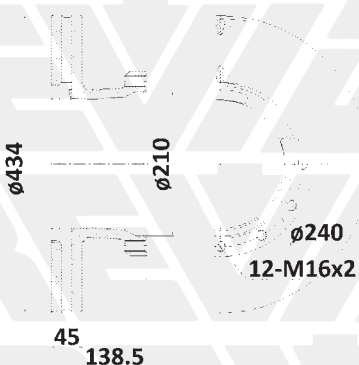

9 - 713872 **NEW**

10 - 713886 **NEW**

PF9131  
11

727638  
12

RIF. ERREVI ERREVI REF.	DIMENSIONI / DIMENSIONS					FORI / HOLES	
	A	P	H	C	E	N.°	$\phi$
790017	420	131	150	298	350	6	17
790046	410	206	255	285	335	10	23
						2	11 (SV)
						2	12x1,75
790084	410	222	276	285	335	10	23
						2	12x1,75
						2	30/11
790282	325	140	196	170	205	6	19
						2	12x1,75
790283	325	150	203	170	205	6	19
						2	12x1,75
790099	410	230	275	285	335	10	23
						2	11/32
						2	M12
790481	410	210	281	285	335	10	23